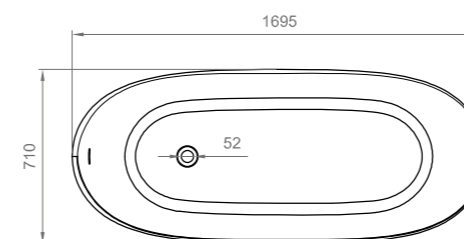

Concealed overflow
Inside depth: 436 mm
Capacity: 355 ltr
Net weight: 100 kg
Full weight: 455 kg
Feet included and adjustable
Pop-up waste included
Trap included

Bianco opaco | Matt white

BV V02

VASCHE | BATHTUBS

MARMORESINA | MARBLE-RESIN

GAMMA

Con troppo pieno integrato
Profondità interna: 438 mm
Capacità: 260 lt
Peso netto: 100 kg
Peso a pieno: 360 kg
Piedini inclusi e regolabili
Piletta klik clak inclusa
Sifone incluso

Concealed overflow
Inside depth: 438 mm
Capacity: 260 ltr
Net weight: 100 kg
Full weight: 360 kg
Feet included and adjustable
Pop-up waste included
Trap included

Bianco opaco | Matt white

BV V03

VASCHE | BATHTUBS

MARMORESINA | MARBLE-RESIN

SIGMA

Con troppo pieno esterno
Profondità interna: 545 mm
Capacità: 400 lt
Peso netto: 84,5 kg
Peso a pieno: 484,5 kg
Piedini inclusi e regolabili
Piletta klik clak inclusa
Colonna di scarico esterna inclusa
Sifone escluso