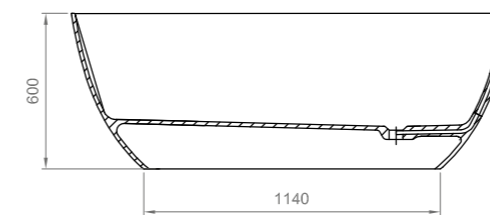

VASCHE IN MARMORESINA
MARBLE-RESIN BATHTUBS

VASCHE | BATHTUBS

MARMORESINA | MARBLE-RESIN

BETA

Con troppo pieno integrato
Profondità interna: 436 mm
Capacità: 355 lt
Peso netto: 100 kg
Peso a pieno: 455 kg
Piedini inclusi e regolabili
Piletta klik clak inclusa
Sifone incluso

Concealed overflow
Inside depth: 436 mm
Capacity: 355 ltr
Net weight: 100 kg
Full weight: 455 kg
Feet included and adjustable
Pop-up waste included
Trap included

Bianco opaco | Matt white

BV V02

VASCHE | BATHTUBS

MARMORESINA | MARBLE-RESIN

GAMMA

Con troppo pieno integrato
Profondità interna: 438 mm
Capacità: 260 lt
Peso netto: 100 kg
Peso a pieno: 360 kg
Piedini inclusi e regolabili
Piletta klik clak inclusa
Sifone incluso

MARMORESINA | MARBLE-RESIN

SIGMA

Con troppo pieno esterno
Profondità interna: 545 mm
Capacità: 400 lt
Peso netto: 84,5 kg
Peso a pieno: 484,5 kg
Piedini inclusi e regolabili
Piletta klik clak inclusa
Colonna di scarico esterna inclusa
Sifone escluso