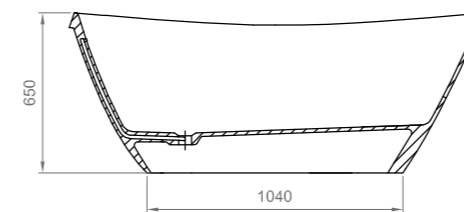

Concealed overflow
Inside depth: 436 mm
Capacity: 355 ltr
Net weight: 100 kg
Full weight: 455 kg
Feet included and adjustable
Pop-up waste included
Trap included

Bianco opaco | Matt white

BV V02

VASCHE | BATHTUBS

MARMORESINA | MARBLE-RESIN

GAMMA

Con troppo pieno integrato
Profondità interna: 438 mm
Capacità: 260 lt
Peso netto: 100 kg
Peso a pieno: 360 kg
Piedini inclusi e regolabili
Piletta klik clak inclusa
Sifone incluso

Concealed overflow
Inside depth: 438 mm
Capacity: 260 ltr
Net weight: 100 kg
Full weight: 360 kg
Feet included and adjustable
Pop-up waste included
Trap included

Bianco opaco | Matt white

BV V03

VASCHE | BATHTUBS

MARMORESINA | MARBLE-RESIN

SIGMA

Con troppo pieno esterno
Profondità interna: 545 mm
Capacità: 400 lt
Peso netto: 84,5 kg
Peso a pieno: 484,5 kg
Piedini inclusi e regolabili
Piletta klik clak inclusa
Colonna di scarico esterna inclusa
Sifone escluso