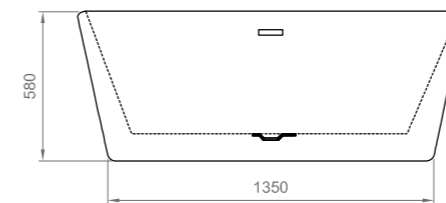

ACRILICO | ACRYLIC

RODI

Con troppo pieno integrato
 Dimensioni esterne 1700x800 mm
 Capacità: 250 lt
 Peso netto: 44 kg
 Peso a pieno: 294 kg
 Sifone incluso
 Piedini inclusi e regolabili
 Piletta klik clak inclusa

Exposed overflow
 External dimensions: 1700 x 800 mm
 Capacity: 250 ltr
 Net weight: 44 kg
 Full weight: 294 kg
 Trap included
 Feet included and adjustable
 Pop-up waste included

○
 Bianco Lucido | Glossy white
BV ACR L RODI 0002

Con troppo pieno integrato
 Dimensioni esterne 1500x800 mm
 Capacità: 210 lt
 Peso netto: 41 kg
 Peso a pieno: 251 kg
 Sifone incluso
 Piedini inclusi e regolabili
 Piletta klik clak inclusa

Exposed overflow
 External dimensions: 1500 x 800 mm
 Capacity*: 210 ltr
 Net weight: 41 kg
 Full weight: 251 kg
 Trap included
 Feet included and adjustable
 Pop-up waste included

○
 Bianco Lucido | Glossy white
BV ACR L RODI 0001

VASCHE | BATHTUBS

ACRILICO | ACRYLIC

ZANTE

Con troppo pieno interno
Capacità: 230 lt
Peso netto: 46 kg
Peso a pieno: 276 kg
Piedini inclusi e regolabili
Piletta klik clak inclusa
Sifone incluso