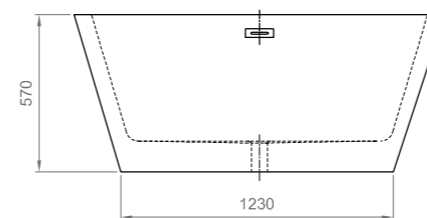

VASCHE IN ACRILICO
ACRYLIC BATH

VASCHE | BATHTUBS

ACRILICO | ACRYLIC

IBIZA

Con troppo pieno integrato.
Capacità: 160 lt
Peso netto: 41 kg
Peso a pieno: 201 kg
Piedini inclusi e regolabili
Piletta klik clak inclusa
Sifone incluso

Concealed overflow.
Capacity: 160 ltr
Net weight: 41 kg
Full weight: 201 kg
Feet included and adjustable
Pop-up waste included
Trap included

○
Bianco Lucido | Glossy white

BV ACR L IBIZ 0001

VASCHE | BATHTUBS

ACRILICO | ACRYLIC

RODI

Con troppo pieno integrato
 Dimensioni esterne 1700x800 mm
 Capacità: 250 lt
 Peso netto: 44 kg
 Peso a pieno: 294 kg
 Sifone incluso
 Piedini inclusi e regolabili
 Piletta klik clak inclusa

Con troppo pieno integrato
 Dimensioni esterne 1500x800 mm
 Capacità: 210 lt
 Peso netto: 41 kg
 Peso a pieno: 251 kg
 Sifone incluso
 Piedini inclusi e regolabili
 Piletta klik clak inclusa

Exposed overflow
 External dimensions: 1500 x 800 mm
 Capacity*: 210 ltr
 Net weight: 41 kg
 Full weight: 251 kg
 Trap included
 Feet included and adjustable
 Pop-up waste included