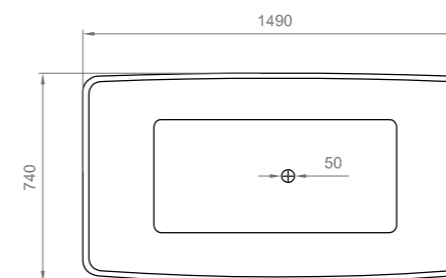

ACRILICO | ACRYLIC

RODI

Con troppo pieno integrato
 Dimensioni esterne 1700x800 mm
 Capacità: 250 lt
 Peso netto: 44 kg
 Peso a pieno: 294 kg
 Sifone incluso
 Piedini inclusi e regolabili
 Piletta klik clak inclusa

Exposed overflow
 External dimensions: 1700 x 800 mm
 Capacity: 250 ltr
 Net weight: 44 kg
 Full weight: 294 kg
 Trap included
 Feet included and adjustable
 Pop-up waste included

○
 Bianco Lucido | Glossy white
BV ACR L RODI 0002

Con troppo pieno integrato
 Dimensioni esterne 1500x800 mm
 Capacità: 210 lt
 Peso netto: 41 kg
 Peso a pieno: 251 kg
 Sifone incluso
 Piedini inclusi e regolabili
 Piletta klik clak inclusa

Exposed overflow
 External dimensions: 1500 x 800 mm
 Capacity*: 210 ltr
 Net weight: 41 kg
 Full weight: 251 kg
 Trap included
 Feet included and adjustable
 Pop-up waste included

○
 Bianco Lucido | Glossy white
BV ACR L RODI 0001

VASCHE | BATHTUBS

ACRILICO | ACRYLIC

ZANTE

Con troppo pieno interno
Capacità: 230 lt
Peso netto: 46 kg
Peso a pieno: 276 kg
Piedini inclusi e regolabili
Piletta klik clak inclusa
Sifone incluso