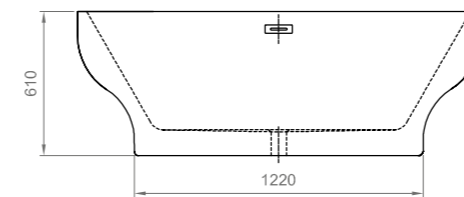

Bianco Lucido | Glossy white

BV ACR L MYKO 0001

VASCHE | BATHTUBS

ACRILICO | ACRYLIC

SANTORINI

Con troppo pieno integrato.
Capacità: 260 lt
Peso netto: 46 kg
Peso a pieno: 306 kg
Sifone incluso
Piedini inclusi e regolabili
Piletta clik clak inclusa

Concealed overflow.
Capacity*: 260 ltr
Net weight: 46 kg
Full weight: 306 kg
Trap included
Feet included and adjustable
Pop-up waste included

Bianco Lucido | Glossy white

BV ACR L SANT 0001

VASCHE | BATHTUBS

ACRILICO | ACRYLIC

RODI

Con troppo pieno integrato
 Dimensioni esterne 1700x800 mm
 Capacità: 250 lt
 Peso netto: 44 kg
 Peso a pieno: 294 kg
 Sifone incluso
 Piedini inclusi e regolabili
 Piletta klik clak inclusa

Con troppo pieno integrato
 Dimensioni esterne 1500x800 mm
 Capacità: 210 lt
 Peso netto: 41 kg
 Peso a pieno: 251 kg
 Sifone incluso
 Piedini inclusi e regolabili
 Piletta klik clak inclusa

Exposed overflow
 External dimensions: 1500 x 800 mm
 Capacity*: 210 ltr
 Net weight: 41 kg
 Full weight: 251 kg
 Trap included
 Feet included and adjustable
 Pop-up waste included