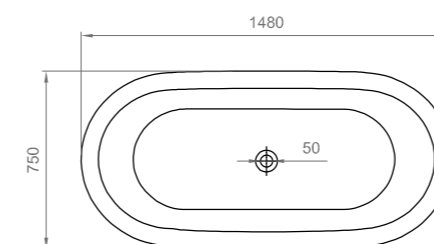

VASCHE IN ACRILICO
ACRYLIC BATH

VASCHE | BATHTUBS

ACRILICO | ACRYLIC

IBIZA

Con troppo pieno integrato.
Capacità: 160 lt
Peso netto: 41 kg
Peso a pieno: 201 kg
Piedini inclusi e regolabili
Piletta klik clak inclusa
Sifone incluso

Concealed overflow.
Capacity: 160 ltr
Net weight: 41 kg
Full weight: 201 kg
Feet included and adjustable
Pop-up waste included
Trap included

○
Bianco Lucido | Glossy white

BV ACR L IBIZ 0001

VASCHE | BATHTUBS

ACRILICO | ACRYLIC

RODI

Con troppo pieno integrato
 Dimensioni esterne 1700x800 mm
 Capacità: 250 lt
 Peso netto: 44 kg
 Peso a pieno: 294 kg
 Sifone incluso
 Piedini inclusi e regolabili
 Piletta klik clak inclusa

Con troppo pieno integrato
 Dimensioni esterne 1500x800 mm
 Capacità: 210 lt
 Peso netto: 41 kg
 Peso a pieno: 251 kg
 Sifone incluso
 Piedini inclusi e regolabili
 Piletta klik clak inclusa

Exposed overflow
 External dimensions: 1500 x 800 mm
 Capacity*: 210 ltr
 Net weight: 41 kg
 Full weight: 251 kg
 Trap included
 Feet included and adjustable
 Pop-up waste included