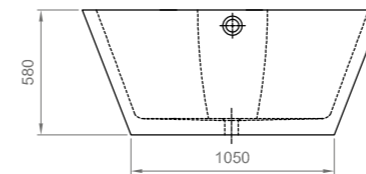

ACRILICO | ACRYLIC

MYKONOS

Con troppo pieno integrato.
Capacità: 320 lt
Peso netto: 54 kg
Peso a pieno: 374 kg
Sifone incluso
Piedini inclusi e regolabili
Piletta klik clak inclusa

Concealed overflow.
Capacity: 320 ltr
Net weight: 54 kg
Full weight: 374 kg
Trap included
Feet included and adjustable
Pop-up waste included

Bianco Lucido | Glossy white

BV ACR L MYKO 0001

VASCHE | BATHTUBS

ACRILICO | ACRYLIC

SANTORINI

Con troppo pieno integrato.
Capacità: 260 lt
Peso netto: 46 kg
Peso a pieno: 306 kg
Sifone incluso
Piedini inclusi e regolabili
Piletta clik clak inclusa

ACRILICO | ACRYLIC

RODI

Con troppo pieno integrato
 Dimensioni esterne 1700x800 mm
 Capacità: 250 lt
 Peso netto: 44 kg
 Peso a pieno: 294 kg
 Sifone incluso
 Piedini inclusi e regolabili
 Piletta klik clak inclusa

Con troppo pieno integrato
 Dimensioni esterne 1500x800 mm
 Capacità: 210 lt
 Peso netto: 41 kg
 Peso a pieno: 251 kg
 Sifone incluso
 Piedini inclusi e regolabili
 Piletta klik clak inclusa

Exposed overflow
 External dimensions: 1500 x 800 mm
 Capacity*: 210 ltr
 Net weight: 41 kg
 Full weight: 251 kg
 Trap included
 Feet included and adjustable
 Pop-up waste included