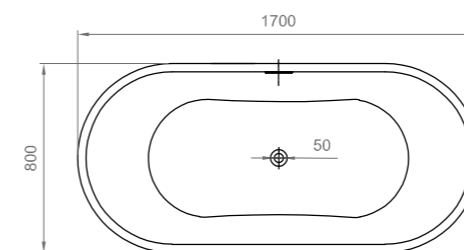

Con troppo pieno integrato.
Capacità: 260 lt
Peso netto: 46 kg
Peso a pieno: 306 kg
Sifone incluso
Piedini inclusi e regolabili
Piletta clik clak inclusa

Concealed overflow.
Capacity*: 260 ltr
Net weight: 46 kg
Full weight: 306 kg
Trap included
Feet included and adjustable
Pop-up waste included

Bianco Lucido | Glossy white

BV ACR L SANT 0001