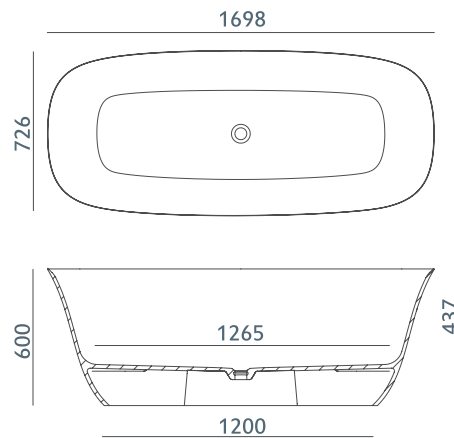

Vasca da bagno Levi

Levi-Badewanne

acquawhite

Finitura > Oberfläche

Accessori inclusi > Einschließlich Zubehör

Valvola Click Clack
Click Clack-Ventil

Gambe regolabili
Verstellbare Beine

Bianco opaco
Weiß matt

Misure standard

Standardabmessungen

Vasca da bagno Levi / Levi-Badewanne

1BALEV-00

Informazione tecniche

Technische Informationen

Facilità di pulizia
Einfache Reinigung

Superficie antibatterica
Antibakterielle Oberfläche

Resistente ai raggi UV
UV-beständig

Precisione
Präzision

Versatilità
Vielseitigkeit

Setoso al tatto
Seidiger Touch

Durevolezza
Haltbarkeit

Resistente agli shock termici
Beständig gegen Thermoschock

Tolleranza da 0 a +3 mm nel caso di lavabi e totem, e da -10 a +10 mm per le vasche da bagno.