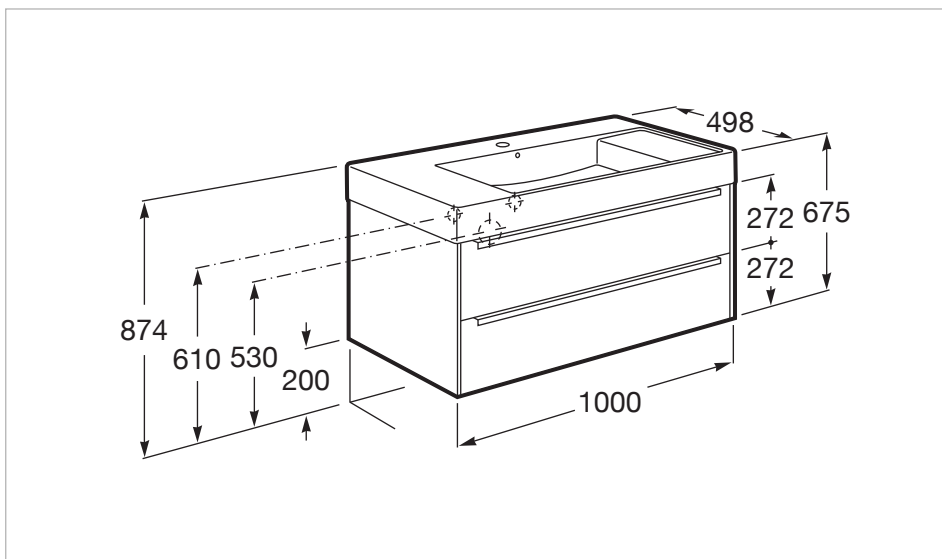

Installazione rubinetto: Sul lavabo
Lavabo / Configurazione rubinetto: 1 foro praticato per rubinetteria al centro
Lavabo / Posizione scaffale: Su entrambi i lati
Lavabo / Scaffale integrato
Materiale / Lavabo: Fineceramic®
Materiale / Unità base: Truciolato
Sifone a poco ingombro incluso
Tipo di installazione: Sospeso, Sospeso o con piedini
Unità base / Combinazione porte e cassetti: 2
Cassetti
Unità base / Sistema chiusura e apertura: Cassetti chiusura automatica ammortizzata
Unità base / Struttura: Cassetti

Colori e finiture

Come ottenere il numero di codice
Sostituire ".." con il codice della finitura desiderata. Vedi lista sotto

	402 City oak
	403 City oak / Dark mirror
	806 Bianco lucido

Dimensioni

Lunghezza: 1000 mm.
Larghezza: 498 mm.
Altezza: 674 mm.

Include

32752A..0 Lavabo a muro Fineceramic®

Opzionale

816815339 Coppia piedini

Scheda tecnica

Linea di rubinetteria elegante e versatile.
Con limitatori di flusso a 5 litri al minuto e accensione a freddo che garantiscono risparmio energetico e idrico.

Lavabo a muro Fineceramic®

Capacità lavabo (L): 14,1
Configurazione foro rubinetto: 3 fori predisposti
Forma: **Quadrato**
Kit di fissaggio: **Incluso**
Larghezza vasca (mm): 352
Lunghezza vasca (mm): 587
Materiale: **FINECERAMIC®**
Posizione scaffale: **In entrambi i lati**
Posizione vasca: **Centrale**
Profondità vasca (mm): 109
Ripiani integrati
Tipo di installazione: **A muro, Lavabi consolle**