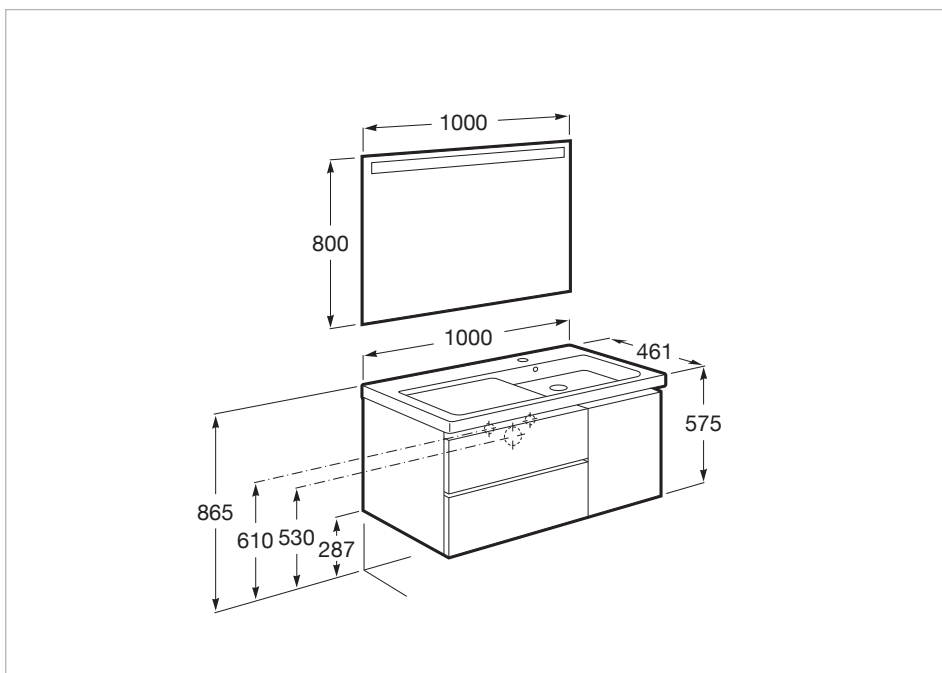

Scheda tecnica