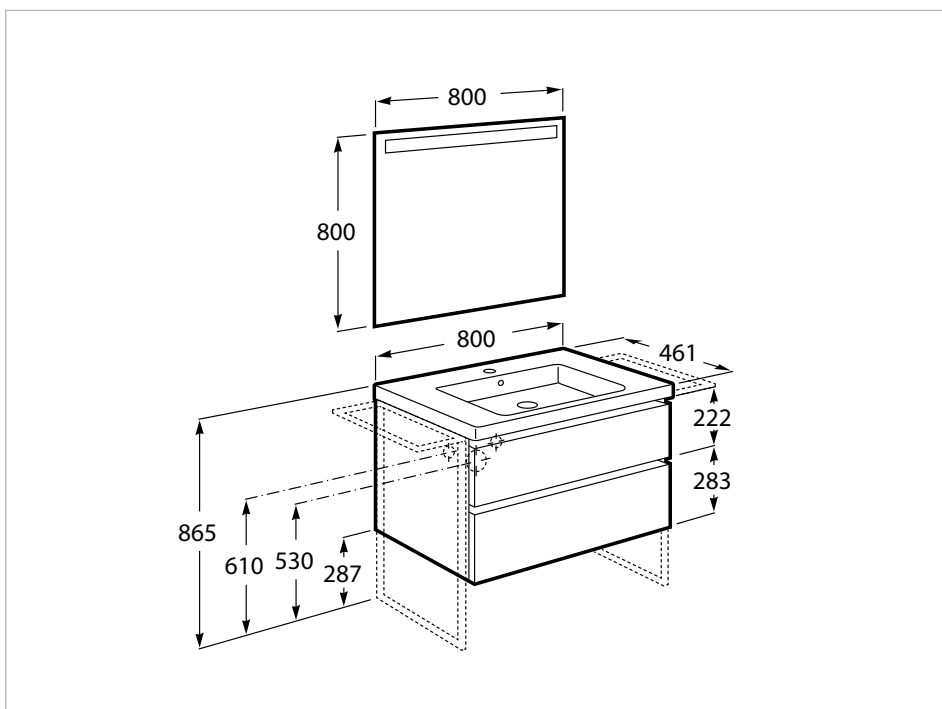

### Pack (mobile base con due cassetti, lavabo e specchio LED)

Basin Position: Centrale  
 Dimensioni / Lavabo e unità base / Altezza (mm): 578  
 Dimensioni / Lavabo e unità base / Larghezza (mm): 461  
 Dimensioni / Lavabo e unità base / Lunghezza (mm): 800  
 Installazione rubinetto: Sul lavabo  
 Lavabo / Configurazione rubinetto: 1 foro praticato per rubinetteria al centro  
 Lavabo / Posizione scaffale: Su entrambi i lati  
 Lavabo / Scaffale integrato  
 Materiale / Lavabo: Porcellana  
 Materiale / Unità base: Truciolato  
 Tipo di installazione: Sospeso  
 Unità base / Combinazione porte e cassetti: 2  
**Cassetti**  
 Unità base / Sistema chiusura e apertura: Cassetti a chiusura ammortizzata  
 Unità base / Struttura: Cassetti  
 Unità base / Tipo di porta: Scorrevole

#### Dimensioni

Lunghezza: 800 mm.  
 Larghezza: 461 mm.  
 Altezza: 578 mm.

## Unik (mobile base con due cassetti e lavabo)

Basin Position: Centrale  
 Dimensioni / Lavabo e unità base / Altezza (mm): 578  
 Dimensioni / Lavabo e unità base / Larghezza (mm): 461  
 Dimensioni / Lavabo e unità base / Lunghezza (mm): 800  
 Installazione rubinetto: Sul lavabo  
 Lavabo / Configurazione rubinetto: 1 foro praticato per rubinetteria al centro  
 Lavabo / Posizione scaffale: Su entrambi i lati  
 Lavabo / Scaffale integrato  
 Materiale / Lavabo: Porcellana  
 Materiale / Unità base: Truciolato  
 Tipo di installazione: Sospeso  
 Unità base / Combinazione porte e cassetti: 2 Cassetti  
 Unità base / Sistema chiusura e apertura: Cassetti a chiusura ammortizzata  
 Unità base / Struttura: Cassetti  
 Unità base / Tipo di porta: Scorrevole

### Dimensioni

Lunghezza: 800 mm.  
 Larghezza: 461 mm.  
 Altezza: 578 mm.