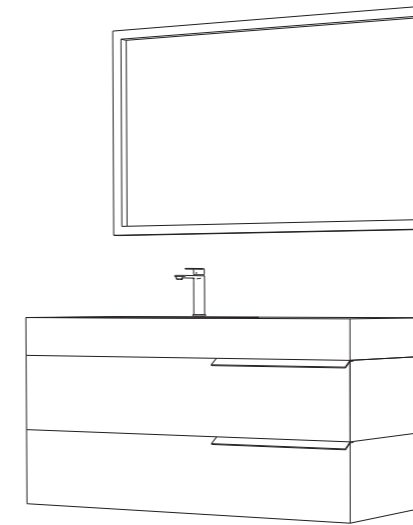

A.08

finiture laccato opaco bianco
dimensioni L 120 x P 50 x H 48 cm
piano top teknotop bianco opaco
 Sp. 13 x L 120 cm con lavabo integrato
specchiera Black con luce led integrata
 L 120 x H 70 cm

finishes matt lacquered bianco
size W 120 x D 50 x H 48 cm
top matt bianco teknotop
 13 cm thick x W 120 cm
 with built-in washbasin
mirror Black with built-in LED light
 W 120 x H 70 cm

A.09

finiture laccato opaco roccia /
orion bronzo / telaio antracite
dimensioni L 152 x P 50 x H 48 cm
colonne L 35 x P 20 x H 117 cm
piano top orion bronzo Sp. 1,8 x L 152 cm
lavabo in appoggio ceramica bianca Key
specchiera rettangolare L 150 x H 70 cm
faretto Veletta