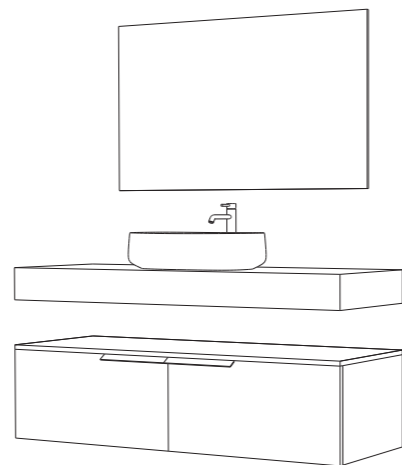

finiture cemento ghiaccio / orion ocra
dimensioni L 170 x P 50 x H 38 cm
piano top scatolato orion ocra
Sp. 13 x L 170 cm
lavabo Cognac 68 ceramica bianca
L 66,5 x P 34 x H 15 cm
specchiera Elettra con luce led integrata
L 120 x H 70 cm

finishes cemento ghiaccio / orion ocra
size W 170 x D 50 x H 38 cm
top box shaped orion ocra
13 cm thick x W 170 cm
washbasin white ceramic Cognac 68
W 66.5 x D 34 x H 15 cm
mirror Elettra with built-in LED light
W 120 x H 70 cm