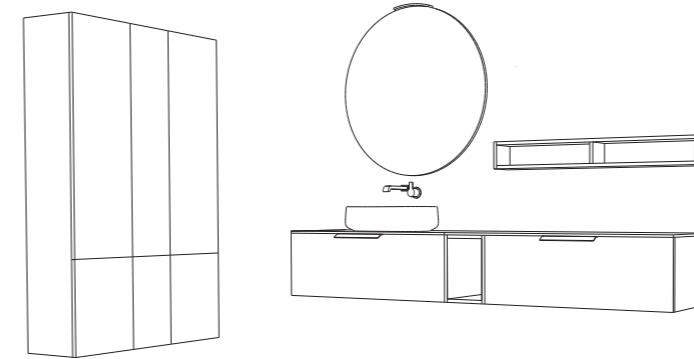

finiture laccato opaco
terra d'egitto / orion bronzo
dimensioni L 235 x P 50 x H 36 cm
pensili L 120 x P 20 x H 15 cm
colonne L 35 x P 35 x H 165 cm
colonne L 25 x P 35 x H 165 cm
piano top quarzo carvi
Sp. 2 x L 235 cm
lavabo Cognac 68 ceramica bianca
L 66,5 x P 34 x H 15 cm
specchiera Giotto ø 100 cm
faretto Duo

finishes matt lacquered
terra d'egitto / orion bronzo
size W 235 x D 50 x H 36 cm
wall units W 120 x D 20 x H 15 cm
tall units W 35 x D 35 x H 165 cm
tall units W 25 x D 35 x H 165 cm
top carvi quartz
2 cm thick x W 235 cm
washbasin white ceramic Cognac 68
W 66.5 x D 34 x H 15 cm
mirror Giotto ø 100 cm
spotlight Duo

A.01