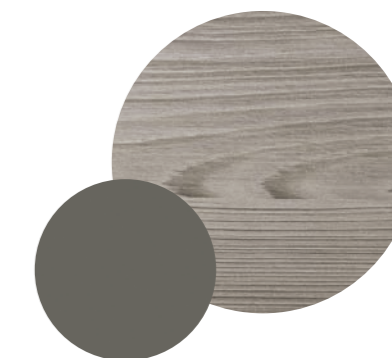

finiture duna vesuvio /
laccato opaco fango
dimensioni L 140 x P 50 x H 78 cm
colonne L 100 x P 35 x H 123 cm
pensili a giorno L 100 x P 35 x H 24 cm
piano top duna vesuvio Sp. 1,8 x L 140 cm
lavabo teknotop semincasso Sink
bianco opaco L 60 x P 38 x H 15 cm
specchiera Frame con luce led integrata
L 120 x H 70 cm

finishes duna vesuvio /
matt lacquered fango
size W 140 x D 50 x H 78 cm
tall units W 100 x D 35 x H 123 cm
open wall units W 100 x D 35 x H 24 cm
top duna vesuvio 1.8 cm thick x W 140 cm
washbasin matt white semi-recessed Sink
teknotop W 60 x D 38 x H 15 cm
mirror Frame with built-in LED light
W 120 x H 70 cm

A.16