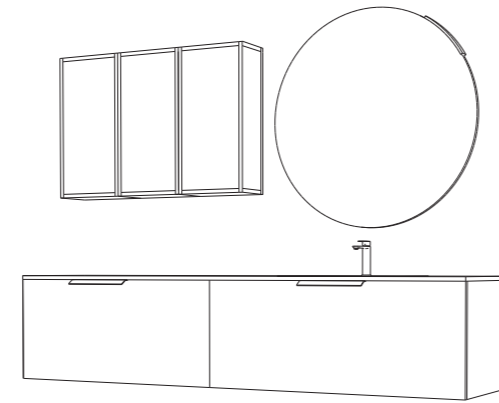

finiture duna vesuvio / telaio antracite
dimensioni L 225 x P 50 x H 48 cm
pensili L 35 x P 20 x H 70 cm
piano top teknoline bianco opaco
Sp. 1,2 x L 225 cm con lavabo integrato
specchiera Giotto ø 100 cm
faretto Duo

finishes duna vesuvio / antracite frame
size W 225 x D 50 x H 48 cm
wall units W 35 x D 20 x H 70 cm
top matt bianco teknoline
1.2 cm thick x W 225 cm with built-in
washbasin
mirror Giotto ø 100 cm
spotlight Duo