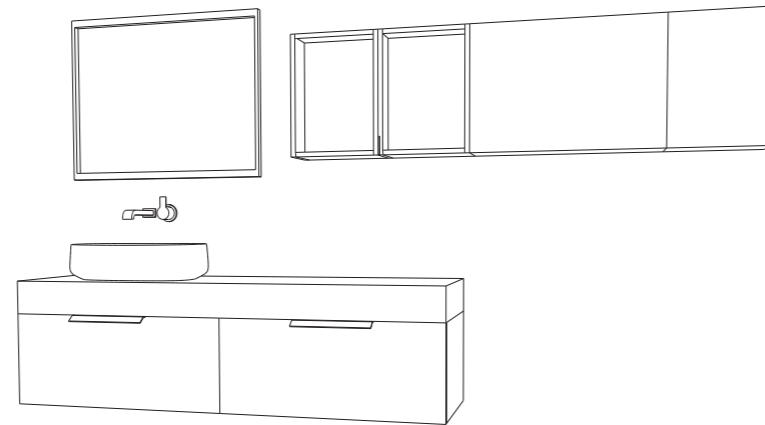

finiture cemento seta / orion ocra /
telaio antracite
dimensioni L 170 x P 50 x H 36 cm
pensili L 70 x P 20 x H 48 cm
L 35 x P 20 x H 48 cm
piano top sciolato in orion ocra
Sp.13 x L 170 cm
lavabo Cognac 68 ceramica bianca
L 66,5 x P 34 x H 15 cm
specchiera Black con luce led integrata
L 85 x H 70 cm

finishes cemento seta / orion ocra /
antracite frame
size W 170 x D 50 x H 36 cm
wall units W 70 x D 20 x H 48 cm
W 35 x D 20 x H 48 cm
top box shaped orion ocra
13 cm thick x W 170 cm
washbasin white ceramic Cognac 68
W 66.5 x D 34 x H 15 cm
mirror Black with built-in LED light
W 85 x H 70 cm