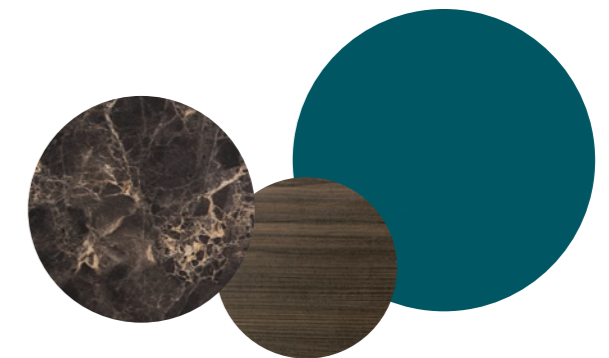

finiture laccato opaco ottanio /
duna moka / telaio antracite
dimensioni L 105 x P 50 x H 70 cm
colonne L 35 x P 20 x H 117 cm
piano top scatolato in HPL arabescato
Sp. 13 x L 105 cm con lavabo integrato
specchiera Black con luce led integrata
L 105 x H 70 cm

finishes matt lacquered ottanio /
duna moka / antracite frame
size W 105 x D 50 x H 70 cm
tall units W 35 x D 20 x H 117 cm
top box shaped arabescato HPL
13 cm thick x W 105 cm
with built-in washbasin
mirror Black with built-in LED light
W 105 x H 70 cm

A.03