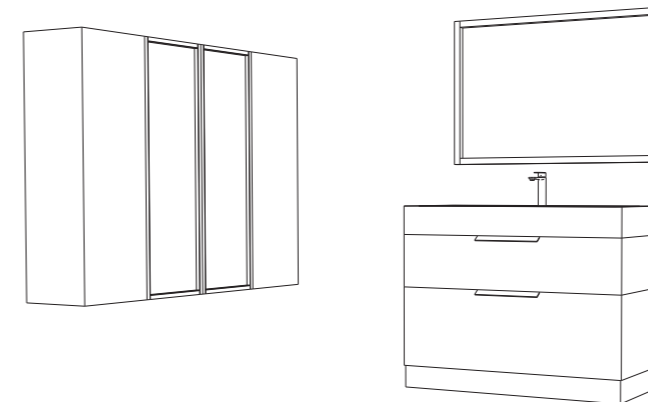

A.01

finiture cemento seta / orion ocra /
 telaio antracite
dimensioni L 170 x P 50 x H 36 cm
 pensili L 70 x P 20 x H 48 cm
 L 35 x P 20 x H 48 cm
piano top sciolato in orion ocra
 Sp.13 x L 170 cm
lavabo Cognac 68 ceramica bianca
 L 66,5 x P 34 x H 15 cm
specchiera Black con luce led integrata
 L 85 x H 70 cm

finishes cemento seta / orion ocra /
 antracite frame
size W 170 x D 50 x H 36 cm
 wall units W 70 x D 20 x H 48 cm
 W 35 x D 20 x H 48 cm
top box shaped orion ocra
 13 cm thick x W 170 cm
washbasin white ceramic Cognac 68
 W 66.5 x D 34 x H 15 cm
mirror Black with built-in LED light
 W 85 x H 70 cm

A.02

finiture laccato opaco ottanio /
 duna moka / telaio antracite
dimensioni L 105 x P 50 x H 70 cm
 colonne L 35 x P 20 x H 117 cm
piano top scatolato in HPL arabescato
 Sp. 13 x L 105 cm con lavabo integrato
specchiera Black con luce led integrata
 L 105 x H 70 cm