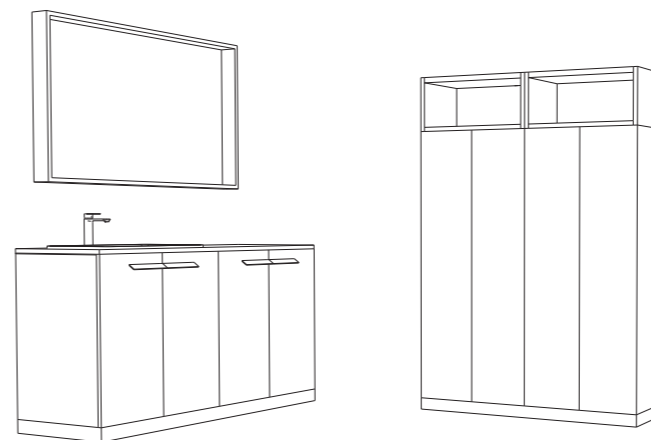

finiture duna vesuvio /
laccato opaco fango
dimensioni L 140 x P 50 x H 78 cm
colonne L 100 x P 35 x H 123 cm
pensili a giorno L 100 x P 35 x H 24 cm
piano top duna vesuvio Sp. 1,8 x L 140 cm
lavabo teknotop semincasso Sink
bianco opaco L 60 x P 38 x H 15 cm
specchiera Frame con luce led integrata
L 120 x H 70 cm

finishes duna vesuvio /
matt lacquered fango
size W 140 x D 50 x H 78 cm
tall units W 100 x D 35 x H 123 cm
open wall units W 100 x D 35 x H 24 cm
top duna vesuvio 1.8 cm thick x W 140 cm
washbasin matt white semi-recessed Sink
teknotop W 60 x D 38 x H 15 cm
mirror Frame with built-in LED light
W 120 x H 70 cm