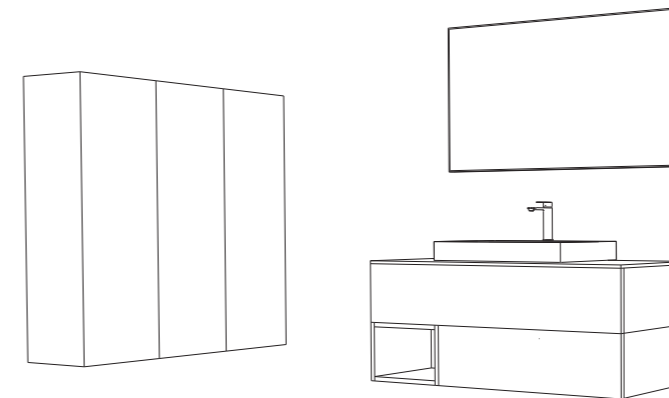

A.03

finiture duna moka /
laccato opaco miele
dimensioni L 175 x P 50 x H 48 cm
pensili L 70 x P 20 x H 48 cm
pensili L 35 x P 20 x H 48 cm
pensili a giorno L 35 x P 20 x H 48 cm
piano top teknotop avorio opaco
Sp. 1,2 x L 175 cm con lavabo integrato
specchiera Giotto ø 70 cm
faretto Round

finishes duna moka /
matt lacquered miele
size W 175 x D 50 x H 48 cm
wall units W 70 x D 20 x H 48 cm
wall units W 35 x D 20 x H 48 cm
open wall units W 35 x D 20 x H 48 cm
top matt avorio teknotop
1.2 cm thick x W 175 cm
with built-in washbasin
mirror Giotto ø 70 cm
spotlight Round

A.04

finiture duna moka /
laccato opaco creta
dimensioni L 120 x P 50 x H 48 cm
colonne L 35 x P 35 x H 117 cm
piano top duna moka
Sp. 1,8 x L 120 cm con
lavabo in appoggio ceramica bianca square
specchiera White con luce led integrata
L 120 x H 70 cm