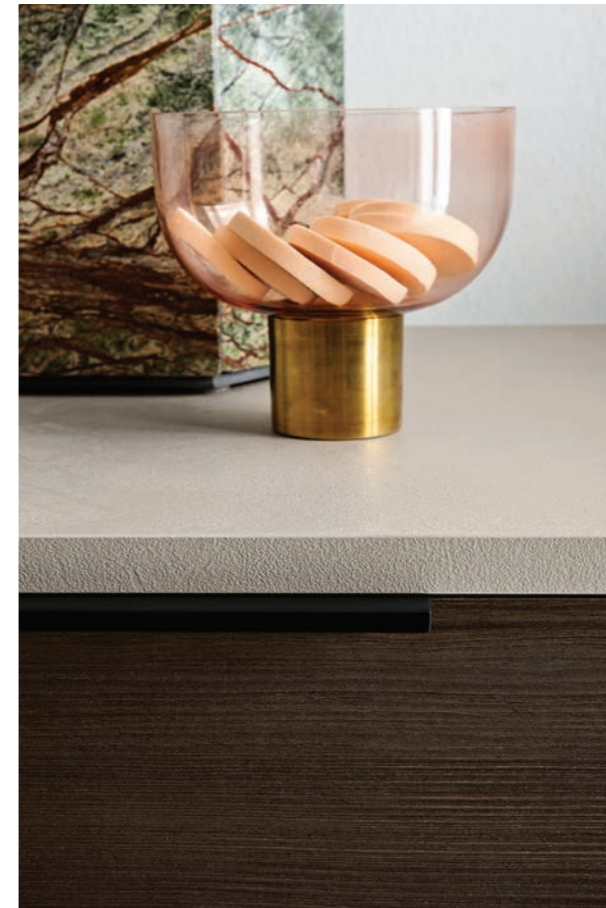

finiture duna moka / cemento ghiaccio
dimensioni L 210 x P 50 x H 24 cm
pensili L 35 x P 20 x H 48 cm
piano top scatolato cemento ghiaccio
Sp. 13 x L 105 cm con lavabo semi incasso
specchiera Tuck L 50 x H 118 cm
faretto Level

finishes duna moka / cemento ghiaccio
size W 210 x D 50 x H 24 cm
wall units W 35 x D 20 x H 48 cm
top box shaped cemento ghiaccio
13 cm thick x W 105 cm
with semi-recessed washbasin
mirror Tuck W 50 x H 118 cm
spotlight Level

A.13