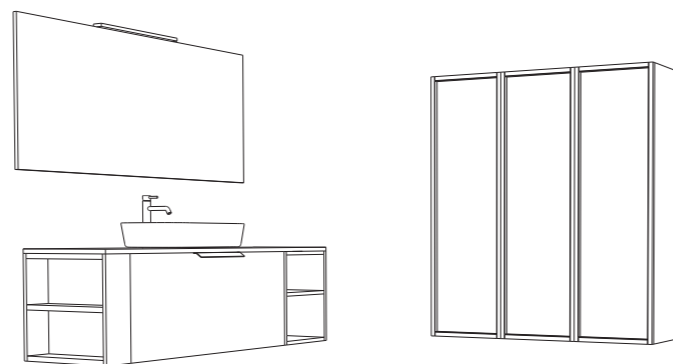

finiture laccato opaco roccia /
orion bronzo / telaio antracite
dimensioni L 152 x P 50 x H 48 cm
colonne L 35 x P 20 x H 117 cm
piano top orion bronzo Sp. 1,8 x L 152 cm
lavabo in appoggio ceramica bianca Key
specchiera rettangolare L 150 x H 70 cm
faretto Veletta

finishes matt lacquered roccia /
orion bronzo / antracite frame
size W 152 x D 50 x H 48 cm
tall units W 35 x D 20 x H 117 cm
top orion bronzo 1.8 cm thick x W 152 cm
washbasin white ceramic countertop Key
mirror rectangular W 150 x H 70 cm
spotlight Veletta