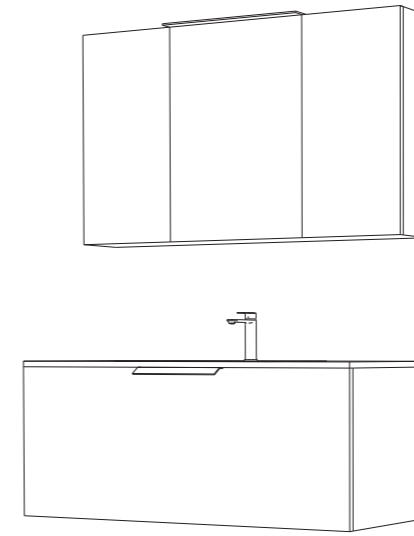

A.11

finiture duna vesuvio
dimensioni L 120 x P 50 x H 48 cm
piano top teknobrill bianco
 Sp. 1,2 x L 120 cm con lavabo integrato
specchiera Trittico L 120 x P 18 x H 50 cm
faretto Veletta

finishes duna vesuvio
size W 120 x D 50 x H 48 cm
top bianco teknobrill
 1.2 cm thick x W 120 cm
 with built-in washbasin
mirror Trittico W 120 x D 18 x H 50 cm
spotlight Veletta

A.12

finiture duna moka / cemento ghiaccio
dimensioni L 210 x P 50 x H 24 cm
 pensili L 35 x P 20 x H 48 cm
piano top scatolato cemento ghiaccio
 Sp. 13 x L 105 cm con lavabo semi incasso
specchiera Tuck L 50 x H 118 cm
faretto Level