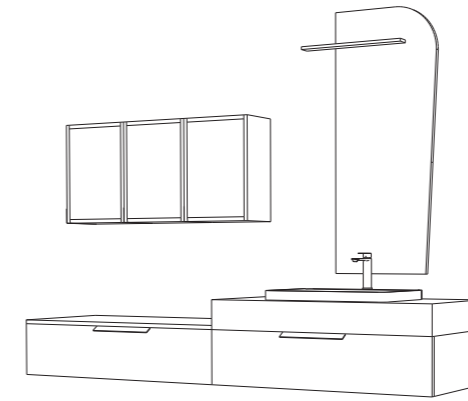

A.11

finiture duna vesuvio
dimensioni L 120 x P 50 x H 48 cm
piano top teknobrill bianco
 Sp. 1,2 x L 120 cm con lavabo integrato
specchiera Trittico L 120 x P 18 x H 50 cm
faretto Veletta

finishes duna vesuvio
size W 120 x D 50 x H 48 cm
top bianco teknobrill
 1.2 cm thick x W 120 cm
 with built-in washbasin
mirror Trittico W 120 x D 18 x H 50 cm
spotlight Veletta

A.12

finiture duna moka / cemento ghiaccio
dimensioni L 210 x P 50 x H 24 cm
 pensili L 35 x P 20 x H 48 cm
piano top scatolato cemento ghiaccio
 Sp. 13 x L 105 cm con lavabo semi incasso
specchiera Tuck L 50 x H 118 cm
faretto Level