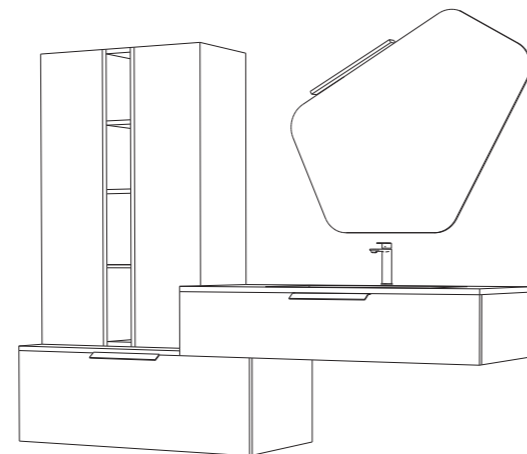

finiture duna vesuvio /
laccato opaco polvere
dimensioni L 195 x P 50 x H 60 cm
colonne L 35 x P 20 x H 117 cm
pensili a giorno L 15 x P 20 x H 117 cm
piano top teknoline bianco lucido
Sp. 1,2 x L 120 cm con lavabo integrato
specchiera Twice L 100 x H 83,5 cm
faretto Plumb

finishes duna vesuvio /
matt lacquered polvere
size W 195 x D 50 x H 60 cm
tall units W 35 x D 20 x H 117 cm
open wall units W 15 x D 20 x H 117 cm
top glossy bianco teknoline
1.2 cm thick x W 120 cm with built-in
washbasin
mirror Twice W 100 x H 83.5 cm
spotlight Plumb