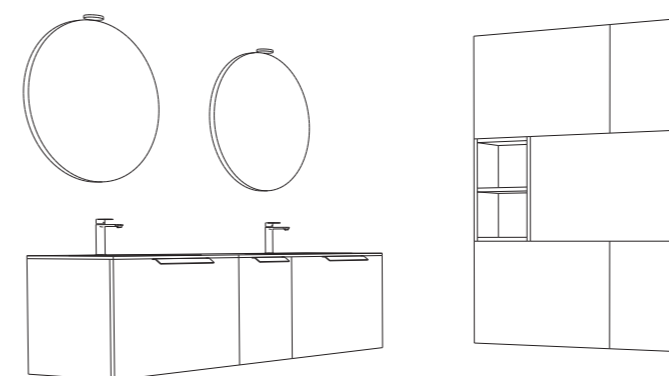

A.02

finiture laccato opaco ottanio /
 duna moka / telaio antracite
dimensioni L 105 x P 50 x H 70 cm
 colonne L 35 x P 20 x H 117 cm
piano top scatolato in HPL arabescato
 Sp. 13 x L 105 cm con lavabo integrato
specchiera Black con luce led integrata
 L 105 x H 70 cm

finishes matt lacquered ottanio /
 duna moka / antracite frame
size W 105 x D 50 x H 70 cm
 tall units W 35 x D 20 x H 117 cm
top box shaped arabescato HPL
 13 cm thick x W 105 cm
 with built-in washbasin
mirror Black with built-in LED light
 W 105 x H 70 cm

A.03

finiture duna moka /
laccato opaco miele
dimensioni L 175 x P 50 x H 48 cm
pensili L 70 x P 20 x H 48 cm
pensili L 35 x P 20 x H 48 cm
pensili a giorno L 35 x P 20 x H 48 cm
piano top teknotop avorio opaco
Sp. 1,2 x L 175 cm con lavabo integrato
specchiera Giotto ø 70 cm
faretto Round

finishes duna moka /
matt lacquered miele
size W 175 x D 50 x H 48 cm
wall units W 70 x D 20 x H 48 cm
wall units W 35 x D 20 x H 48 cm
open wall units W 35 x D 20 x H 48 cm
top matt avorio teknotop
1.2 cm thick x W 175 cm
with built-in washbasin
mirror Giotto ø 70 cm
spotlight Round