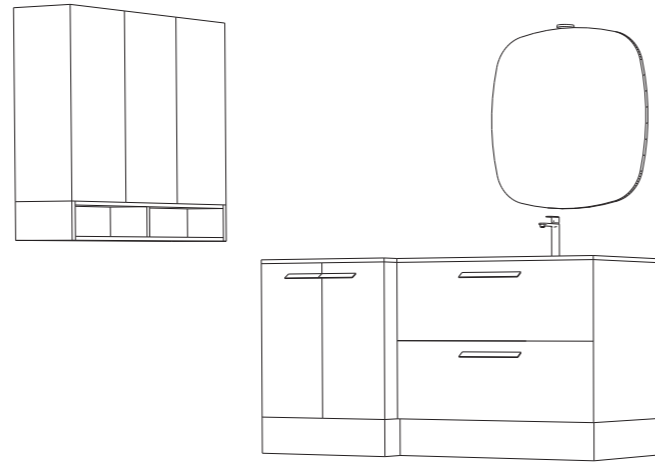

finiture orion bronzo /
laccato opaco argilla
dimensioni L 175 x P 64 / 50 x H 87 cm
pensili L 35 x P 20 x H 83 cm
pensili a giorno L 105 x P 20 x H 15 cm
piano top teknotop avorio opaco
Sp. 1,2 x L 175 cm con lavabo integrato
specchiera Bubble square
L 85 x H 85 cm
faretto Quadra

finishes orion bronzo /
matt lacquered argilla
size W 175 x D 64 / 50 x H 87 cm
wall units W 35 x D 20 x H 83 cm
open wall units W 105 x D 20 x H 15 cm
top matt avorio teknotop
1.2 cm thick x W 175 cm
with built-in washbasin
mirror Bubble Square
W 85 x H 85 cm
spotlight Quadra