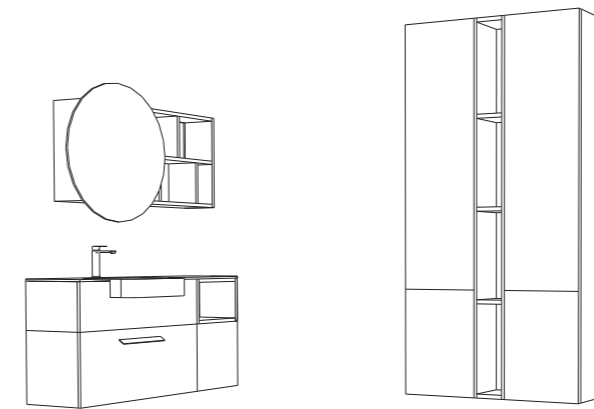

finiture duna perla /
laccato opaco tortora
dimensioni L 120 x P 50 x H 60 cm
colonne L 35 x P 35 x H 165 cm
pensili a giorno L 15 x P 35 x H 165 cm
piano top in teknobrill bianco lucido
Sp. 1,2 x L 120 cm con lavabo integrato
specchiera Round
L 105 x P 20 x H 70 cm

finishes duna perla /
matt lacquered tortora
size W 120 x D 50 x H 60 cm
tall units W 35 x D 35 x H 165 cm
open wall units W 15 x D 35 x H 165 cm
top glossy white teknobrill
1.2 cm thick x W 120 cm
with built-in washbasin
mirror Round
W 105 x D 20 x H 70 cm

A.17