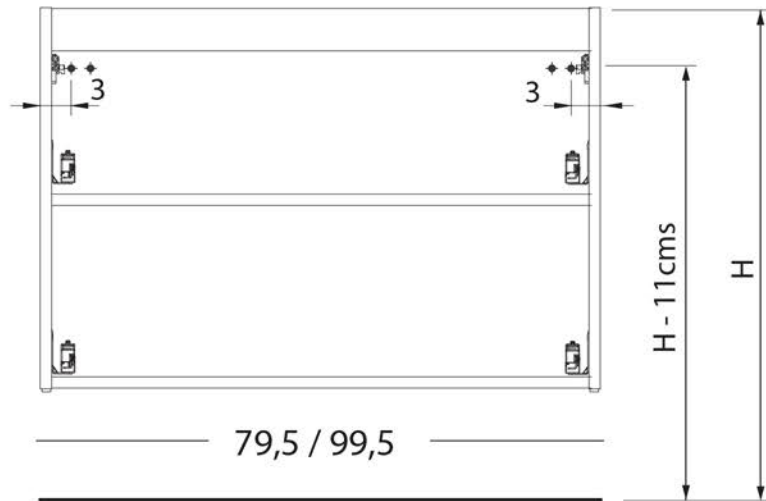

80-100

80-100

x2

x4

x4

BO-719

01.

Tirar del cajón hacia el frente y ligeramente hacia arriba para extraerlo
In order to extract the drawer, pull it forward and softly upwards.
Sortir le tiroir en le soulevant légèrement vers le haut pour l'extraire du meuble.
Die Schublade nach vorne und leicht nach oben ziehen, um Sie zu entfernen.
Per tirare fuori il cassetto alzi il fronte e leggermente verso di su.

02.

03.

cms.

04.

x2

x4

x4

BO-719