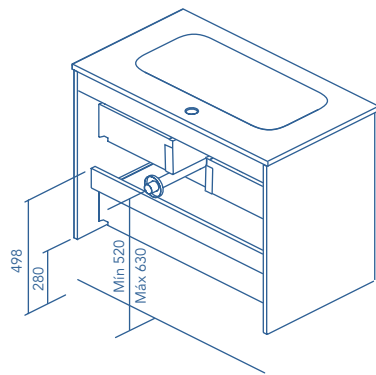

MOBILI E STRUMENTI AUSILIARI

MOBILI

Profondità 45

COLONNA

Profondità 24

ALTI

Profondità 15

FINITURE

Altezza sifone 7cm.

2 Cassetti

2 Cassetti - 1 Porta

1 Porta - 2 Cassetti - 1 Porta

STRUTTURA	FRONTE	CASSETTI				MANIGLIA	FINITURE	AMPIEZZA DI GAMMA	
		Estrazione totale Hettich	Interno in pelle fumé	Vassoio organizzatore	Soft close			P-46	Sospeso
MDF 16 mm	MDF 16 mm					Maniglia integrata	Foil 2D/3D	P-46	Sospeso

* Le dimensioni indicate nei disegni considerate in funzione dell'altezza dei piedi dei mobili, nel caso dei mobili di parete le dimensioni possono variare. Le misure presenti negli schemi sono rappresentate in mm.