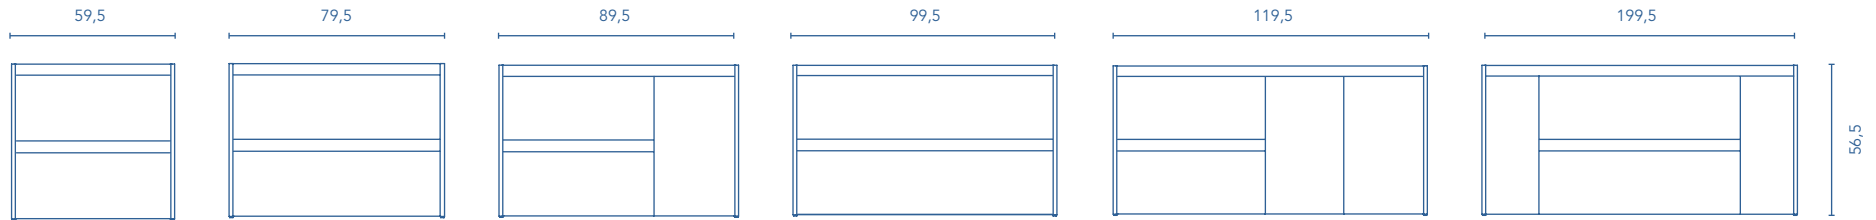

MOBILI E STRUMENTI AUSILIARI

MOBILI

Profondità 45

COLONNA

Profondità 24

ALTI

Profondità 15

FINITURE

Altezza sifone 7cm.

2 Cassetti

2 Cassetti - 1 Porta

1 Porta - 2 Cassetti - 1 Porta

STRUTTURA	FRONTE	CASSETTI				MANIGLIA	FINITURE	AMPIEZZA DI GAMMA	
		Estrazione totale Hettich	Interno in pelle fumé	Vassoio organizzatore	Soft close			P-46	Sospeso
MDF 16 mm	MDF 16 mm					Maniglia integrata	Foil 2D/3D	P-46	Sospeso

* Le dimensioni indicate nei disegni considerate in funzione dell'altezza dei piedi dei mobili, nel caso dei mobili di parete le dimensioni possono variare. Le misure presenti negli schemi sono rappresentate in mm.