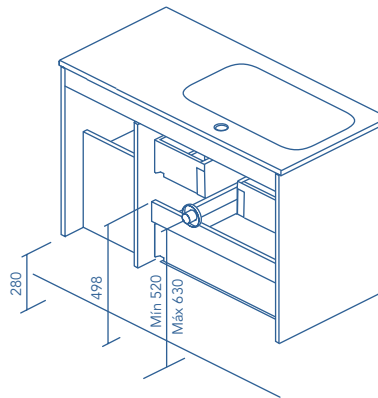

MOBILI E STRUMENTI AUSILIARI

MOBILI

Profondità 45

COLONNA

Profondità 24

ALTI

Profondità 15

FINITURE

Altezza sifone 7cm.

2 Cassetti

2 Cassetti - 1 Porta

1 Porta - 2 Cassetti - 1 Porta

STRUTTURA	FRONTE	CASSETTI				MANIGLIA	FINITURE	AMPIEZZA DI GAMMA	
		Estrazione totale Hettich	Interno in pelle fumé	Vassoio organizzatore	Soft close			P-46	Sospeso
MDF 16 mm	MDF 16 mm					Maniglia integrata	Foil 2D/3D	P-46	Sospeso

* Le dimensioni indicate nei disegni considerate in funzione dell'altezza dei piedi dei mobili, nel caso dei mobili di parete le dimensioni possono variare. Le misure presenti negli schemi sono rappresentate in mm.