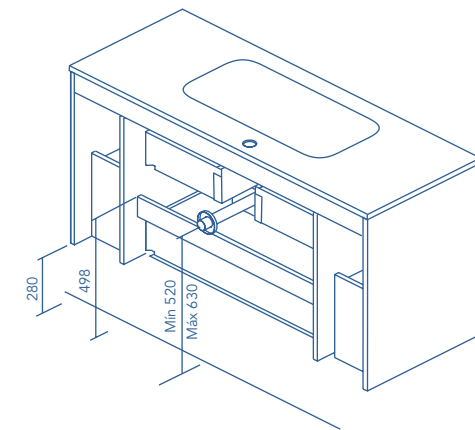

MOBILI E STRUMENTI AUSILIARI

MOBILI

Profondità 45

COLONNA

Profondità 24

ALTI

Profondità 15

FINITURE

Altezza sifone 7cm.

2 Cassetti

2 Cassetti - 1 Porta

1 Porta - 2 Cassetti - 1 Porta

STRUTTURA	FRONTE	CASSETTI				MANIGLIA	FINITURE	AMPIEZZA DI GAMMA	
		Estrazione totale Hettich	Interno in pelle fumé	Vassoio organizzatore	Soft close			P-46	Sospeso
MDF 16 mm	MDF 16 mm					Maniglia integrata	Foil 2D/3D	P-46	Sospeso

* Le dimensioni indicate nei disegni considerate in funzione dell'altezza dei piedi dei mobili, nel caso dei mobili di parete le dimensioni possono variare. Le misure presenti negli schemi sono rappresentate in mm.