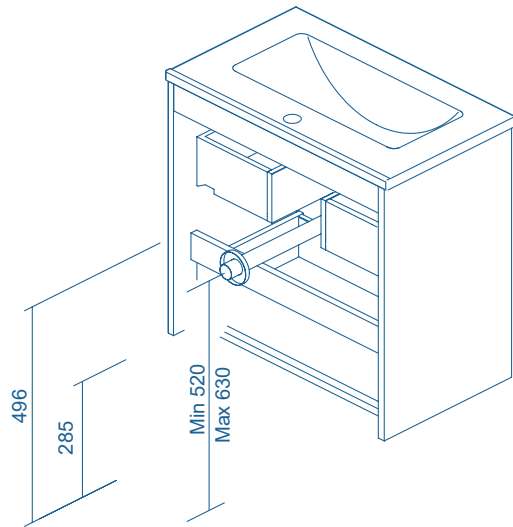

MOBILI E STRUMENTI AUSILIARI

MOBILI

Profondità 35

FINITURE

ROVERE BIANCO

OLMO GRIGIO

MATT WHITE

2 Cassetti

STRUTTURA	FRONTE	CASSETTI			MANIGLIA	FINITURE LATI ESTERNI	FINITURE FRONTE	AMPIEZZA DI GAMMA	
AGL. 16 mm	AGL. 16 mm	Estrazione totale Hettich	Interno in pelle fumé	Soft close	Maniglia in pelle	Foil 2D/Foil 3D	Foil 2D/Foil 3D	P-35	Sospeso

\* Le dimensioni indicate nei disegni considerate in funzione dell'altezza dei piedi dei mobili, nel caso dei mobili di parete le dimensioni possono variare. Le misure presenti negli schemi sono rappresentate in mm.