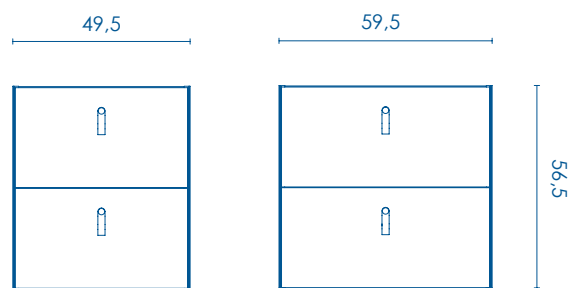

MOBILI E STRUMENTI AUSILIARI

MOBILI

Profondità 35

FINITURE

ROVERE BIANCO

OLMO GRIGIO

MATT WHITE

2 Cassetti

STRUTTURA	FRONTE	CASSETTI			MANIGLIA	FINITURE LATI ESTERNI	FINITURE FRONTE	AMPIEZZA DI GAMMA	
AGL. 16 mm	AGL. 16 mm	Estrazione totale Hettich	Interno in pelle fumé	Soft close	Maniglia in pelle	Foil 2D/Foil 3D	Foil 2D/Foil 3D	P-35	Sospeso

\* Le dimensioni indicate nei disegni considerate in funzione dell'altezza dei piedi dei mobili, nel caso dei mobili di parete le dimensioni possono variare. Le misure presenti negli schemi sono rappresentate in mm.