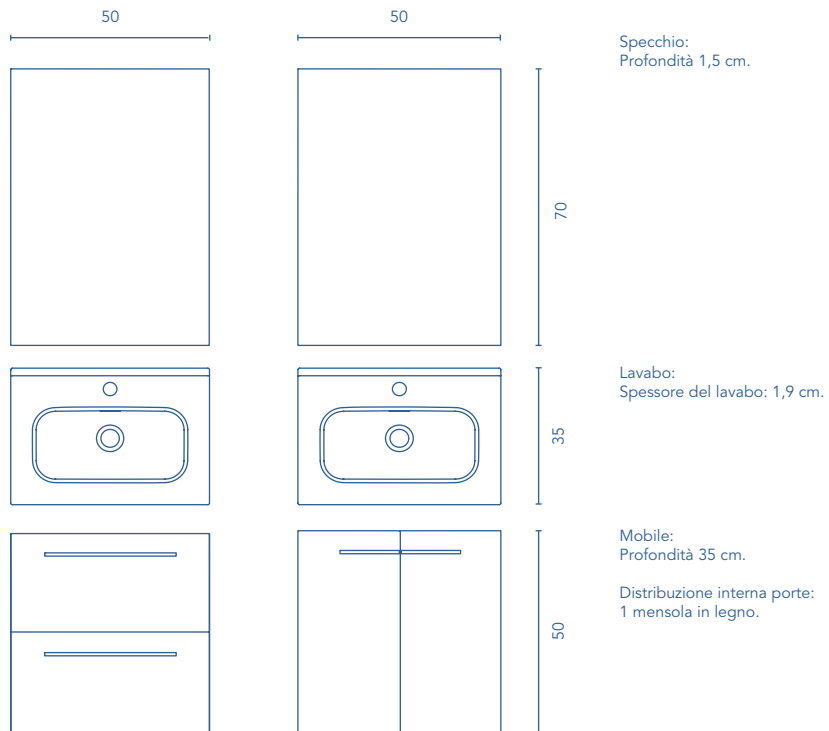

PACK

FINITURE

2 Cassetti

2 Porte

STRUTTURE	FRONTE	CASSETTI			MANIGLIA	FINITURE LATI ESTERNI	FINITURE FRONTE	AMPIEZZA DI GAMMA	
		Extrazione totale Indaux	Interno grigio	Soft Close				P-35	Sospeso
AGG. 16 mm	AGG. 16 mm				Maniglia metalica	Laccato in piano / Melamina	Laccato in piano / Melamina	P-35	Sospeso

* Le dimensioni indicate nei disegni considerate in funzione dell'altezza dei piedi dei mobili, nel caso dei mobili di parete le dimensioni possono variare. Le misure presenti negli schemi sono rappresentate in mm.