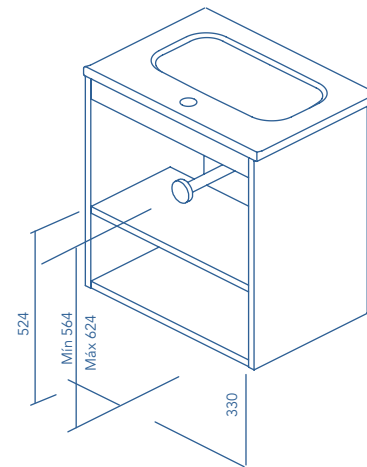

PACK

FINITURE

2 Cassetti

2 Porte

STRUTTURE	FRONTE	CASSETTI			MANIGLIA	FINITURE LATI ESTERNI	FINITURE FRONTE	AMPIEZZA DI GAMMA	
		Extrazione totale Indaux	Interno grigio	Soft Close				P-35	Sospeso
AGG. 16 mm	AGG. 16 mm				Maniglia metalica	Laccato in piano / Melamina	Laccato in piano / Melamina	P-35	Sospeso

* Le dimensioni indicate nei disegni considerate in funzione dell'altezza dei piedi dei mobili, nel caso dei mobili di parete le dimensioni possono variare. Le misure presenti negli schemi sono rappresentate in mm.