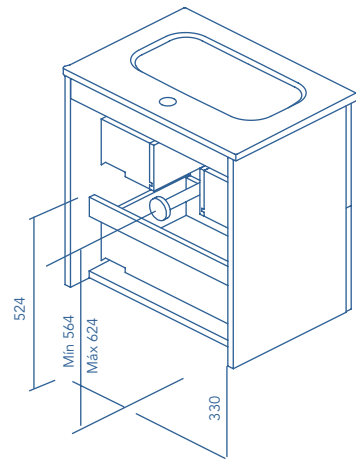

PACK

FINITURE

2 Cassetti

2 Porte

STRUTTURE	FRONTE	CASSETTI			MANIGLIA	FINITURE LATI ESTERNI	FINITURE FRONTE	AMPIEZZA DI GAMMA	
		Extrazione totale Indaux	Interno grigio	Soft Close				P-35	Sospeso
AGG. 16 mm	AGG. 16 mm				Maniglia metalica	Laccato in piano / Melamina	Laccato in piano / Melamina	P-35	Sospeso

* Le dimensioni indicate nei disegni considerate in funzione dell'altezza dei piedi dei mobili, nel caso dei mobili di parete le dimensioni possono variare. Le misure presenti negli schemi sono rappresentate in mm.