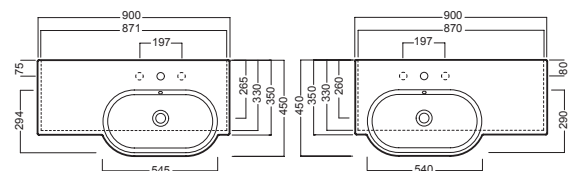

# AREA 90x45

DESTRO/SINISTRO - RIGHT/LEFT

900x450

Lavabi dx e sx con bacino asimmetrico, sospesi a muro. Installabili anche su mobile o con A-WOOD. Integrabili con ripiani in ceramica, con portasciugamani e sifone estetico.

**Y0Y0 (90 cm)**  
**Y0XZ (70 cm)**  
**Y0XY (35 cm)**  
struttura sottolavabo  
under washbasin structure

**Y0WV**  
**Y0Z0 easywarm®**  
ripiano 35x35  
shelf 35x35

**Y0XV**  
portasalviette  
towel holder

## DISEGNO TECNICO TECHNICAL DESIGN

A-WOOD (90x45 sx-l h)