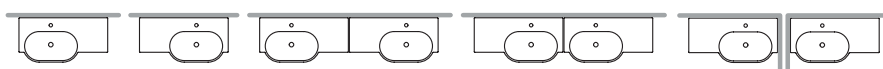

# AREA 90x45

DESTRO/SINISTRO - RIGHT/LEFT

900x450

Lavabi dx e sx con bacino asimmetrico, sospesi a muro. Installabili anche su mobile o con A-WOOD. Integrabili con ripiani in ceramica, con portasciugamani e sifone estetico.

 **YOUY dx - rh**

 **YOU9 sx - lh**

## INSTALLAZIONE INSTALLATION

**sospeso**  
wall hung

**su mobile**  
on a custom-made furniture

**su A-WOOD**  
on A-WOOD

**esempi di montaggio**  
mounting examples

**Y0Y0 (90 cm)**  
**Y0XZ (70 cm)**  
**Y0XY (35 cm)**  
struttura sottolavabo  
under washbasin structure

**Y0WV**  
**Y0Z0 easywarm®**  
ripiano 35x35  
shelf 35x35

**Y0XV**  
portasalviette  
towel holder