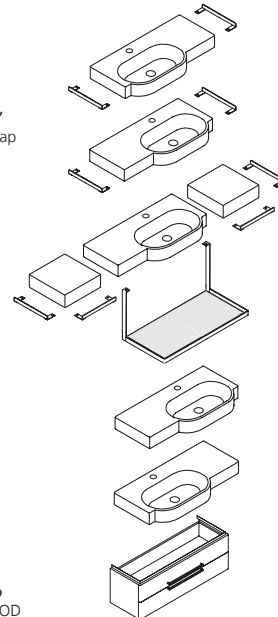

# AREA 90x45

DESTRO/SINISTRO - RIGHT/LEFT

900x450

Lavabi dx e sx con bacino asimmetrico, sospesi a muro. Installabili anche su mobile o con A-WOOD. Integrabili con ripiani in ceramica, con portasciugamani e sifone estetico.

## ACCESSORI ACCESSORIES

**YR47**  
fissaggio lavabo  
fixing bolt for washbasin

**YXMY**  
sifone di scarico  
drain trap

**YXMQ (Bl-White)**  
**YXMR (CR-Chrome)**  
piletta con tappo "Up & Down"  
drain siphon with "Up & Down" cap

**Y0Y0 (90 cm)**  
**Y0XZ (70 cm)**  
**Y0XY (35 cm)**  
struttura sottolavabo  
under washbasin structure

**Y0WV**  
**Y0Z0 easywarm®**  
ripiano 35x35  
shelf 35x35

**Y0XV**  
portasalviette  
towel holder

## DISEGNO TECNICO TECHNICAL DESIGN

A-WOOD (90x45 sx-l h)