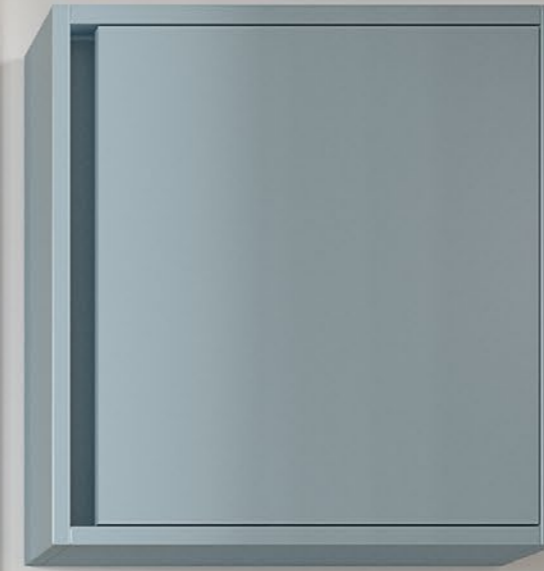

| CIELO COMP03