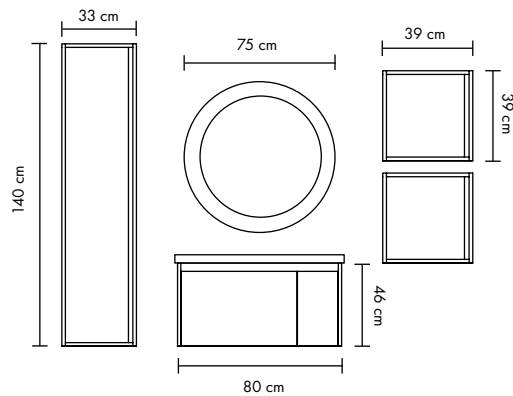

COMP03

p.150-151

Mască cu lavoar / Base con lavabo / Base cabinet with washbasin: **2304/F98 (x 1)**

Oglindă / Specchiera / Mirror: **SPR201 (x 1)**

Dulăpioare / Pensili / Cabinets: **2321/F98 (x 2)**

Coloană / Colonna / Column: **2320/F98 (x 1)**