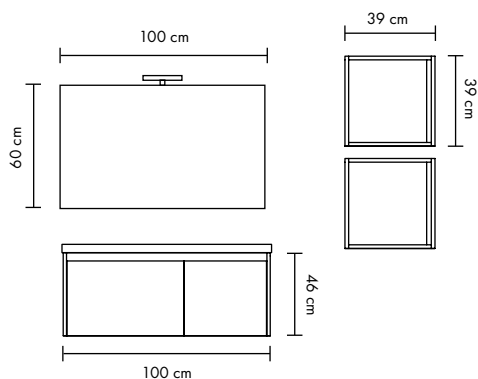

COMP04

p.152-153

Mască cu lavoar / Base con lavabo / Base cabinet with washbasin: **2305/F10 (x 1)**

Oglindă / Specchiera / Mirror: **211/EL (x 1)**

Lampă / Lampada / Lamp: **LAMP906024 (x 1)**

Dulăpioare / Pensili / Cabinets: **2321/F10 (x 2)**