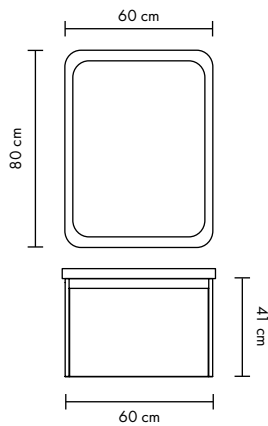

CIELO

COMP01

p.146-147

Mască cu lavoar / Base con lavabo / Base cabinet with washbasin: **2303/F95 (x 1)**

Oglindă / Specchiera / Mirror: **SPR101 (x 1)**