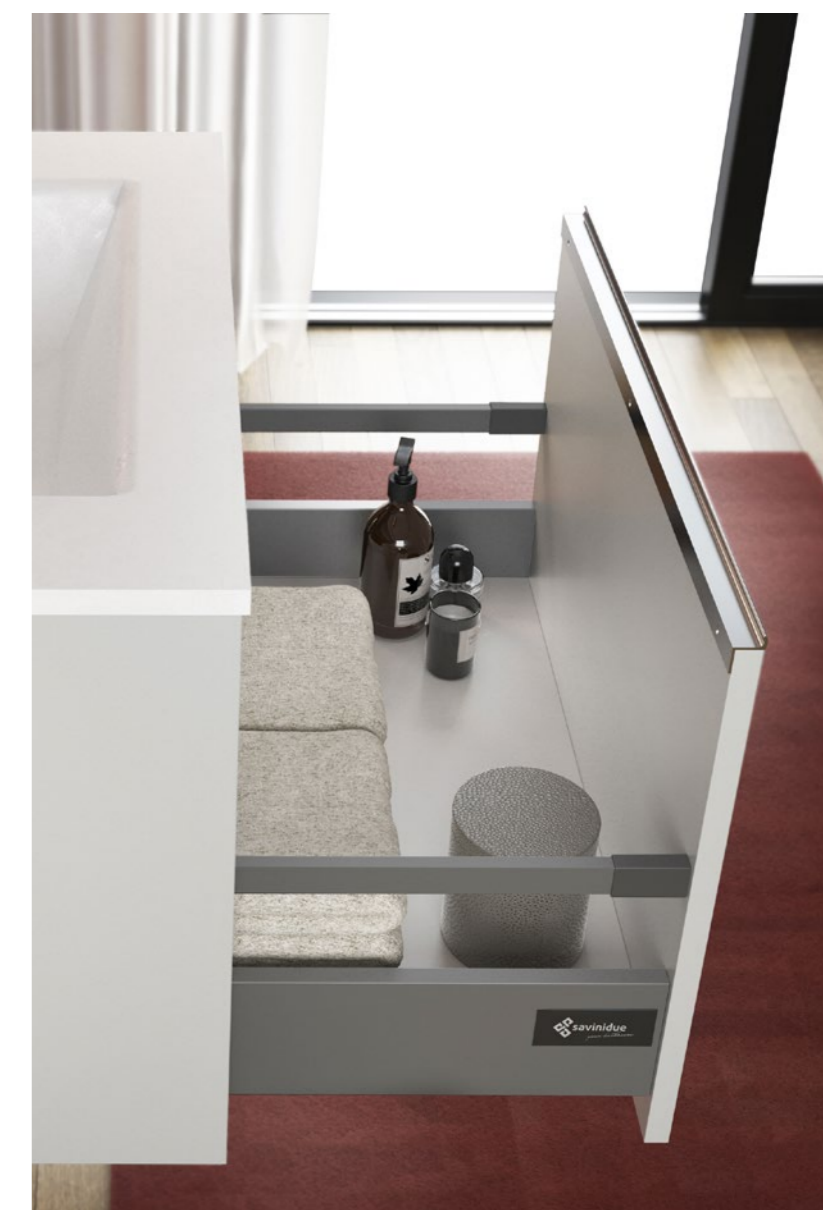

146 ————— 147