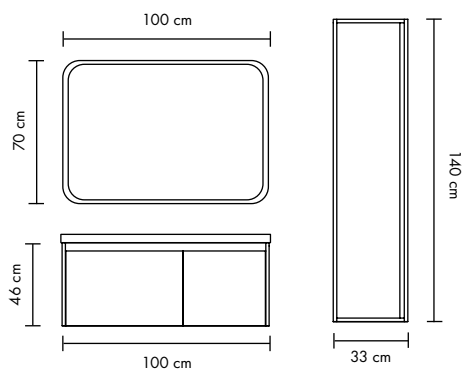

COMP05

p.154-155

Mască cu lavoar / Base con lavabo / Base cabinet with washbasin: **2305/F94 (x 1)**

Oglindă / Specchiera / Mirror: **SPR203 (x 1)**

Lampă / Lampada / Lamp: **LAMP906024 (x 1)**

Coloană / Colonna / Column: **2320/F94 (x 1)**

CIELO	[RO] DESCRIERE [IT] DESCRIZIONE [EN] DESCRIPTION	ART.				
		F04 Oliva	F10 Bianco	F94 Tortora Scuro	F95 Grigio Perla	F98 Blu Pastello
  61 x 42 x 46 cm 24 kg 0.140 m³	Bază mobilier cu lavoar ceramic.	2303/F04	2303/F10	2303/F94	2303/F95	2303/F98
	Base con lavabo in ceramica. Base furniture with ceramic washbasin.	5945846133954	5945846133947	5945846133961	5945846133978	5945846133985
  81 x 42 x 46 cm 27 kg 0.185 m³	Bază mobilier cu lavoar ceramic.	2304/F04	2304/F10	2304/F94	2304/F95	2304/F98
	Base con lavabo in ceramica. Base furniture with ceramic washbasin.	5945846134005	5945846133992	5945846134012	5945846134029	5945846134036
  101 x 42 x 46 cm 29 kg 0.230 m³	Bază mobilier cu lavoar ceramic.	2305/F04	2305/F10	2305/F94	2305/F95	2305/F98
	Base con lavabo in ceramica. Base furniture with ceramic washbasin.	5945846134050	5945846134043	5945846134067	5945846134074	5945846134081
  33 x 140 x 16 cm 16.3 kg 0.074 m³	Coloană medie suspendată.	2320/F04	2320/F10	2320/F94	2320/F95	2320/F98
	Colonna sospesa. Wall-mounted medium column.	5945846102998	5945846102318	5945846103001	5945846103018	5945846103025
  39 x 39 x 16 cm 7.5 kg 0.024 m³	Dulăpior reversibil tip cub.	2321/F04	2321/F10	2321/F94	2321/F95	2321/F98
	Pensile cubo reversibile. Cube-shape reversible cabinet.	5945846103063	5945846102455	5945846103056	5945846103070	5945846103087