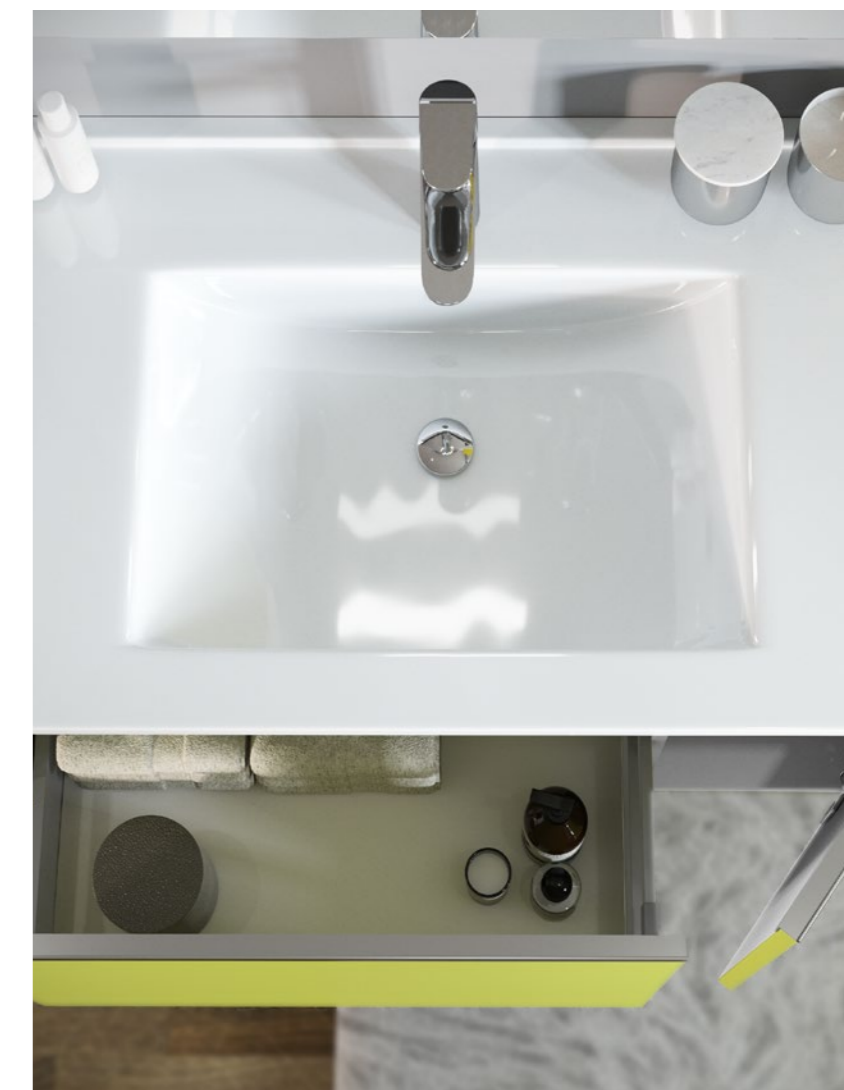

CIELO COMP02

▲
Sertare și ușă cu închidere amortizată pentru confort maxim.

Cassetti e anta con chiusura rallentata per il massimo del confort.

Drawers and door with soft-closing for maximum comfort.