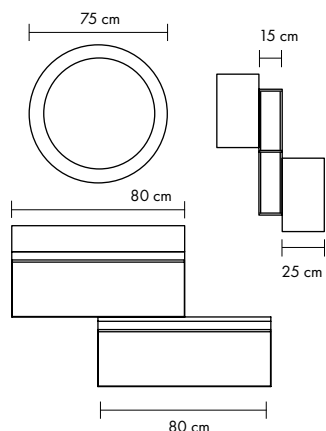

COMP10

p.32-33

Lavoar / Lavabo / Washbasin: **2620/26 (x 1)**

Mască cu capac / Base con capello / Base cabinet with top: **2603/F05 (x 1)**

Mască fără capac / Base senza capello / Base cabinet without top: **2602/F05 (x 1)**

Oglindă / Specchiera / Mirror: **SPR201 (x 1)**

Dulăpioare / Pensili / Cabinets: **2610/F05 (x 1), 2610/10 (x 1)**
2612 (x 1)

COMP11

p.34-35

Lavoar / Lavabo / Washbasin: **2623/25 (x 1)**

Suport Metalic / Cavalletto / Metal Easel: **2630 (x 2)**

Oglindă / Specchiera / Mirror: **215/EL (x 1)**

Lampa / Lampada / Lamp: **LAMP906036 (x 2)**

IDEA	[RO] DESCRIERE [IT] DESCRIZIONE [EN] DESCRIPTION	ART.						
		24 Sky	25 Rovere Ghiaccio	26 Miele	-	-	-	-
 80 x 46 x 12 cm 7.5 kg 0.053 m³	Lavoar HPL Lavabo in HPL HPL washbasin.	2620/24 5945846130649	2620/25 5945846130656	2620/26 5945846130663				
 100 x 46 x 12 cm 8.5 kg 0.063 m³	Lavoar HPL Lavabo in HPL HPL washbasin.	2621/24 5945846130687	2621/25 5945846130694	2621/26 5945846130700				
 100 x 46 x 12 cm 8.5 kg 0.065 m³	Lavoar HPL asimetric Lavabo in HPL asimetrico. HPL asymmetric washbasin.	2622/24 5945846131370	2622/25 5945846131387	2622/26 5945846131400				
 120 x 46 x 12 cm 9.5 kg 0.078 m³	Lavoar HPL asimetric Lavabo in HPL asimetrico. HPL asymmetric washbasin.	2623/24 5945846130762	2623/25 5945846130779	2623/26 5945846130786				
 120 x 46 x 12 cm 12.5 kg 0.078 m³	Lavoar HPL cu 2 cuve. Lavabo doppio in HPL. HPL washbasin with 2 sinks.	2624/24 5945846130724	2624/25 5945846130731	2624/26 5945846130748				
 40 x 6 x 6 cm 1 kg 0.001 m³	Set 2 console metalice. Console metalliche. Metal brackets set, 2 pcs.				2810 5945846133077			
 60 x 70 x 46 cm 10.4 kg 0.027 m³	Suport metalic 60 cm. Cavalletto in metallo cm 60. Metal easel 60 cm wide.				2630 5945846132971			
 80 x 70 x 46 cm 11.4 kg 0.030 m³	Suport metalic 80 cm. Cavalletto in metallo cm 80. Metal easel 80 cm wide.				2631 5945846132988			
 100 x 70 x 46 cm 12.4 kg 0.037 m³	Suport metalic 100 cm. Cavalletto in metallo cm 100. Metal easel 100 cm wide.				2632 5945846132995