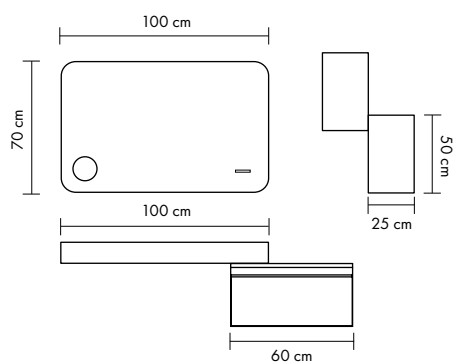

COMP09

p.30-31

Lavoar / Lavabo / Washbasin: **2621/26** (x 1)

Mască / Base / Base Cabinet: **2600/F05** (x 1)

Oglindă / Specchiera / Mirror: **SPR206** (x 1)

Dulăpioare / Pensili / Cabinets: **2610/F10** (x 2)