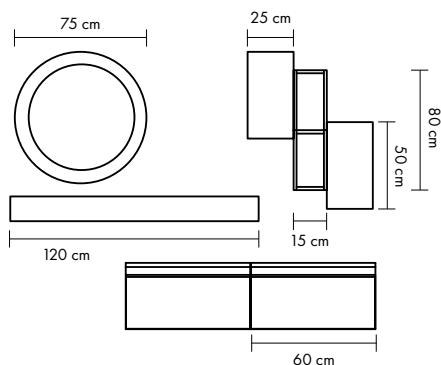

IDEA

COMP01

p.14-15

Lavoar / Lavabo / Washbasin: **2622/24** (x 1)

Mască / Base / Base Cabinet: **2601/F95** (x 2)

Oglindă / Specchiera / Mirror: **SPR201** (x 1)

Dulăpioare / Pensili / Cabinets: **2610/F95** (x 2) , **2612** (x 1)