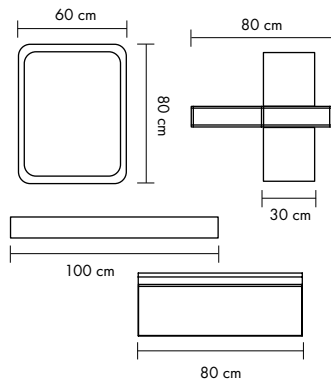

COMP07

p.26-27

Lavoar / Lavabo / Washbasin: **2621/25** (x 1)

Mască / Base / Base Cabinet: **2603/F00** (x 1)

Oglindă / Specchiera / Mirror: **SPR101** (x 1)

Dulăpioare / Pensili / Cabinets: **2611/F94** (x 2), **2612** (x 1)