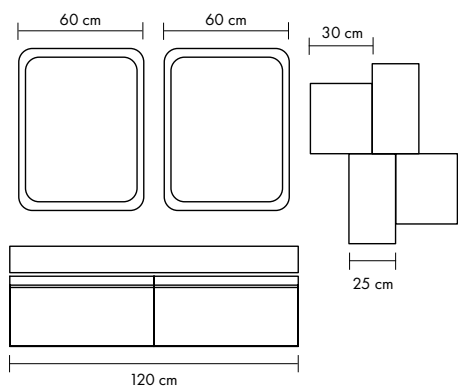

COMP02

p.16-17

Lavoar / Lavabo / Washbasin: **2623/26** (x 1)

Mască / Base / Base Cabinet: **2600/F98** (x 2)

Oglindă / Specchiera / Mirror: **SPR101** (x 2)

Dulăpioare / Pensili / Cabinets: **2610/F10** (x 2) , **2611/F98** (x 2)