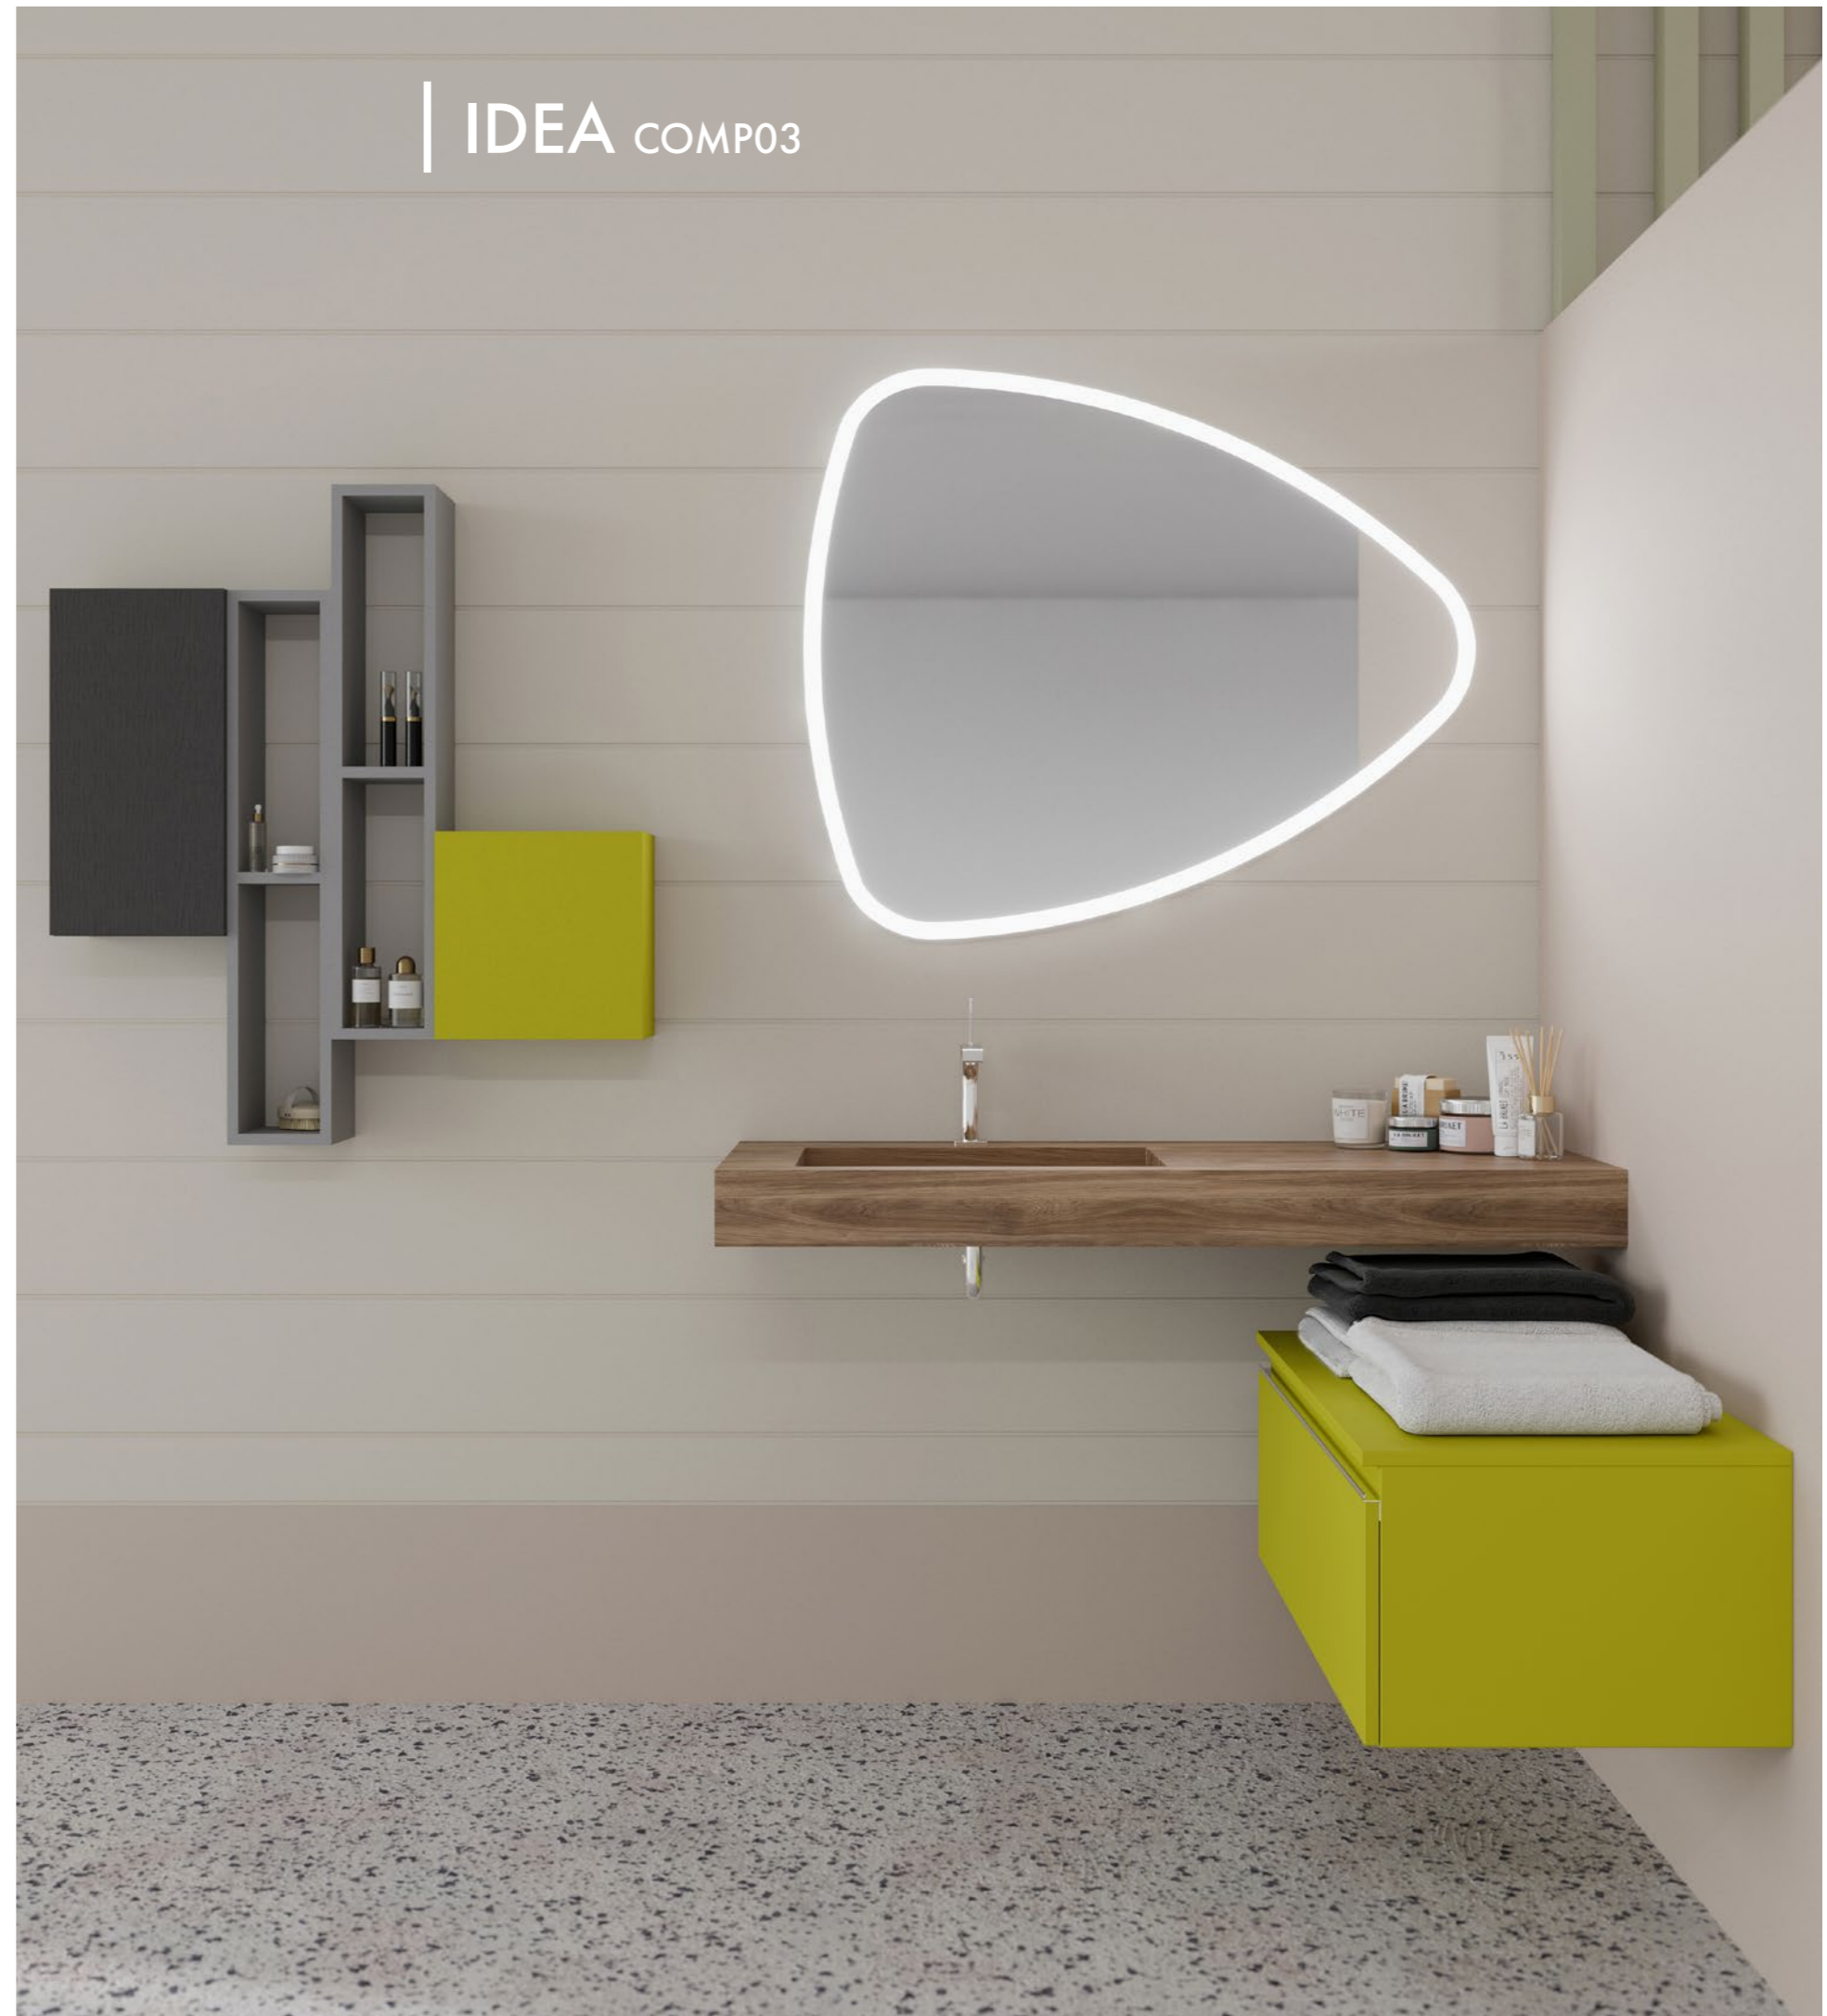

**An exploration of expressive shapes, patterns, straight lines, and storage space.**

The elegant pairing of HPL material of the washbasin with the thermo-coated MDF of the units and cabinets, brings together design and practical features to add that something special to your bathroom. In addition to the modern finishes of the bathroom units, the HPL washbasins come in 3 options: natural wood, icy oak, and sky blue. Expressive and modern. Outstanding modularity and customization.

| IDEA COMPON

IDEA COMP02

▲  
Un lavoar foarte frumos din HPL cu două cuve, cu finisaj  
Rovere Ghiaccio

*Un bellissimo doppio lavabo di stratificato HPL in finitura  
Rovere Ghiaccio.*

A beautiful double-sink washbasin made of HPL presented  
in Rovere Ghiaccio texture.

Lavuarul asimetric de 120 cm, din HPL, împreună cu masca cu sertar suspendată, vă permit să creați un design captivant.

*Il lavabo in HPL con vasca SX da cm 120 abbinato al cassettone sospeso consente di creare dei arredamenti accattivanti.*

The asymmetric HPL washbasin, 120 cm wide, combined with the suspended base with drawer, allows you to create a captivating design.

IDEA COMP03

IDEA COMP04

▲  
Toate lămpile LED sunt potrivite pentru utilizare în baie - grad de protecție IP44 împotriva umidității.