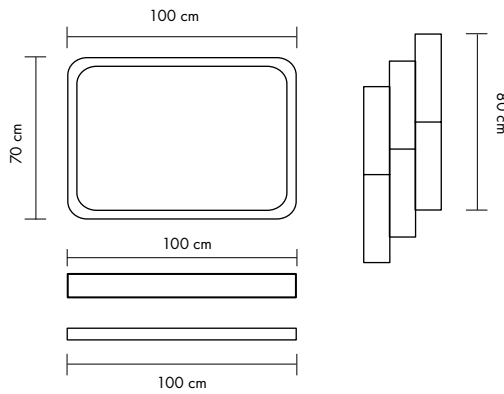

COMP06

p.24-25

Lavoar / Lavabo / Washbasin: **2621/25** (x 1)

Blat 100 / Top 100 / Countertop 100: **2802/21** (x 1)

Oglindă / Specchiera / Mirror: **SPR203** (x 1)

Dulăpioare / Pensili / Cabinets: **2612** (x 3)