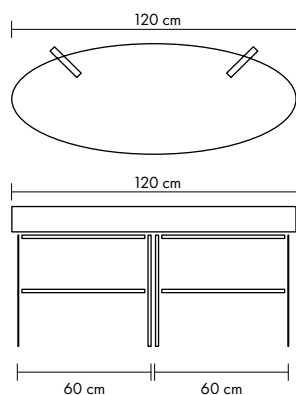

COMP10

p.32-33

Lavoar / Lavabo / Washbasin: **2620/26 (x 1)**

Mască cu capac / Base con capello / Base cabinet with top: **2603/F05 (x 1)**

Mască fără capac / Base senza capello / Base cabinet without top: **2602/F05 (x 1)**

Oglindă / Specchiera / Mirror: **SPR201 (x 1)**

Dulăpioare / Pensili / Cabinets: **2610/F05 (x 1), 2610/10 (x 1)**
2612 (x 1)

COMP11

p.34-35

Lavoar / Lavabo / Washbasin: **2623/25 (x 1)**

Suport Metalic / Cavalletto / Metal Easel: **2630 (x 2)**

Oglindă / Specchiera / Mirror: **215/EL (x 1)**

Lampa / Lampada / Lamp: **LAMP906036 (x 2)**

IDEA	[RO] DESCRIERE [IT] DESCRIZIONE [EN] DESCRIPTION	ART.						
		24 Sky	25 Rovere Ghiaccio	26 Miele	-	-	-	-
 80 x 46 x 12 cm 7.5 kg 0.053 m³	Lavoar HPL Lavabo in HPL HPL washbasin.	2620/24 5945846130649	2620/25 5945846130656	2620/26 5945846130663				
 100 x 46 x 12 cm 8.5 kg 0.063 m³	Lavoar HPL Lavabo in HPL HPL washbasin.	2621/24 5945846130687	2621/25 5945846130694	2621/26 5945846130700				
 100 x 46 x 12 cm 8.5 kg 0.065 m³	Lavoar HPL asimetric Lavabo in HPL asimetrico. HPL asymmetric washbasin.	2622/24 5945846131370	2622/25 5945846131387	2622/26 5945846131400				
 120 x 46 x 12 cm 9.5 kg 0.078 m³	Lavoar HPL asimetric Lavabo in HPL asimetrico. HPL asymmetric washbasin.	2623/24 5945846130762	2623/25 5945846130779	2623/26 5945846130786				
 120 x 46 x 12 cm 12.5 kg 0.078 m³	Lavoar HPL cu 2 cuve. Lavabo doppio in HPL. HPL washbasin with 2 sinks.	2624/24 5945846130724	2624/25 5945846130731	2624/26 5945846130748				
 40 x 6 x 6 cm 1 kg 0.001 m³	Set 2 console metalice. Console metalliche. Metal brackets set, 2 pcs.				2810 5945846133077			
 60 x 70 x 46 cm 10.4 kg 0.027 m³	Suport metalic 60 cm. Cavalletto in metallo cm 60. Metal easel 60 cm wide.				2630 5945846132971			
 80 x 70 x 46 cm 11.4 kg 0.030 m³	Suport metalic 80 cm. Cavalletto in metallo cm 80. Metal easel 80 cm wide.				2631 5945846132988			
 100 x 70 x 46 cm 12.4 kg 0.037 m³	Suport metalic 100 cm. Cavalletto in metallo cm 100. Metal easel 100 cm wide.				2632 5945846132995