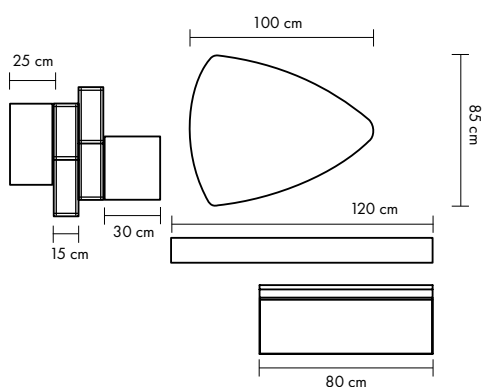

COMP03

p.18-19

Lavoar / Lavabo / Washbasin: **2622/25** (x 1)

Mască / Base / Base Cabinet: **2603/F04** (x 1)

Oglindă / Specchiera / Mirror: **SPR202** (x 1)

Dulăpioare / Pensili / Cabinets: **2610/F05** (x 1) , **2611/F04** (x 1)
2612 (x 2)