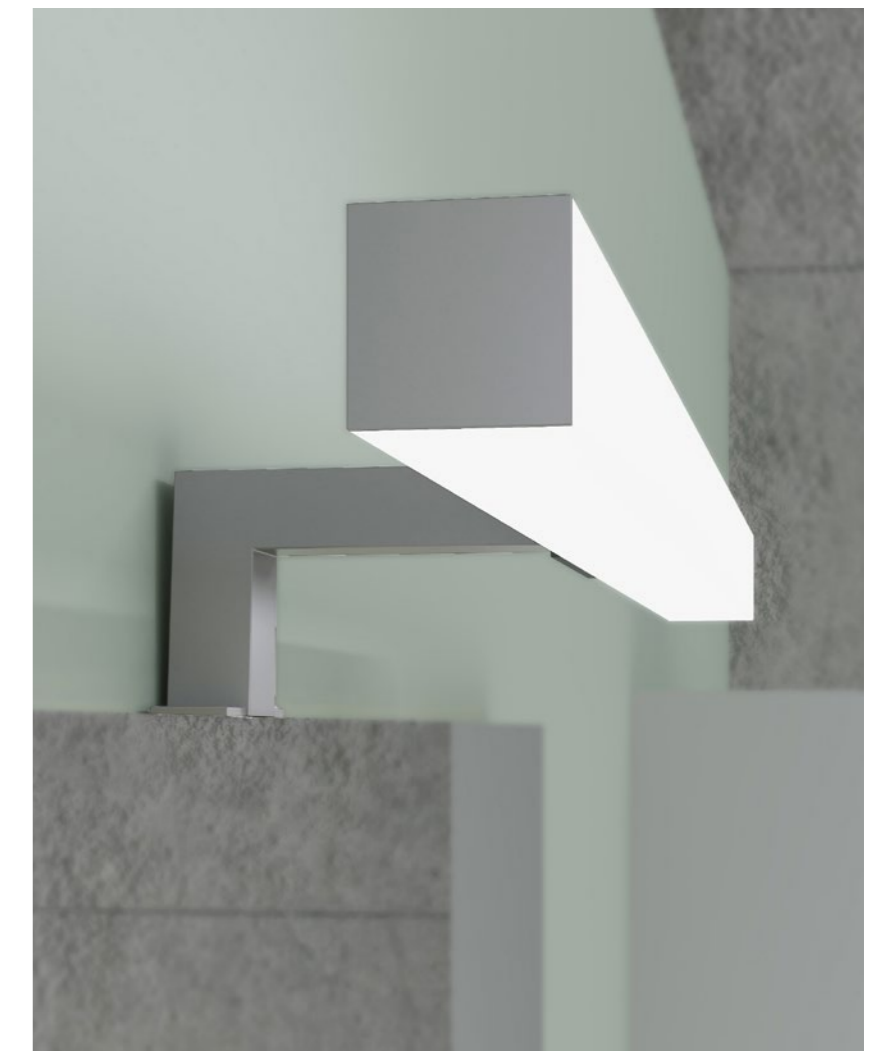

IDEA COMP04

▲
Toate lămpile LED sunt potrivite pentru utilizare în baie - grad de protecție IP44 împotriva umidității.

Tutte le lampade LED sono adatte per l'uso in bagno - IP44 grado di protezione al umidità.

All LED lamps are suitable for use in the bathroom - IP44 degree of protection against humidity.