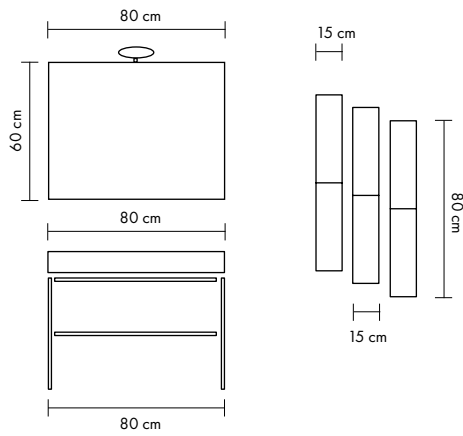

COMP05

p.22-23

Lavoar / Lavabo / Washbasin: **2620/24** (x 1)

Mască / Base / Base Cabinet: **2631** (x 1)

Oglindă / Specchiera / Mirror: **210/EL** (x 1)

Dulăpioare / Pensili / Cabinets: **2612** (x 3)

Lampa / Lampada / Lamp: **LAMP904208** (x 1)