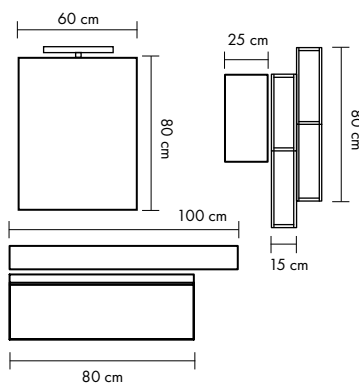

COMP08

p.28-29

Lavoar / Lavabo / Washbasin: **2621/24** (x 1)

Mască / Base / Base Cabinet: **2602/F95** (x 1)

Oglindă / Specchiera / Mirror: **210/EL** (x 1)

Dulăpioare / Pensili / Cabinets: **2610/F95** (x 1), **2612** (x 2)

Lampa / Lampada / Lamp: **LAMP904209** (x 1)