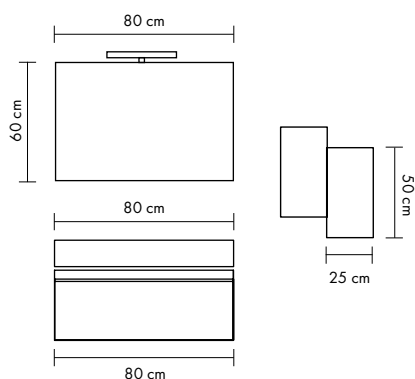

COMP04

p.20-21

Lavoar / Lavabo / Washbasin: **2620/25** (x 1)

Mască / Base / Base Cabinet: **2602/F95** (x 1)

Oglindă / Specchiera / Mirror: **210/EL** (x 1)

Dulăpioare / Pensili / Cabinets: **2610/F95** (x 2)

Lampa / Lampada / Lamp: **LAMP904207** (x 1)