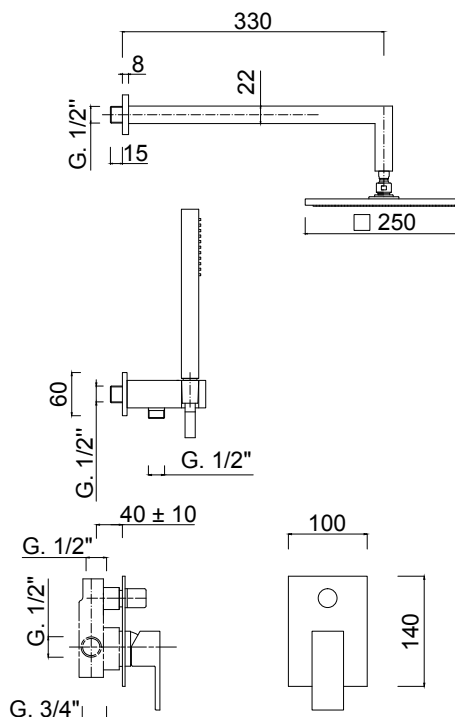

## 9813KB-25

Cartuccia ceramica  
Ceramic cartridge

Deviatore 3 vie - 1 entrata 2 uscite  
3-way diverter - 1 inlet 2 outlets

Soffione quadrato 250x250 mm  
Square showerhead 250x250 mm

Sistema anticalcare  
Anti-scale system

### Set doccia incasso monocomando con deviatore, soffione ottone, kit duplex incasso

Shower built-in single-lever mixer with diverter, brass shower head, built-in duplex shower kit

Mitigeur pour douche à encaissement avec inverseur, pomme de douche en laiton, ensemble de douche duplex à encaissement

Unterputz- Duscheneinhebelmischer mit Umstellung, Brausekopf in Messing, Einbau- Brauseset Duplex

Monomando ducha para empotrar con desviador, rociador ducha en latón, conjunto ducha duplex para empotrar