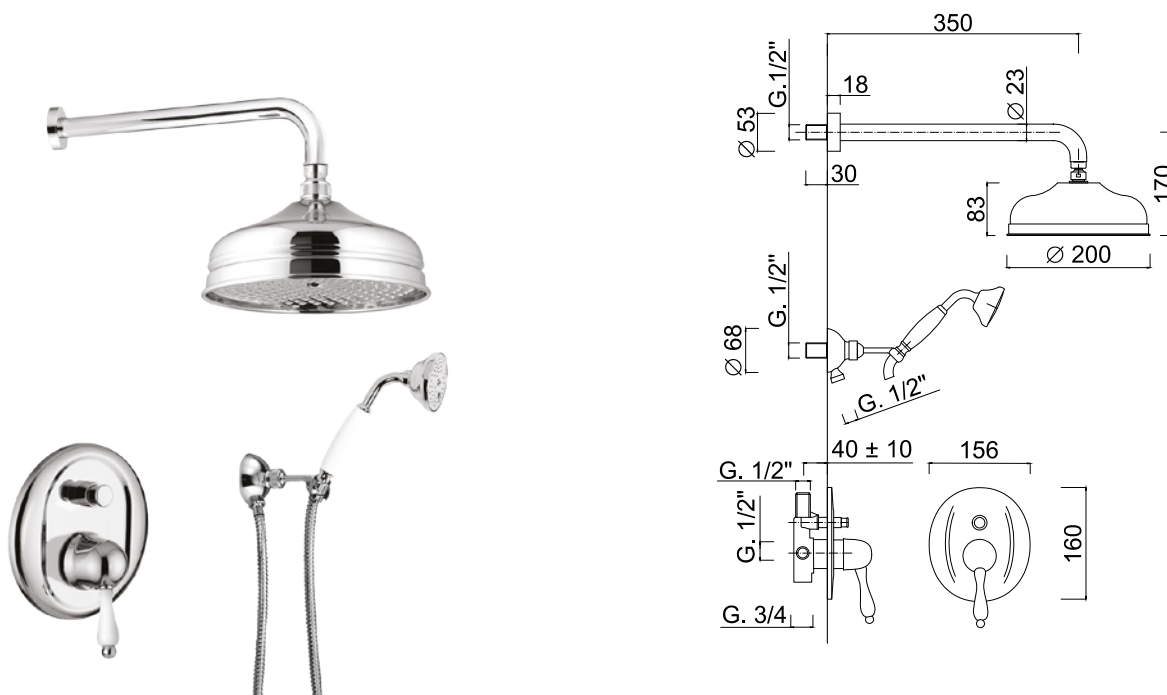

COMPOSIZIONI

7511KB

Cartuccia ceramica
Ceramic cartridge

Deviatore 3 vie - 1 entrata 2 uscite
3-way diverter - 1 inlet 2 outlets

Soffione RETRO® Ø 200 mm
RETO® showerhead, Ø mm.200

Set doccia incasso monocomando con deviatore, soffione ottone, kit duplex incasso

Shower built-in single-lever mixer with diverter, brass shower head, built-in duplex shower kit

Mitigeur pour douche à encaissement avec inverseur, pomme de douche en laiton, ensemble de douche duplex à encaissement

Unterputz- Duscheneinhebelmischer mit Umstellung, Brausekopf in Messing, Einbau- Brauseset Duplex

Monomando ducha para empotrar con desviador, rociador ducha en latón, conjunto ducha duplex para empotrar

Однорычажный встроенный смеситель для душа с дивертером, верхний душ из латуни, встроенный душевой набор "Duplex"

Articolo	Note	CROMO	AR-BR	O
7511KB		√	√	√
7511KBL	L	√	√	√
7511KBCE	CE	√	√	√
7511KB/S	S	√	√	√