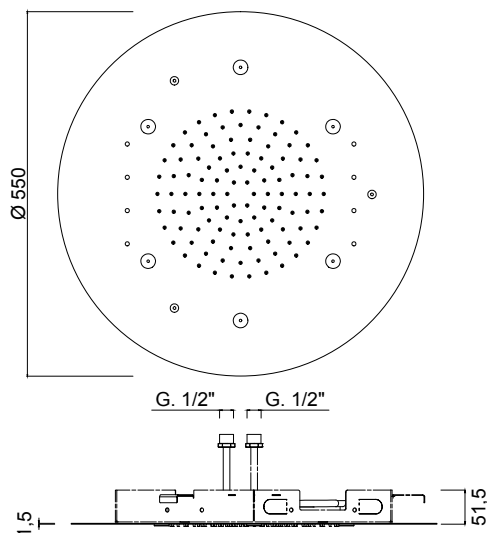

## 1614

Cromoterapia  
Chromotherapy

Sistema anticalcare  
Anti-scale system

2 ingressi  
2 water inlets

Inox  
Inox

**Soffione inox incasso Ø 550, con getto pioggia, 6 nebulizzatori, sistema di cromoterapia 7 colori con comando remoto touch wireless**

Ø 550 ceiling-mounted showerhead in inox stainless steel with rain flow, 6 spray jets, 7-colours LED lights for chromotherapy with touch screen wireless remote-control

Ciel de pluie en acier inox Ø 550 avec jet à pluie, 6 jets d'eau brumisée, LED pour la chromothérapie en 7 couleurs avec télécommande à l'écran tactile sans fils