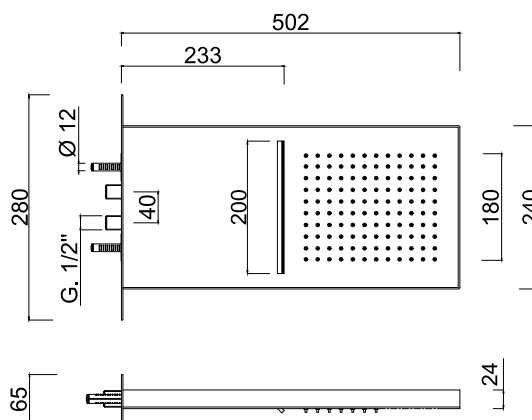

DOCCE

1521

G-BOX Box incasso
Built-in box

 2 ingressi
2 water inlets

 Sistema anticalcare
Anti-scale system

 Getto libero / getto a cascata
Waterfall jet

 Inox
Inox

Soffione a parete, getto pioggia, getto cascata.

Wall-mounted showerhead with rainfall and waterfall jets.

Douche de tête mural avec jet pluie et cascade.

Kopfbrause für Wandmontage mit Regen- und Wasserfalldusche.

Rociador ducha a pared, chorro lluvia, cascada.