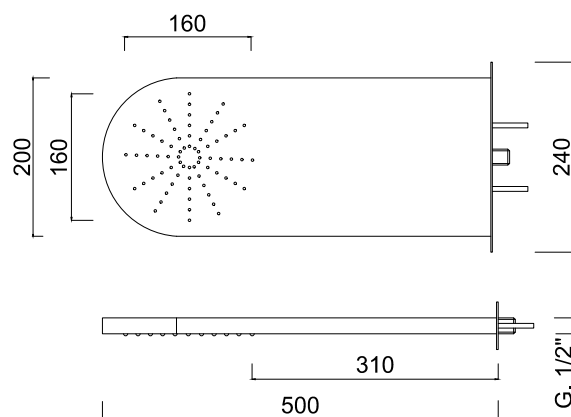

# DOCCE

1613

**Soffione a parete.**

Wall-mounted shower head.

Pomme de douche murale.

Kopfbrause zur Wandmontage.

Rociador de pared.

Встроенный верхний душ.