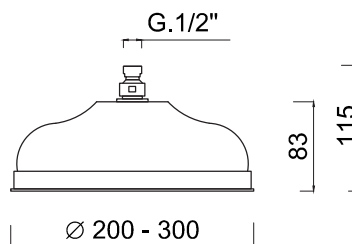

# CLASSIC REVOLUTION - PRAGA

1714-20

**Soffione doccia Ø 200. Ottone.**

*Shower head, Ø 200 mm. In brass.*

*Pomme de douche Ø 200 mm. En laiton.*

*Kopfbrause Ø 200 mm. In Messing.*

*Rociador Ø 200 mm, en latón.*

*Верхний душ Ø 200 мм, латунь.*

Articolo	Note	NO
1714-20		✓
1714-30		✓

**NO:** Nero Opaco / Matt Black - **CE:** Maniglia Praga Ceramica / Ceramic Praga Handle

**SC:** Senza scarico / Without pop-up waste - \* : Alcune parti potrebbero differenziarsi dallo standard. / Some parts might differ from standard. / Некоторые части могут отличаться от стандарта.