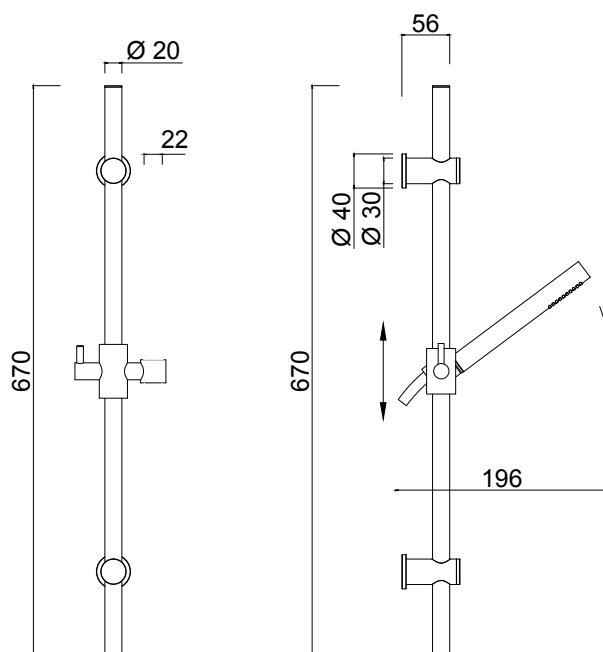

DOCCE

1669

Sistema anticalcare
Anti-scale system

Saliscendi (tutto ottone) con doccia abs

Brass sliding rail with ABS hand-shower.

Barre de douche en laiton avec douchette en ABS.

Messing-Brausestange mit ABS-Handbrause.

Barra deslizante de latón con ducha de mano de ABS.

регулируемая душевая штанга из латуни с душем из ABS

Articolo	Note	CROMO	BO-NO-NKO	BR	O
1669		√	√	x	x

CROMO: Cromo / Chrome-Plated - **BO:** Bianco Opaco / Matt White - **NO:** Nero Opaco / Matt Black - **NKO:** Nikel Opaco / Matt Nikel - **BR:** Bronzo / Bronze - **O:** Oro / Gold