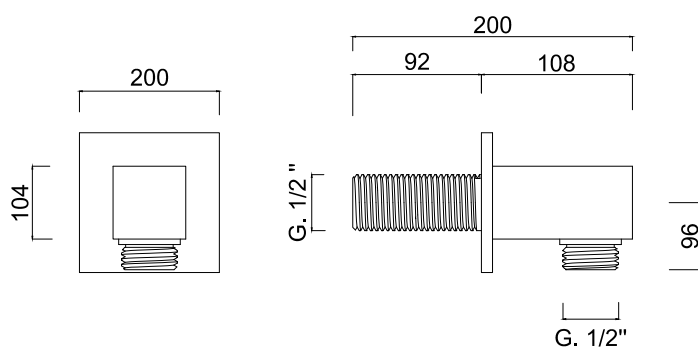

DOCCE

1510QD

Presà acqua 1/2"

Water plug 1/2"

Prise d'eau mural 1/2"

Wandanschlußbogen 1/2" für Brauseanschluß

Toma de agua 1/2"

Крепление к стене для гибкого шланга

Articolo	Note	CROMO	BO-NO-NKO	BEO	O
1510QD		√	√	√	x

CROMO: Cromo / Chrome-Plated - **BO:** Bianco Opaco / Matt White - **NO:** Nero Opaco / Matt Black - **NKO:** Nikel Opaco / Matt Nikel - **BR:** Bronzo / Bronze - **O:** Oro / Gold