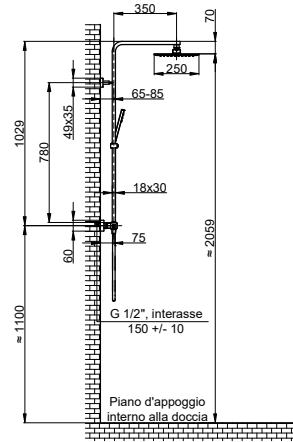

COLLEZIONE / COLLECTION

Square

IMMAGINE PRODOTTO / PRODUCT IMAGE

DESCRIZIONE / DESCRIPTION

Tipologia di prodotto / Product type

Colonna doccia con miscelatore termostatico. Flessibile per doccetta antitorsione conico lunghezza 1500 mm / Shower column with thermostatic mixer. Conical anti-twist hose for handset length 1500 mm

Deviatore / Diverter

Deviatore a 2 vie con dischi ceramici / 2-way ceramic disks diverter

Soffione / Shower head

Acciaio inox 250 x 250 mm
Portata minima (1 Bar) = 6,6 l/min
Portata massima (3Bar) = 9,9 l/min /
Stainless steel 250 x 250 mm
Min flow (1 Bar) = 6,6 l/min
Max flow (3Bar) = 9,9 l/min

Doccetta / Handset

Ottone / Brass

DISEGNO TECNICO / TECHNICAL DRAWING

ARTICOLO / ITEM

BN COL C QTRM 0011

BN COL K QTRM 0011

INFORMAZIONI/ INFORMATIONS

Materiale / Material

Ottone + ABS + Acciaio / Brass + ABS + Steel

Attacchi / Connections

Eccentrici 1/2" G / Eccentric 1/2" G

Peso / Weight

6 kg

Finitura / Finishing

C=  Cromo / Chrome

K=  Nero opaco / Matt Black