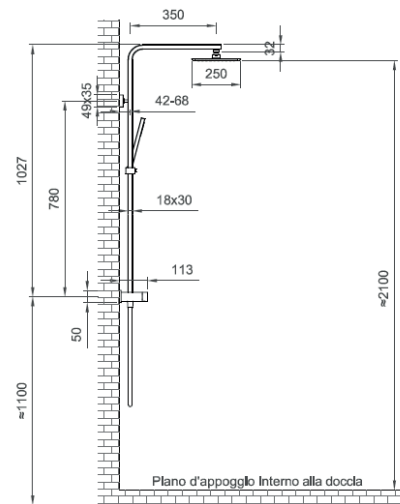

COLLEZIONE / COLLECTION

Square

IMMAGINE PRODOTTO / PRODUCT IMAGE

DESCRIZIONE / DESCRIPTION

Tipologia di prodotto / Product type

Colonna con presa d'acqua a muro. Flessibile per doccetta antitorsione conico 1500mm / Column with wall-mounted water outlet. Conical anti-twist hose 1500mm for handset

Deviatore / Diverter

Deviatore a 2 vie in dischi ceramici / 2-way ceramic disk diverter

Soffione / Shower head

Acciaio inox 250x250mm.
Portata minima (1 Bar) = 6,6 L/Min
Portata massima (3Bar) = 9,9 L/Min /
250x250mm stainless steel
Min flow (1 Bar) = 6,6 L/Min
Max flow (3Bar) = 9,9 L/Min

Doccetta / Handset

Ottone / Brass

DISEGNO TECNICO / TECHNICAL DRAWING

ARTICOLO / ITEM

BN COL C QPRE 0013

INFORMAZIONI/ INFORMATION

Materiale / Material

Ottone+Acciaio / Brass+Steel

Flessibile / Flex hose

1/2"G

Attacchi / Connections

1/2"G

Peso / Weight

5 Kg

Finitura / Finishing

C=  Cromo / Chrome