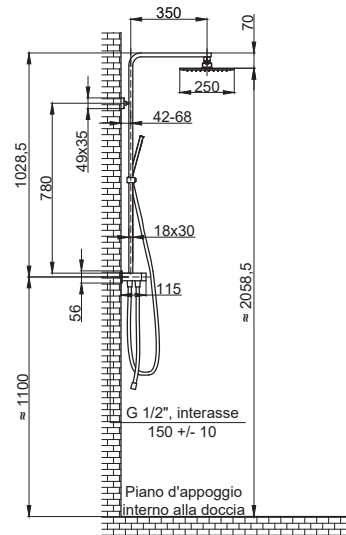

COLLEZIONE / COLLECTION

Square

IMMAGINE PRODOTTO / PRODUCT IMAGE

DESCRIZIONE / DESCRIPTION

Tipologia di prodotto / Product type

Colonna per presa d'acqua esterna. Flessibile per doccetta antitorsione conico 1500 mm. Flessibile di raccordo per collegamento tra colonna e presa d'acqua esterna 750 mm / Column for external water outlet. 1500 mm conical anti-twist flexible hose for handset. 750 mm connection hose for connection between the column and the external water outlet.

Deviatore / Diverter

Deviatore a 2 vie con dischi ceramici / 2-ways ceramic disks diverter

Soffione / Shower head

Acciaio inox 250x250 mm
Portata minima (1 bar) = 6,6 l/min
Portata massima (3 bar) = 9,9 l/min /
250x250 mm stainless steel
Min flow (1 bar) = 6,6 l/min
Max flow (3 bar) = 9,9 l/min

Doccetta / Handset

Ottone / Brass

DISEGNO TECNICO / TECHNICAL DRAWING

ARTICOLO / ITEM

BN COL C QPRR 0014

INFORMAZIONI/ INFORMATION

Materiale / Material

Ottone+Acciaio / Brass+Steel

Flessibile / Flex hose

1/2" G

Peso / Weight

5,2 kg

Finitura / Finishing

C=  Cromo / Chrome

COMPATIBILITA' / COMPATIBILITY

Per installare ed usare le colonne con presa d'acqua esterna è necessario uno di questi dispositivi: