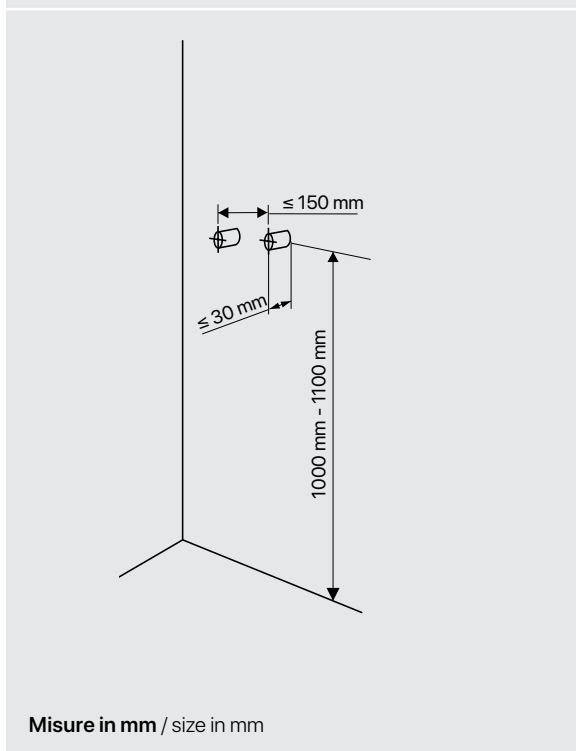

Caorle

Pannello doccia in acciaio inox spazzolato. Completo di miscelatore ad incasso a 3 vie con cartuccia progressiva, soffione doccia, idromassaggio, flessibile da 150 cm in pvc silver e doccetta minimale in ottone.

Brushed stainless steel shower panel. With in-built 3 ways shower mixer with gradual cartridge, top shower, hydro-massage, 150 cm silver pvc flexible hose and minimal brass handshower.

CODICE / CODE
698.10.220
PESO / WEIGHT Kg
PREZZO / PRICE