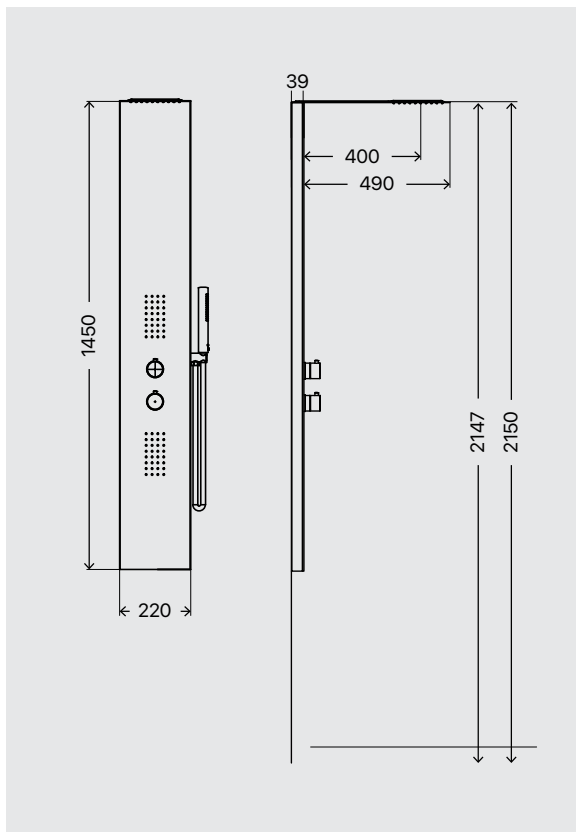

Caorle

Pannello doccia in acciaio inox spazzolato. Completo di miscelatore ad incasso a 3 vie con cartuccia progressiva, soffione doccia, idromassaggio, flessibile da 150 cm in pvc silver e doccetta minimale in ottone.

Brushed stainless steel shower panel. With in-built 3 ways shower mixer with gradual cartridge, top shower, hydro-massage, 150 cm silver pvc flexible hose and minimal brass handshower.

CODICE / CODE
698.10.220
PESO / WEIGHT Kg
PREZZO / PRICE