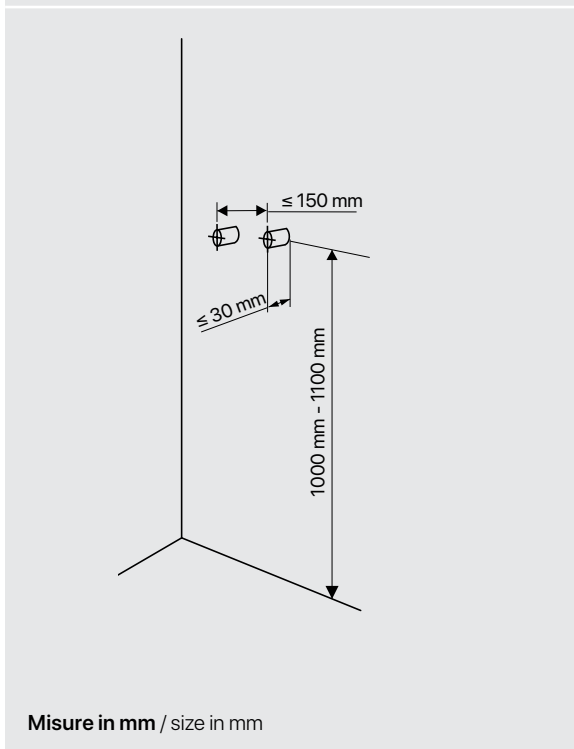

# Lignano

Misure in mm / size in mm

**Pannello doccia in acciaio inox spazzolato. Completo di miscelatore termostatico a 2 vie, soffione e braccio doccia, portasapone in vetro, attacchi dell'acqua diretti ad innesto (senza flessibile) e doccetta minimale in ottone.**

Brushed stainless steel shower panel. With in-built thermostatic 2 ways shower mixer, top and arm shower, glass shelf, push-in water connection (without hose) and minimal brass handshower.

CODICE / CODE

**698.10.230**

PESO / WEIGHT Kg

PREZZO / PRICE

**Termostatico**

Thermostatic