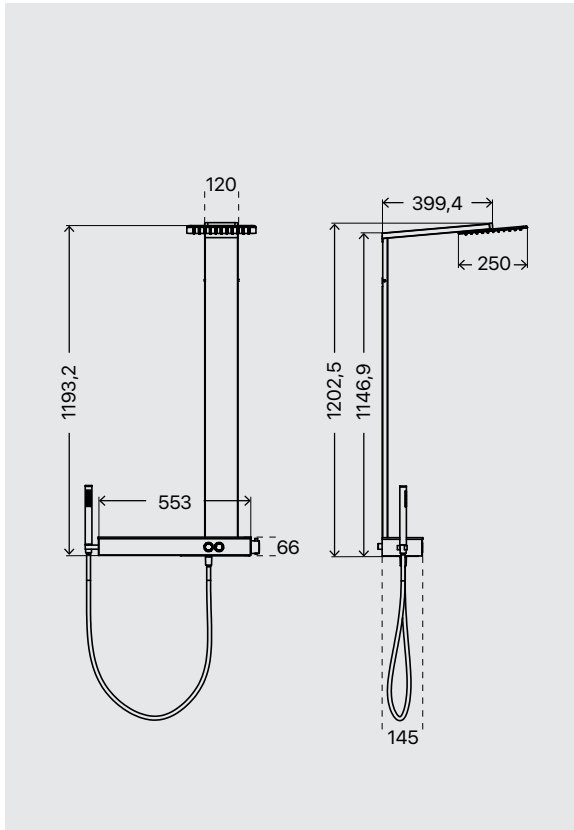

# Lignano

Misure in mm / size in mm

**Pannello doccia in acciaio inox spazzolato. Completo di miscelatore termostatico a 2 vie, soffione e braccio doccia, portasapone in vetro, attacchi dell'acqua diretti ad innesto (senza flessibile) e doccetta minimale in ottone.**

Brushed stainless steel shower panel. With in-built thermostatic 2 ways shower mixer, top and arm shower, glass shelf, push-in water connection (without hose) and minimal brass handshower.

CODICE / CODE

**698.10.230**

PESO / WEIGHT Kg

PREZZO / PRICE

**Termostatico**

Thermostatic