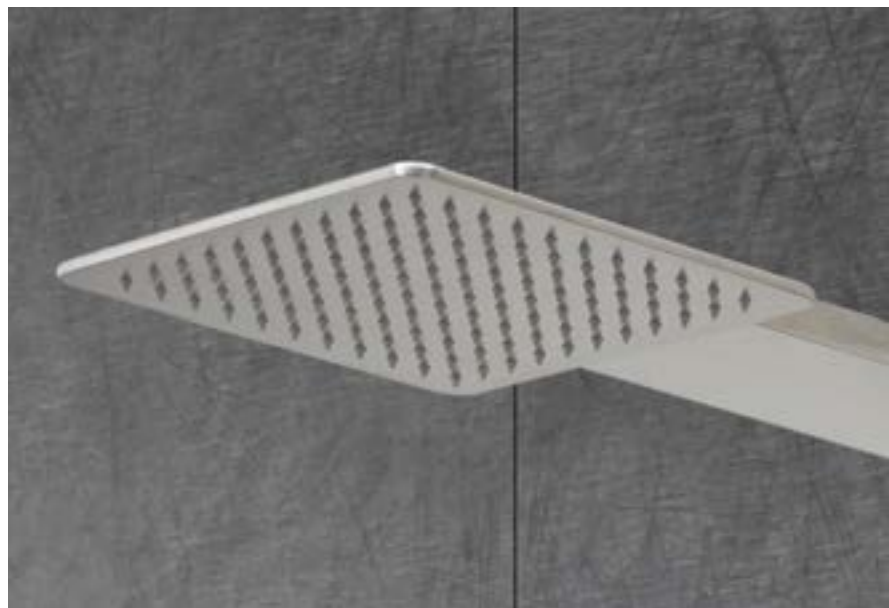

# Lignano

Misure in mm / size in mm

**Pannello doccia in acciaio inox spazzolato. Completo di miscelatore termostatico a 2 vie, soffione e braccio doccia, portasapone in vetro, attacchi dell'acqua diretti ad innesto (senza flessibile) e doccetta minimale in ottone.**

Brushed stainless steel shower panel. With in-built thermostatic 2 ways shower mixer, top and arm shower, glass shelf, push-in water connection (without hose) and minimal brass handshower.

CODICE / CODE