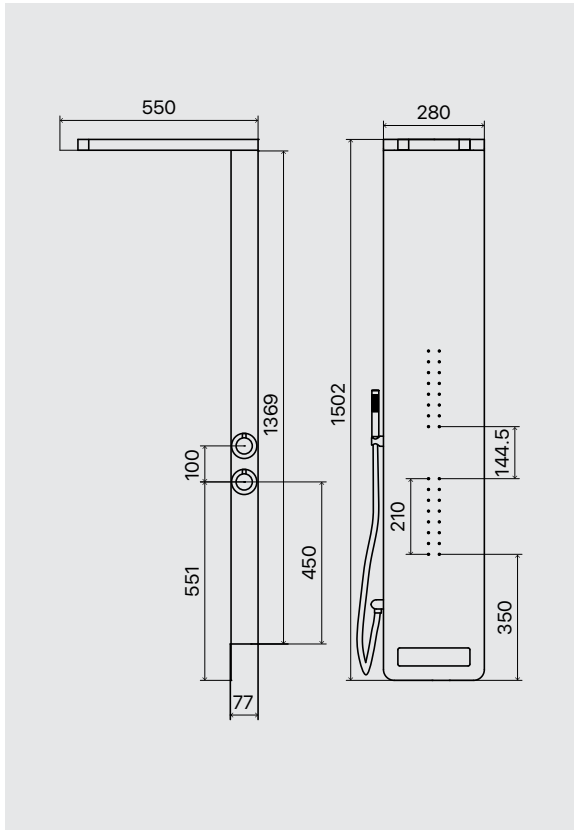

Monte Bianco

Misure in mm / size in mm

Pannello doccia in acciaio inox verniciato bianco. Completo di miscelatore ad incasso a 4 vie con cartuccia progressiva, soffione doccia, idromassaggio, flessibile da 150 cm in pvc silver e doccia minimale in acciaio inox monogetto.

White varnished stainless steel shower panel. With in-built 4 ways shower mixer with gradual cartridge, top shower, hydro-massage, 150 cm silver pvc flexible hose and minimal stainless steel handshower.

CODICE / CODE
698.10.100
PESO / WEIGHT Kg
PREZZO / PRICE