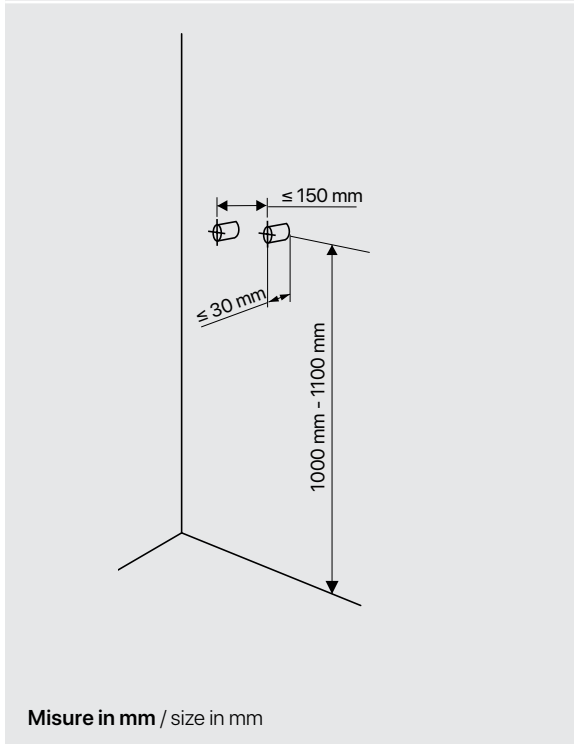

Monte Bianco

Misure in mm / size in mm

Pannello doccia in acciaio inox verniciato bianco. Completo di miscelatore ad incasso a 4 vie con cartuccia progressiva, soffione doccia, idromassaggio, flessibile da 150 cm in pvc silver e doccia minimale in acciaio inox monogetto.

White varnished stainless steel shower panel. With in-built 4 ways shower mixer with gradual cartridge, top shower, hydro-massage, 150 cm silver pvc flexible hose and minimal stainless steel handshower.