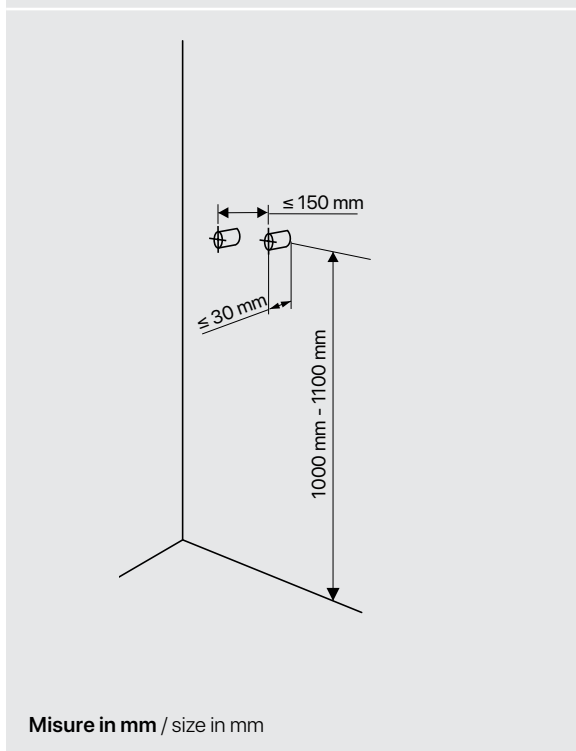

Cervino

Misure in mm / size in mm

Pannello doccia in acciaio inox spazzolato. Completo di miscelatore termostatico ad incasso a 2 vie, soffione doccia, flessibile da 150 cm in pvc silver e doccia minimale in acciaio inox.

Brushed stainless steel shower panel. With in-built thermostatic 2 ways shower mixer, top shower, 150 cm silver pvc flexible hose and minimal stainless steel handshower.

CODICE / CODE

698.10.130

PESO / WEIGHT Kg