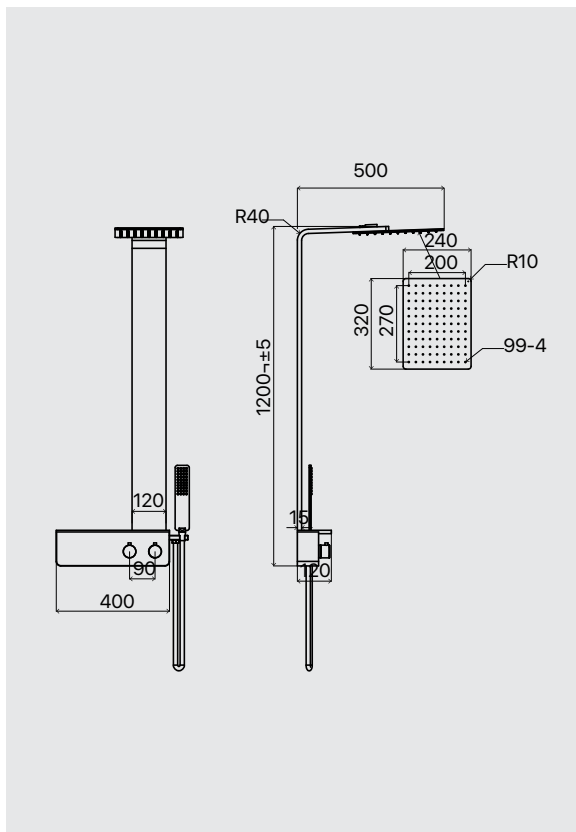

Cervino

Misure in mm / size in mm

Pannello doccia in acciaio inox spazzolato. Completo di miscelatore termostatico ad incasso a 2 vie, soffione doccia, flessibile da 150 cm in pvc silver e doccia minimale in acciaio inox.

Brushed stainless steel shower panel. With in-built thermostatic 2 ways shower mixer, top shower, 150 cm silver pvc flexible hose and minimal stainless steel handshower.

CODICE / CODE

698.10.130

PESO / WEIGHT Kg