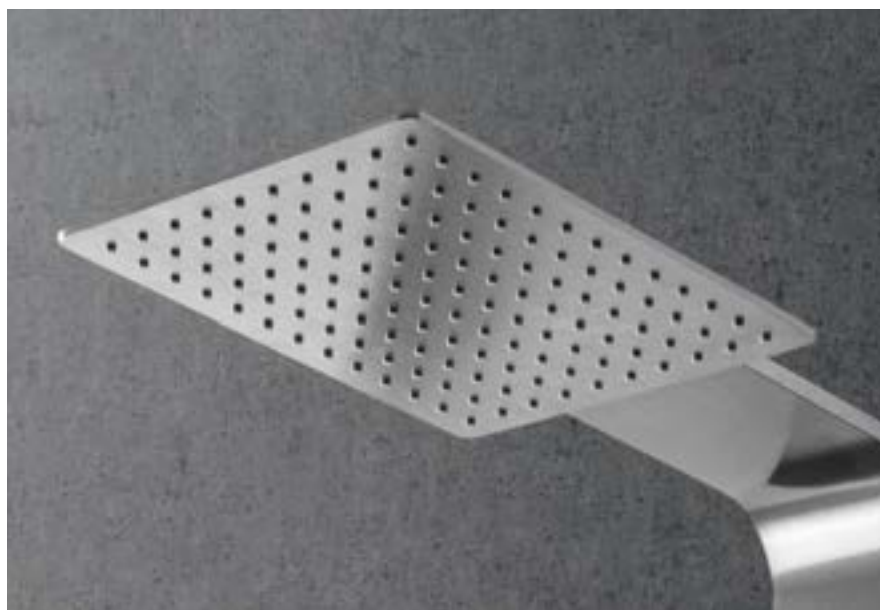

Cervino

Misure in mm / size in mm

Pannello doccia in acciaio inox spazzolato. Completo di miscelatore termostatico ad incasso a 2 vie, soffione doccia, flessibile da 150 cm in pvc silver e doccia minimale in acciaio inox.

Brushed stainless steel shower panel. With in-built thermostatic 2 ways shower mixer, top shower, 150 cm silver pvc flexible hose and minimal stainless steel handshower.

CODICE / CODE

698.10.130

PESO / WEIGHT Kg