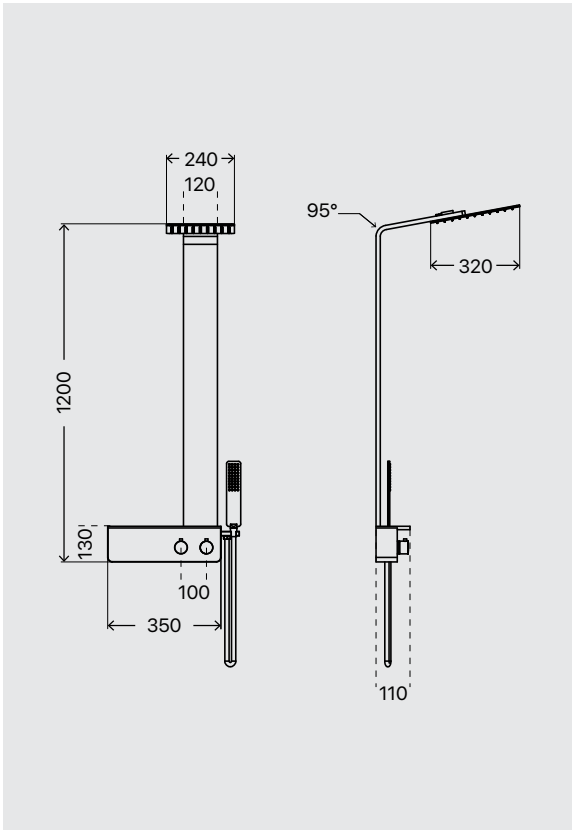

Cervino black

Misure in mm / size in mm

Pannello doccia in acciaio inox verniciato nero opaco. Completo di miscelatore ad incasso a 2 vie con cartuccia progressiva, soffione e braccio doccia, flessibile da 150 cm in pvc silver e doccetta minimale.

Matt black varnished stainless steel shower panel. With in-built 2 ways shower mixer with gradual cartridge, top and arm shower, 150 cm silver pvc flexible hose and minimal handshower.

CODICE / CODE

698.10.135