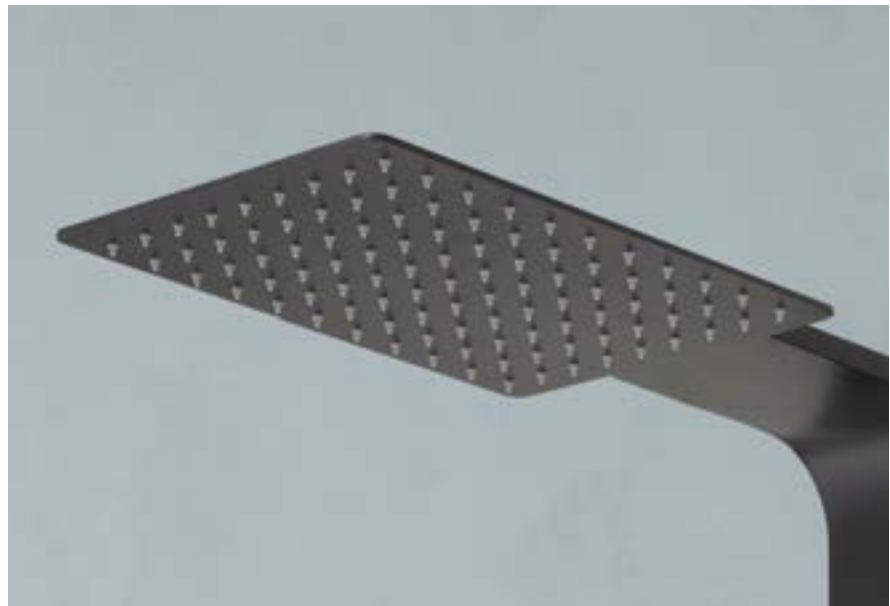

Cervino black

Misure in mm / size in mm

Pannello doccia in acciaio inox verniciato nero opaco. Completo di miscelatore ad incasso a 2 vie con cartuccia progressiva, soffione e braccio doccia, flessibile da 150 cm in pvc silver e doccetta minimale.

Matt black varnished stainless steel shower panel. With in-built 2 ways shower mixer with gradual cartridge, top and arm shower, 150 cm silver pvc flexible hose and minimal handshower.

CODICE / CODE

698.10.135