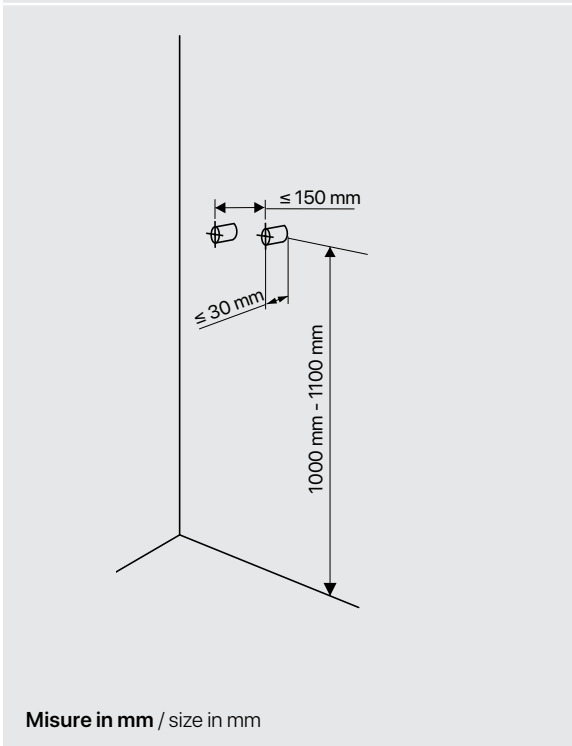

Cervino black

Misure in mm / size in mm

Pannello doccia in acciaio inox verniciato nero opaco. Completo di miscelatore ad incasso a 2 vie con cartuccia progressiva, soffione e braccio doccia, flessibile da 150 cm in pvc silver e doccetta minimale.

Matt black varnished stainless steel shower panel. With in-built 2 ways shower mixer with gradual cartridge, top and arm shower, 150 cm silver pvc flexible hose and minimal handshower.

CODICE / CODE

698.10.135