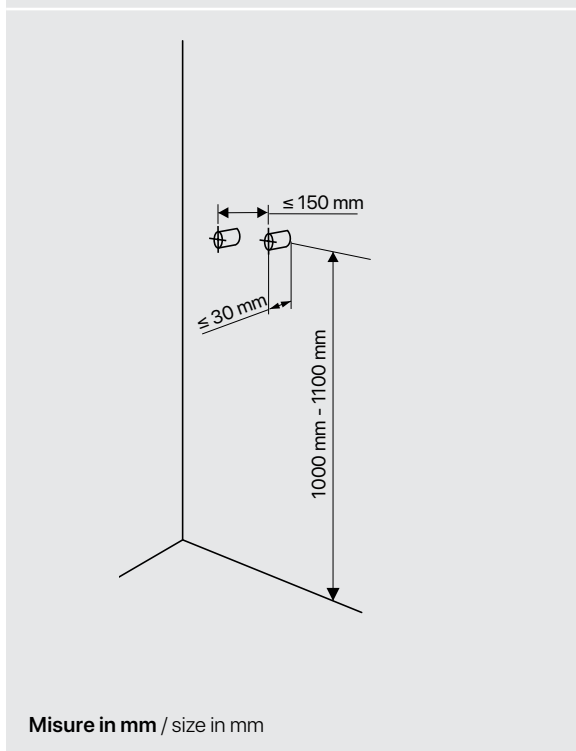

Monte Civetta

Pannello doccia in acciaio inox verniciato bianco con scocca nera. Completo di miscelatore termostatico ad incasso a 3 vie, soffione doccia, idromassaggio, flessibile da 150 cm in pvc silver e doccia minimale in ottone.

White varnished stainless steel shower panel with black shell. With in-built thermostatic 3 ways shower mixer, top shower, hydro-massage, 150 cm silver pvc flexible hose and minimal brass handshower.

CODICE / CODE

698.10.160

PESO / WEIGHT Kg

PREZZO / PRICE

● **Termostatico**

○ **Thermostatic**