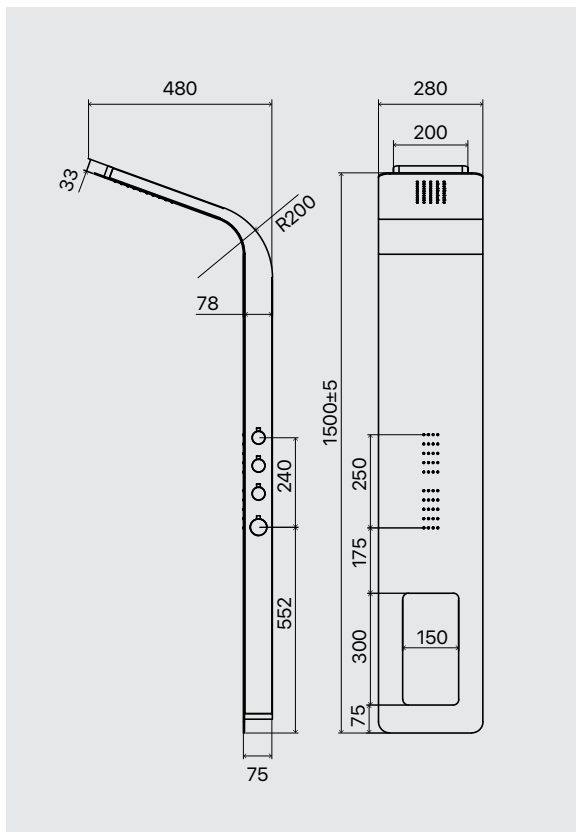

Monte Civetta

Pannello doccia in acciaio inox verniciato bianco con scocca nera. Completo di miscelatore termostatico ad incasso a 3 vie, soffione doccia, idromassaggio, flessibile da 150 cm in pvc silver e doccia minimale in ottone.

White varnished stainless steel shower panel with black shell. With in-built thermostatic 3 ways shower mixer, top shower, hydro-massage, 150 cm silver pvc flexible hose and minimal brass handshower.

CODICE / CODE

698.10.160

PESO / WEIGHT Kg

PREZZO / PRICE

● **Termostatico**

○ **Thermostatic**