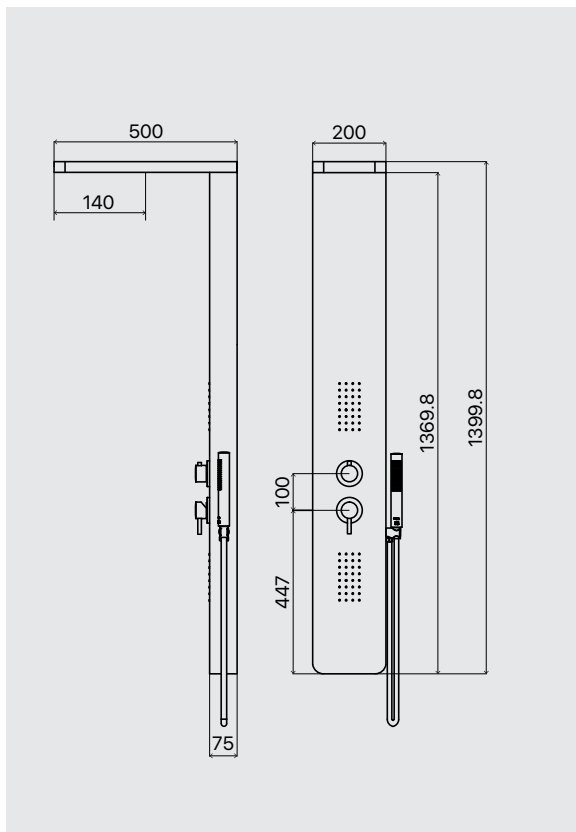

# Monte Baldo

**Pannello doccia in alluminio verniciato nero. Completo di miscelatore ad incasso a 4 vie, soffione doccia, cascata cervicale, idromassaggio, flessibile da 150 cm in pvc silver e doccia minimale monogetto.**

Black varnished aluminium shower panel. With in-built 4 ways shower mixer, top shower, waterfall hydro-therapy, 150 cm silver pvc flexible hose and minimal handshower.

CODICE / CODE

**698.10.170**

PEZO / WEIGHT Kg