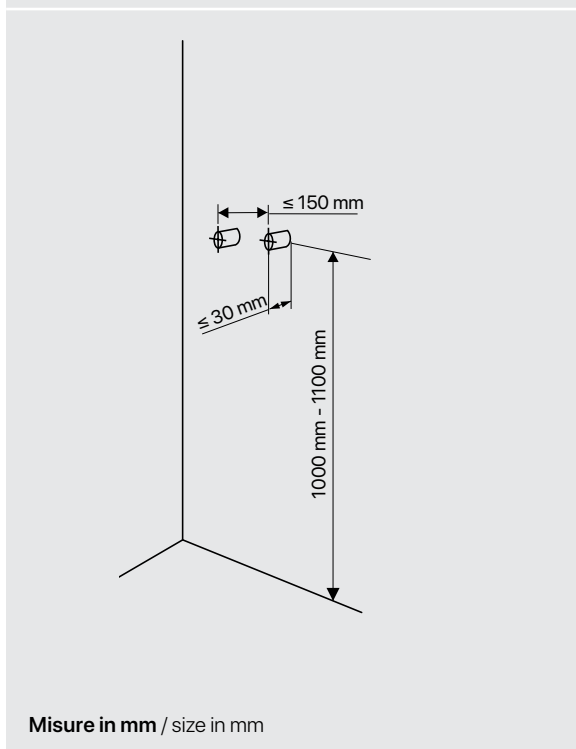

# Monte Baldo

**Pannello doccia in alluminio verniciato nero. Completo di miscelatore ad incasso a 4 vie, soffione doccia, cascata cervicale, idromassaggio, flessibile da 150 cm in pvc silver e doccia minimale monogetto.**

Black varnished aluminium shower panel. With in-built 4 ways shower mixer, top shower, waterfall hydro-therapy, 150 cm silver pvc flexible hose and minimal handshower.

CODICE / CODE

**698.10.170**

PEZO / WEIGHT Kg