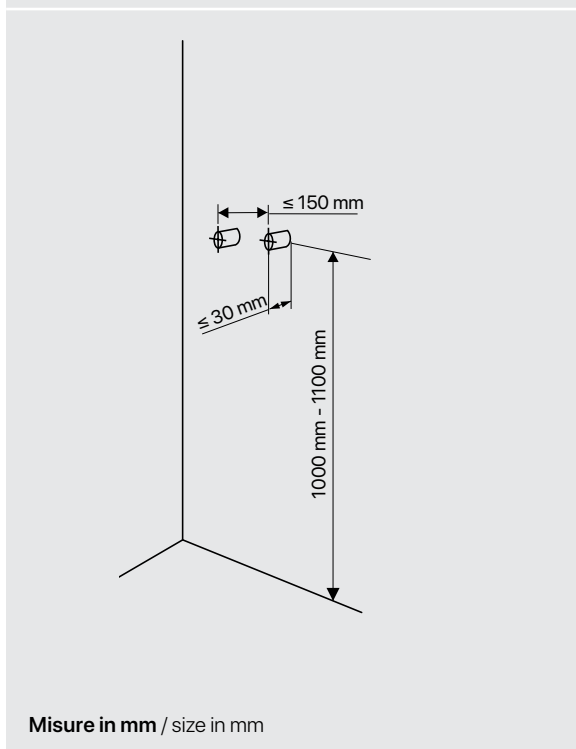

Sassolungo

Pannello doccia in alluminio verniciato nero. Completo di miscelatore ad incasso a 4 vie, soffione doccia, cascata cervicale, idromassaggio, flessibile da 150 cm in pvc silver e doccia minimale monogetto.

Black varnished aluminium shower panel. With in-built 4 ways shower mixer, top shower, waterfall hydro-therapy, hydro-massage, 150 cm silver pvc flexible hose and minimal handshower.

CODICE / CODE

698.10.190