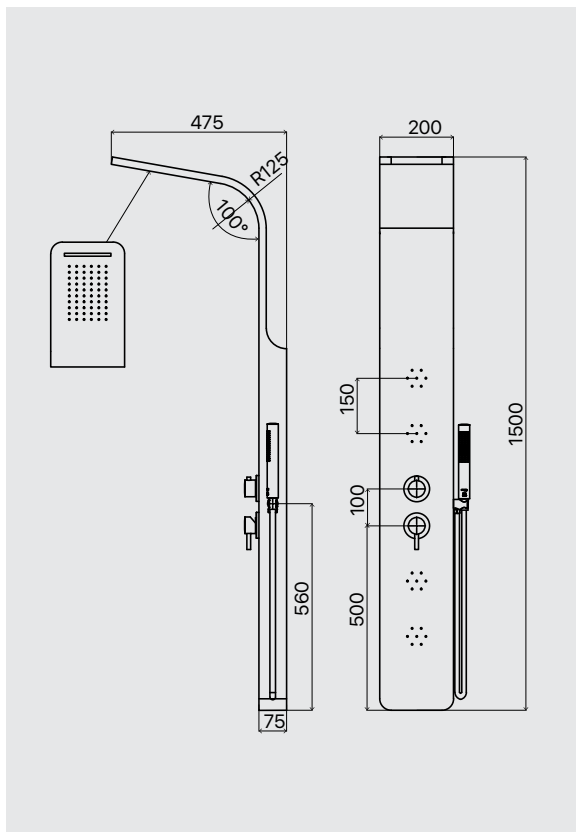

Sassolungo

Pannello doccia in alluminio verniciato nero. Completo di miscelatore ad incasso a 4 vie, soffione doccia, cascata cervicale, idromassaggio, flessibile da 150 cm in pvc silver e doccia minimale monogetto.

Black varnished aluminium shower panel. With in-built 4 ways shower mixer, top shower, waterfall hydro-therapy, hydro-massage, 150 cm silver pvc flexible hose and minimal handshower.

CODICE / CODE

698.10.190