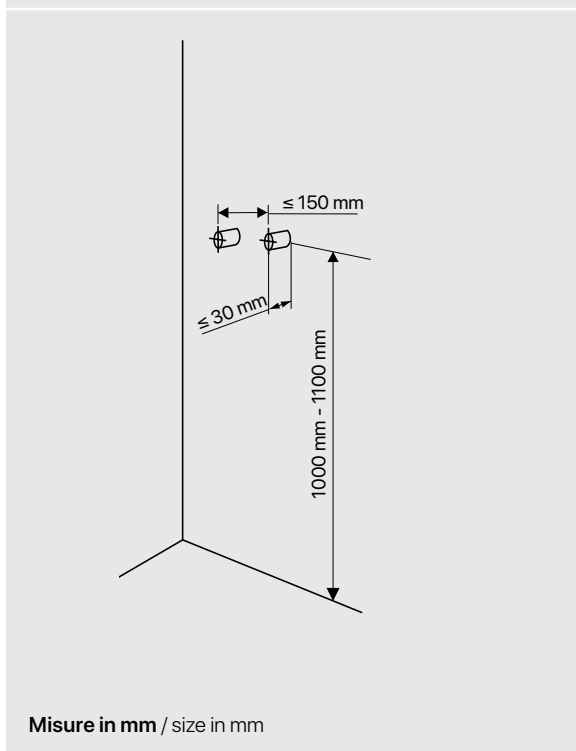

Agata

Misure in mm / size in mm

Pannello doccia in acciaio spazzolato. Completo di miscelatore ad incasso a 4 vie, soffione doccia, cascata cervicale, idromassaggio, flessibile da 150 cm in pvc silver e doccia minimale monogetto.

Brushed steel shower panel. With in-built 4 ways shower mixer, top shower, waterfall hydro-therapy hydro-massage, 150 cm silver pvc flexible hose and minimal handshower.

CODICE / CODE

698.10.005

PESO / WEIGHT Kg