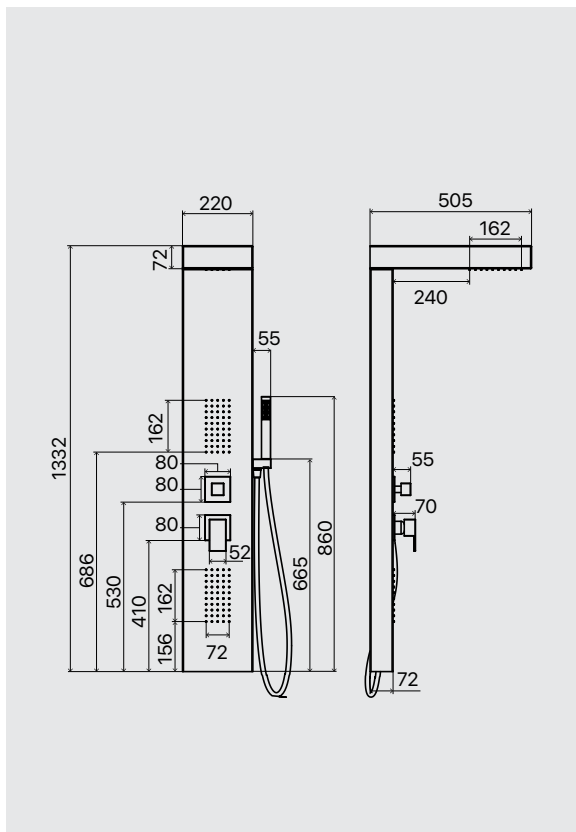

Agata

Misure in mm / size in mm

Pannello doccia in acciaio spazzolato. Completo di miscelatore ad incasso a 4 vie, soffione doccia, cascata cervicale, idromassaggio, flessibile da 150 cm in pvc silver e doccia minimale monogetto.

Brushed steel shower panel. With in-built 4 ways shower mixer, top shower, waterfall hydro-therapy hydro-massage, 150 cm silver pvc flexible hose and minimal handshower.

CODICE / CODE

698.10.005

PESO / WEIGHT Kg