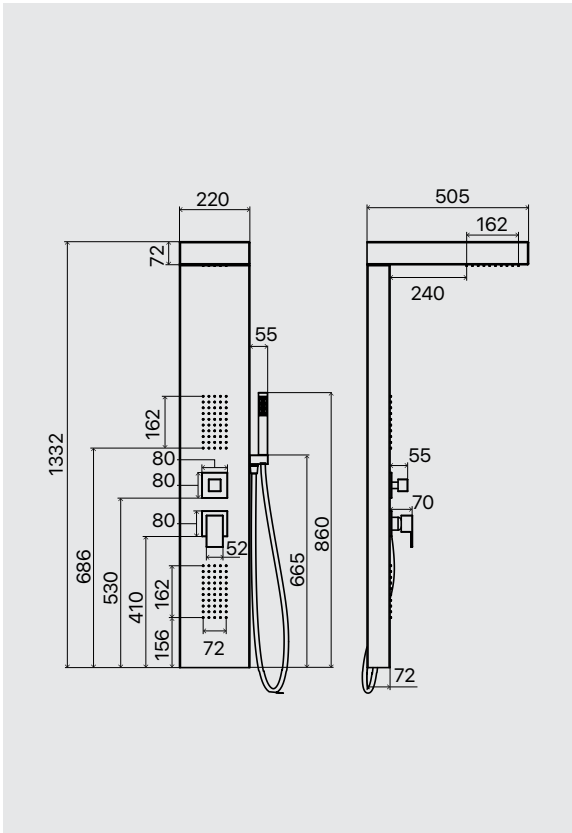

Zaffiro

Misure in mm / size in mm

Pannello doccia in acciaio spazzolato. Completo di miscelatore ad incasso a 3 vie, soffione doccia, idromassaggio, flessibile da 150 cm in pvc silver e doccia minimale monogetto.

Brushed steel shower panel. With in-built 3 ways shower mixer, top shower, hydro-therapy, 150 cm silver pvc flexible hose and minimal handshower.

CODICE / CODE

698.10.000

PESO / WEIGHT Kg

PREZZO / PRICE