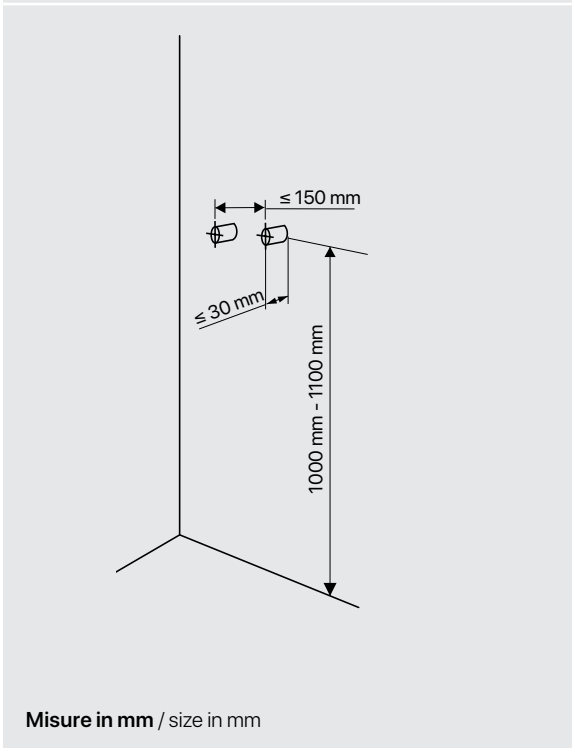

Zaffiro

Misure in mm / size in mm

Pannello doccia in acciaio spazzolato. Completo di miscelatore ad incasso a 3 vie, soffione doccia, idromassaggio, flessibile da 150 cm in pvc silver e doccia minimale monogetto.

Brushed steel shower panel. With in-built 3 ways shower mixer, top shower, hydro-therapy, 150 cm silver pvc flexible hose and minimal handshower.

CODICE / CODE

698.10.000

PESO / WEIGHT Kg

PREZZO / PRICE