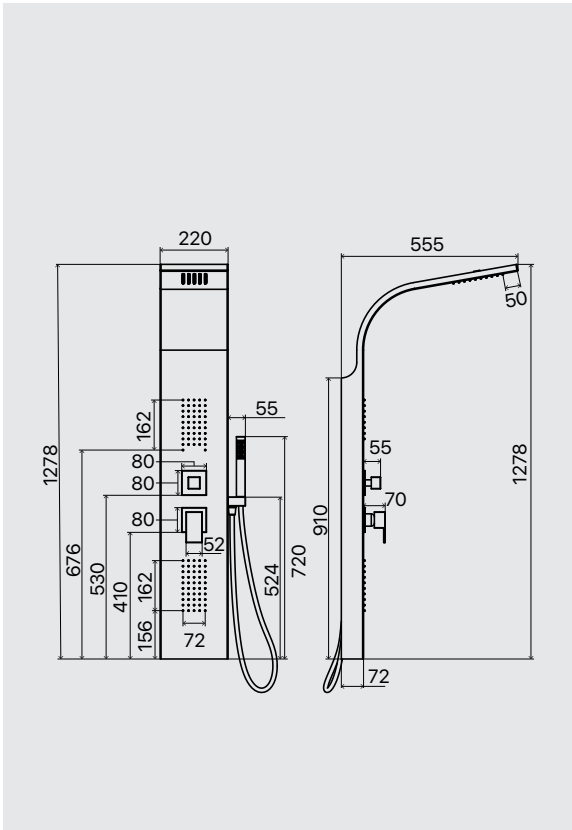

# Rubino

Misure in mm / size in mm

**Pannello doccia in acciaio spazzolato. Completo di miscelatore ad incasso a 3 vie, soffione doccia, idromassaggio, flessibile da 150 cm in pvc silver e doccia minimale monogetto.**

Brushed steel shower panel. With in-built 3 ways shower mixer, top shower, hydro-massage, 150 cm silver pvc flexible hose and minimal handshower.

CODICE / CODE

**698.10.010**

PEZO / WEIGHT Kg

PREZZO / PRICE