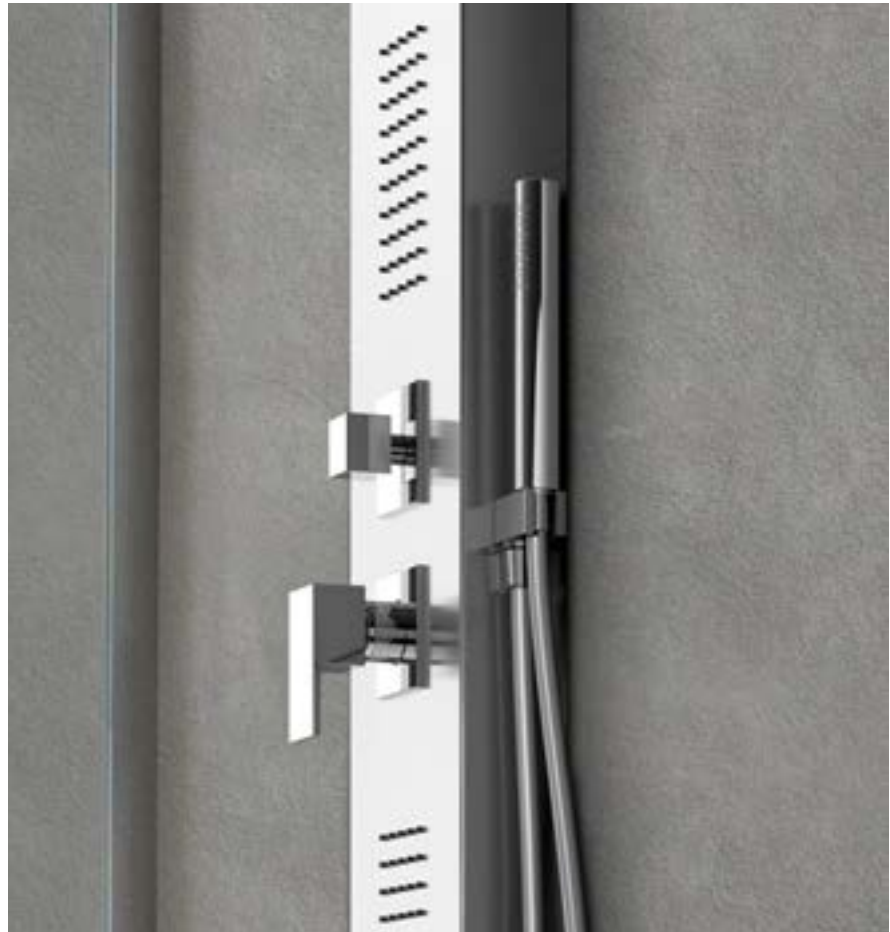

# Rubino

Misure in mm / size in mm

**Pannello doccia in acciaio spazzolato. Completo di miscelatore ad incasso a 3 vie, soffione doccia, idromassaggio, flessibile da 150 cm in pvc silver e doccia minimale monogetto.**

Brushed steel shower panel. With in-built 3 ways shower mixer, top shower, hydro-massage, 150 cm silver pvc flexible hose and minimal handshower.

CODICE / CODE

**698.10.010**

PEZO / WEIGHT Kg

PREZZO / PRICE