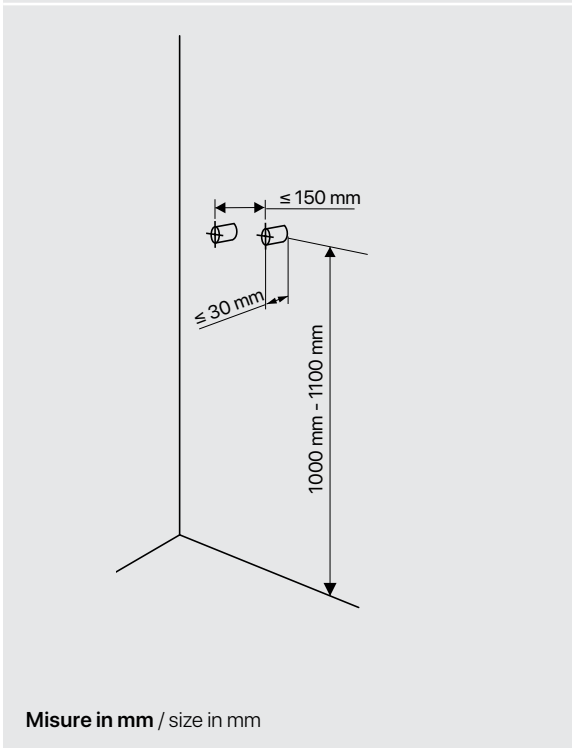

# Rubino

Misure in mm / size in mm

**Pannello doccia in acciaio spazzolato. Completo di miscelatore ad incasso a 3 vie, soffione doccia, idromassaggio, flessibile da 150 cm in pvc silver e doccia minimale monogetto.**

Brushed steel shower panel. With in-built 3 ways shower mixer, top shower, hydro-massage, 150 cm silver pvc flexible hose and minimal handshower.

CODICE / CODE

**698.10.010**

PEZO / WEIGHT Kg

PREZZO / PRICE