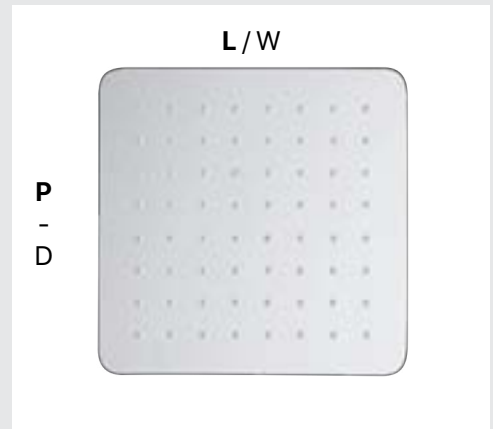

Rettangolo

Acciaio inox 2 mm
2mm stainless steel

Soffione Blade acciaio 2,4 mm rettangolare.

2,4 mm steel rectangular Blade shower head.

P/D

Misure in mm / size in mm

CODICE CODE	MISURA LxPxSP SIZE WxDxTH	PREZZO PRICE
659.26.110	500x200x2,4	

Blade rettangolare

● ○
Acciaio inox 2,4 mm
 2,4 mm stainless steel

Misure in mm / size in mm

Soffione Abs tondo.

Round Abs shower head.

CODICE CODE	MISURA LxPxSP SIZE WxDxTH	PREZZO PRICE
659.20.008	D.220x12	

Tondo Abs

● ○
Abs
Abs

Misure in mm / size in mm

Soffione Abs quadro.

Square Abs shower head.

CODICE CODE	MISURA LxPxSP SIZE WxDxTH	PREZZO PRICE
659.20.009	200x200x12	

Quadro Abs

● ○
Abs
Abs