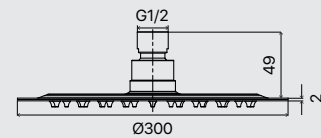

Misure in mm / size in mm

Soffione acciaio inox effetto specchio Ø 305 mm con cover Abs bianca.

Mirror stainless steel Ø 305 mm with white Abs cover shower head.

CODICE CODE	MISURA LxPxSP SIZE WxDxTH
659.32.030	D.305
PREZZO PRICE	

Soffioni

Acciaio inox effetto specchio
Mirror stainless steel

Misure in mm / size in mm

Soffione acciaio inox effetto specchio 305x305 mm con cover Abs bianca.

Mirror stainless steel 305x305 mm with white Abs cover shower head.

CODICE CODE	MISURA LxPxSP SIZE WxDxTH
659.32.300	305X305
PREZZO PRICE	

Soffione acciaio inox effetto specchio 305x305 mm con cover Abs nera.

Mirror stainless steel 305x305 mm with black Abs cover shower head.

CODICE CODE	MISURA LxPxSP SIZE WxDxTH
659.33.300	305X305
PREZZO PRICE	

Soffioni

Acciaio inox effetto specchio
Mirror stainless steel

Misure in mm / size in mm

Soffione slim acciaio verniciato
nero 2 mm rotondo c/snodo.