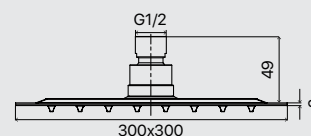

CODICE CODE	MISURA LxPxSP SIZE WxDxTH
659.33.300	305X305
PREZZO PRICE	

Soffioni

Acciaio inox effetto specchio
Mirror stainless steel

Misure in mm / size in mm

Soffione slim acciaio verniciato
nero 2 mm rotondo c/snodo.

2 mm slim black varnished steel round
shower head.

CODICE CODE	MISURA LxPxSP SIZE WxDxTH	PREZZO PRICE
658.23.200	D.200x2	
658.23.250	D.250x2	
658.23.300	D.300x2	

Soffioni

Acciaio inox verniciato 2 mm
2mm varnished stainless steel

Soffione slim acciaio verniciato nero 2 mm quadro c/snodo.

2 mm slim black varnished steel square shower head.

Misure in mm / size in mm

CODICE CODE	MISURA LxPxSP SIZE WxDxTH	PREZZO PRICE
658.24.200	200x200x2	
658.24.250	250x250x2	
658.24.300	300x300x2	

Acciaio inox verniciato 2 mm
2mm varnished stainless steel

Soffioni

Soffione slim acciaio 2 mm quadro
c/snodo.

2 mm slim stainless steel square
shower head.

Misure in mm / size in mm

CODICE CODE	MISURA LxPxSP SIZE WxDxTH	PREZZO PRICE
659.24.204	200x200x2	
659.24.251	250x250x2	
659.24.304	300x300x2	
659.24.401	400x400x2	