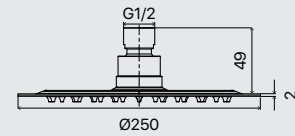

Misure in mm / size in mm

Soffione acciaio inox effetto specchio Ø 305 mm con cover Abs bianca.

Mirror stainless steel Ø 305 mm with white Abs cover shower head.

CODICE CODE	MISURA LxPxSP SIZE WxDxTH
659.32.030	D.305
PREZZO PRICE	

CODICE CODE	MISURA LxPxSP SIZE WxDxTH
659.32.300	305X305
PREZZO PRICE	

Soffione acciaio inox effetto specchio 305x305 mm con cover Abs nera.

Mirror stainless steel 305x305 mm with black Abs cover shower head.

CODICE CODE	MISURA LxPxSP SIZE WxDxTH
659.33.300	305X305
PREZZO PRICE	

Soffioni

Acciaio inox effetto specchio
Mirror stainless steel

Misure in mm / size in mm

Soffione slim acciaio verniciato
nero 2 mm rotondo c/snodo.