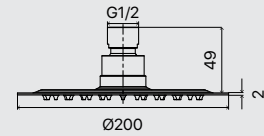

Misure in mm / size in mm

Soffione acciaio inox effetto specchio Ø 305 mm con cover Abs bianca.

Mirror stainless steel Ø 305 mm with white Abs cover shower head.

CODICE CODE	MISURA LxPxSP SIZE WxDxTH
659.32.030	D.305
PREZZO PRICE	

Soffione slim acciaio verniciato nero 2 mm quadro c/snodo.

2 mm slim black varnished steel square shower head.

Misure in mm / size in mm

CODICE CODE	MISURA LxPxSP SIZE WxDxTH	PREZZO PRICE
658.24.200	200x200x2	
658.24.250	250x250x2	
658.24.300	300x300x2	

Acciaio inox verniciato 2 mm
2mm varnished stainless steel

Soffioni

Soffione slim acciaio 2 mm quadro
c/snodo.

2 mm slim stainless steel square
shower head.

Misure in mm / size in mm

CODICE CODE	MISURA LxPxSP SIZE WxDxTH	PREZZO PRICE
659.24.204	200x200x2	
659.24.251	250x250x2	
659.24.304	300x300x2	
659.24.401	400x400x2	

Acciaio inox 2 mm
2mm stainless steel

Quadro

Soffione slim acciaio 2 mm rotondo c/snodo.

2 mm slim stainless steel round shower head.

Misure in mm / size in mm

CODICE CODE	MISURA LxPxSP SIZE WxDxTH	PREZZO PRICE
659.23.202	D.200x2	
659.23.250	D.250x2	
659.23.302	D.300x2	
659.23.400	D.400x2	