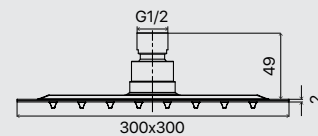

CODICE CODE	MISURA LxPxSP SIZE WxDxTH
659.32.300	305X305
PREZZO PRICE	

Soffione acciaio inox effetto specchio 305x305 mm con cover Abs nera.

Mirror stainless steel 305x305 mm with black Abs cover shower head.

CODICE CODE	MISURA LxPxSP SIZE WxDxTH
659.33.300	305X305
PREZZO PRICE	

Soffioni

Acciaio inox effetto specchio
Mirror stainless steel

Misure in mm / size in mm

Soffione slim acciaio verniciato
nero 2 mm rotondo c/snodo.

2 mm slim black varnished steel round
shower head.

CODICE CODE	MISURA LxPxSP SIZE WxDxTH	PREZZO PRICE
658.23.200	D.200x2	
658.23.250	D.250x2	
658.23.300	D.300x2	

Soffioni

Acciaio inox verniciato 2 mm
2mm varnished stainless steel

Soffione slim acciaio verniciato nero 2 mm quadro c/snodo.

2 mm slim black varnished steel square shower head.

Misure in mm / size in mm

CODICE CODE	MISURA LxPxSP SIZE WxDxTH	PREZZO PRICE
658.24.200	200x200x2	
658.24.250	250x250x2	
658.24.300	300x300x2	