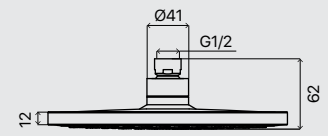

Acciaio inox 2 mm
2mm stainless steel

Quadro

Soffione slim acciaio 2 mm rotondo c/snodo.

2 mm slim stainless steel round shower head.

Misure in mm / size in mm

CODICE CODE	MISURA LxPxSP SIZE WxDxTH	PREZZO PRICE
659.23.202	D.200x2	
659.23.250	D.250x2	
659.23.302	D.300x2	
659.23.400	D.400x2	

Acciaio inox 2 mm
2mm stainless steel

Tondo

Soffione slim acciaio 2 mm rettangolare.

2 mm slim stainless steel rectangular shower head.

Misure in mm / size in mm

CODICE CODE	MISURA LxPxSP SIZE WxDxTH	PREZZO PRICE
659.25.320	300x200x2	
659.25.425	400x250x2	

Rettangolo

Acciaio inox 2 mm
2mm stainless steel

Soffione Blade acciaio 2,4 mm rettangolare.

2,4 mm steel rectangular Blade shower head.

P/D

Misure in mm / size in mm

CODICE CODE	MISURA LxPxSP SIZE WxDxTH	PREZZO PRICE
659.26.110	500x200x2,4	

Blade rettangolare

● ○
Acciaio inox 2,4 mm
 2,4 mm stainless steel

Misure in mm / size in mm

Soffione Abs tondo.

Round Abs shower head.

CODICE CODE	MISURA LxPxSP SIZE WxDxTH	PREZZO PRICE
659.20.008	D.220x12	