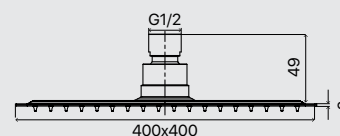

2 mm slim black varnished steel round
shower head.

CODICE CODE	MISURA LxPxSP SIZE WxDxTH	PREZZO PRICE
658.23.200	D.200x2	
658.23.250	D.250x2	
658.23.300	D.300x2	

Soffioni

Acciaio inox verniciato 2 mm
2mm varnished stainless steel

Soffione slim acciaio verniciato nero 2 mm quadro c/snodo.

2 mm slim black varnished steel square shower head.

Misure in mm / size in mm

CODICE CODE	MISURA LxPxSP SIZE WxDxTH	PREZZO PRICE
658.24.200	200x200x2	
658.24.250	250x250x2	
658.24.300	300x300x2	

Acciaio inox verniciato 2 mm
2mm varnished stainless steel

Soffioni

Soffione slim acciaio 2 mm quadro
c/snodo.

2 mm slim stainless steel square
shower head.

Misure in mm / size in mm

CODICE CODE	MISURA LxPxSP SIZE WxDxTH	PREZZO PRICE
659.24.204	200x200x2	
659.24.251	250x250x2	
659.24.304	300x300x2	
659.24.401	400x400x2	