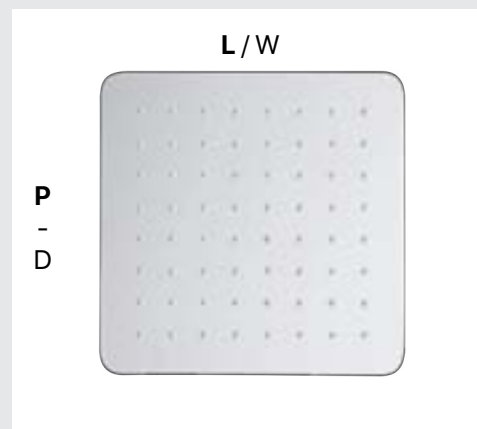

2 mm slim black varnished steel round
shower head.

CODICE CODE	MISURA LxPxSP SIZE WxDxTH	PREZZO PRICE
658.23.200	D.200x2	
658.23.250	D.250x2	
658.23.300	D.300x2	

Soffioni

Acciaio inox verniciato 2 mm
2mm varnished stainless steel

Soffione slim acciaio verniciato nero 2 mm quadro c/snodo.

2 mm slim black varnished steel square shower head.

Misure in mm / size in mm

CODICE CODE	MISURA LxPxSP SIZE WxDxTH	PREZZO PRICE
658.24.200	200x200x2	
658.24.250	250x250x2	
658.24.300	300x300x2	

Acciaio inox verniciato 2 mm
2mm varnished stainless steel

Soffioni

Soffione slim acciaio 2 mm quadro
c/snodo.

2 mm slim stainless steel square
shower head.

Misure in mm / size in mm

CODICE CODE	MISURA LxPxSP SIZE WxDxTH	PREZZO PRICE
659.24.204	200x200x2	
659.24.251	250x250x2	
659.24.304	300x300x2	
659.24.401	400x400x2	