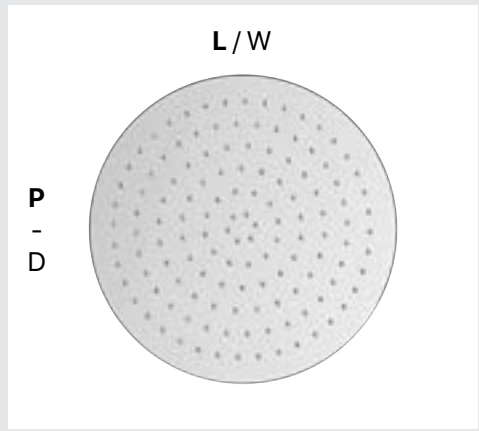

Rettangolo

Acciaio inox 2 mm
2mm stainless steel

Soffione Blade acciaio 2,4 mm rettangolare.

2,4 mm steel rectangular Blade shower head.

P/D

Misure in mm / size in mm

CODICE CODE	MISURA LxPxSP SIZE WxDxTH	PREZZO PRICE
659.26.110	500x200x2,4	

Blade rettangolare

● ○
Acciaio inox 2,4 mm
 2,4 mm stainless steel

Misure in mm / size in mm

Soffione Abs tondo.

Round Abs shower head.

CODICE CODE	MISURA LxPxSP SIZE WxDxTH	PREZZO PRICE
659.20.008	D.220x12	