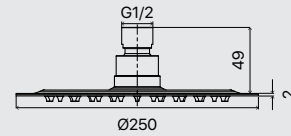

Soffione slim acciaio verniciato nero 2 mm quadro c/snodo.

2 mm slim black varnished steel square shower head.

Misure in mm / size in mm

CODICE CODE	MISURA LxPxSP SIZE WxDxTH	PREZZO PRICE
658.24.200	200x200x2	
658.24.250	250x250x2	
658.24.300	300x300x2	

Acciaio inox verniciato 2 mm
2mm varnished stainless steel

Soffioni

Soffione slim acciaio 2 mm quadro
c/snodo.

2 mm slim stainless steel square
shower head.

Misure in mm / size in mm

CODICE CODE	MISURA LxPxSP SIZE WxDxTH	PREZZO PRICE
659.24.204	200x200x2	
659.24.251	250x250x2	
659.24.304	300x300x2	
659.24.401	400x400x2	

Acciaio inox 2 mm
2mm stainless steel

Quadro

Soffione slim acciaio 2 mm rotondo c/snodo.

2 mm slim stainless steel round shower head.

Misure in mm / size in mm

CODICE CODE	MISURA LxPxSP SIZE WxDxTH	PREZZO PRICE
659.23.202	D.200x2	
659.23.250	D.250x2	
659.23.302	D.300x2	
659.23.400	D.400x2	