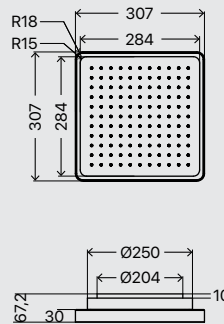

CODICE CODE	MISURA LxPxSP SIZE WxDxTH
659.32.305	D.305
PREZZO PRICE	

Soffione acciaio inox effetto specchio Ø 305 mm con cover Abs nera e luci Led.

Mirror stainless steel Ø 305 mm with black Abs cover and Led lights shower head.

CODICE CODE	MISURA LxPxSP SIZE WxDxTH
659.33.305	D.305
PREZZO PRICE	

Soffioni

Acciaio inox effetto specchio e Led
Mirror stainless steel and Led

Luci led / Led lights

Misure in mm / size in mm

Soffione acciaio inox effetto specchio 305x305 mm con cover Abs bianca e luci Led.

Mirror stainless steel 305x305 mm with white Abs cover and Led lights shower head.

CODICE CODE	MISURA LxPxSP SIZE WxDxTH
659.32.330	305x305
PREZZO PRICE	

Soffione acciaio inox effetto specchio 305x305 mm con cover Abs nera e luci Led.

Misure in mm / size in mm

Soffione acciaio inox effetto specchio Ø 305 mm con cover Abs bianca.

Mirror stainless steel Ø 305 mm with white Abs cover shower head.

CODICE CODE	MISURA LxPxSP SIZE WxDxTH
659.32.030	D.305
PREZZO PRICE	