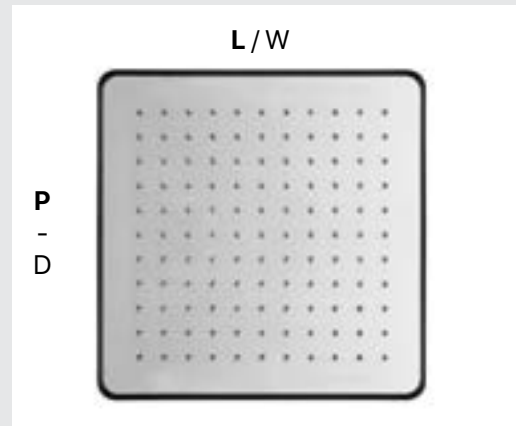

Misure in mm / size in mm

Soffione acciaio inox effetto specchio 305x305 mm con cover Abs bianca.

Mirror stainless steel 305x305 mm with white Abs cover shower head.

CODICE CODE	MISURA LxPxSP SIZE WxDxTH
659.32.300	305X305
PREZZO PRICE	

Soffione acciaio inox effetto specchio 305x305 mm con cover Abs nera.

Mirror stainless steel 305x305 mm with black Abs cover shower head.

CODICE CODE	MISURA LxPxSP SIZE WxDxTH
659.33.300	305X305
PREZZO PRICE	

Soffioni

Acciaio inox effetto specchio
Mirror stainless steel