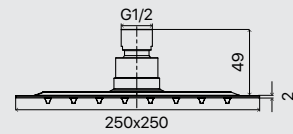

CODICE CODE	MISURA LxPxSP SIZE WxDxTH
659.32.300	305X305
PREZZO PRICE	

Soffione acciaio inox effetto specchio 305x305 mm con cover Abs nera.

Mirror stainless steel 305x305 mm with black Abs cover shower head.

CODICE CODE	MISURA LxPxSP SIZE WxDxTH
659.33.300	305X305
PREZZO PRICE	

Soffioni

Acciaio inox effetto specchio
Mirror stainless steel

Misure in mm / size in mm

Soffione slim acciaio verniciato
nero 2 mm rotondo c/snodo.

2 mm slim black varnished steel round
shower head.

CODICE CODE	MISURA LxPxSP SIZE WxDxTH	PREZZO PRICE
658.23.200	D.200x2	
658.23.250	D.250x2	
658.23.300	D.300x2	

Soffioni

Acciaio inox verniciato 2 mm
2mm varnished stainless steel

Soffione slim acciaio verniciato nero 2 mm quadro c/snodo.

2 mm slim black varnished steel square shower head.

Misure in mm / size in mm

CODICE CODE	MISURA LxPxSP SIZE WxDxTH	PREZZO PRICE
658.24.200	200x200x2	
658.24.250	250x250x2	
658.24.300	300x300x2	