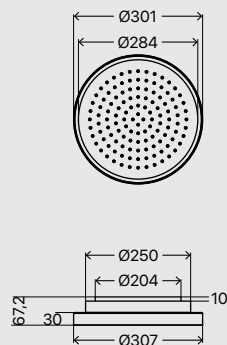

CODICE CODE	MISURA LxPxSP SIZE WxDxTH
659.33.305	D.305
PREZZO PRICE	

Soffioni

Acciaio inox effetto specchio e Led
Mirror stainless steel and Led

Luci led / Led lights

Misure in mm / size in mm

Soffione acciaio inox effetto specchio 305x305 mm con cover Abs bianca e luci Led.

Mirror stainless steel 305x305 mm with white Abs cover and Led lights shower head.

CODICE CODE	MISURA LxPxSP SIZE WxDxTH
659.32.330	305x305
PREZZO PRICE	

Soffione acciaio inox effetto specchio 305x305 mm con cover Abs nera e luci Led.

Mirror stainless steel 305x305 mm with black Abs cover and Led lights shower head.

CODICE CODE	MISURA LxPxSP SIZE WxDxTH
659.33.330	305x305
PREZZO PRICE	

Soffioni

Acciaio inox effetto specchio e Led
Mirror stainless steel and Led

Misure in mm / size in mm

Soffione acciaio inox effetto specchio Ø 305 mm con cover Abs bianca.

Mirror stainless steel Ø 305 mm with white Abs cover shower head.

CODICE CODE	MISURA LxPxSP SIZE WxDxTH
659.32.030	D.305
PREZZO PRICE	