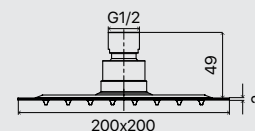

CODICE CODE	MISURA LxPxSP SIZE WxDxTH
659.33.300	305X305
PREZZO PRICE	

Soffioni

Acciaio inox effetto specchio
Mirror stainless steel

Misure in mm / size in mm

Soffione slim acciaio verniciato
nero 2 mm rotondo c/snodo.

2 mm slim black varnished steel round
shower head.

CODICE CODE	MISURA LxPxSP SIZE WxDxTH	PREZZO PRICE
658.23.200	D.200x2	
658.23.250	D.250x2	
658.23.300	D.300x2	

Soffioni

Acciaio inox verniciato 2 mm
2mm varnished stainless steel

Soffione slim acciaio verniciato nero 2 mm quadro c/snodo.

2 mm slim black varnished steel square shower head.

Misure in mm / size in mm

CODICE CODE	MISURA LxPxSP SIZE WxDxTH	PREZZO PRICE
658.24.200	200x200x2	
658.24.250	250x250x2	
658.24.300	300x300x2	

Acciaio inox verniciato 2 mm
2mm varnished stainless steel

Soffioni

Soffione slim acciaio 2 mm quadro
c/snodo.

2 mm slim stainless steel square
shower head.

Misure in mm / size in mm

CODICE CODE	MISURA LxPxSP SIZE WxDxTH	PREZZO PRICE
659.24.204	200x200x2	
659.24.251	250x250x2	
659.24.304	300x300x2	
659.24.401	400x400x2	