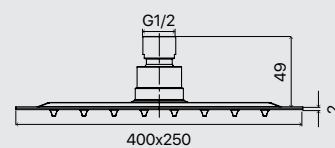

Acciaio inox verniciato 2 mm
2mm varnished stainless steel

Soffioni

Soffione slim acciaio 2 mm quadro
c/snodo.

2 mm slim stainless steel square
shower head.

Misure in mm / size in mm

CODICE CODE	MISURA LxPxSP SIZE WxDxTH	PREZZO PRICE
659.24.204	200x200x2	
659.24.251	250x250x2	
659.24.304	300x300x2	
659.24.401	400x400x2	

Acciaio inox 2 mm
2mm stainless steel

Quadro

Soffione slim acciaio 2 mm rotondo c/snodo.

2 mm slim stainless steel round shower head.

Misure in mm / size in mm

CODICE CODE	MISURA LxPxSP SIZE WxDxTH	PREZZO PRICE
659.23.202	D.200x2	
659.23.250	D.250x2	
659.23.302	D.300x2	
659.23.400	D.400x2	

Acciaio inox 2 mm
2mm stainless steel

Tondo

Soffione slim acciaio 2 mm rettangolare.

2 mm slim stainless steel rectangular shower head.

Misure in mm / size in mm

CODICE CODE	MISURA LxPxSP SIZE WxDxTH	PREZZO PRICE
659.25.320	300x200x2	
659.25.425	400x250x2	

Rettangolo

Acciaio inox 2 mm
2mm stainless steel

Soffione Blade acciaio 2,4 mm rettangolare.

2,4 mm steel rectangular Blade shower head.

P/D

Misure in mm / size in mm

CODICE CODE	MISURA LxPxSP SIZE WxDxTH	PREZZO PRICE
659.26.110	500x200x2,4	