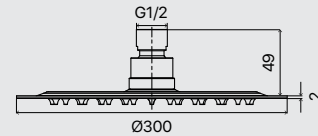

Soffione slim acciaio verniciato nero 2 mm quadro c/snodo.

2 mm slim black varnished steel square shower head.

Misure in mm / size in mm

CODICE CODE	MISURA LxPxSP SIZE WxDxTH	PREZZO PRICE
658.24.200	200x200x2	
658.24.250	250x250x2	
658.24.300	300x300x2	

Acciaio inox verniciato 2 mm
2mm varnished stainless steel

Soffioni

Soffione slim acciaio 2 mm quadro
c/snodo.

2 mm slim stainless steel square
shower head.

Misure in mm / size in mm

CODICE CODE	MISURA LxPxSP SIZE WxDxTH	PREZZO PRICE
659.24.204	200x200x2	
659.24.251	250x250x2	
659.24.304	300x300x2	
659.24.401	400x400x2	

Acciaio inox 2 mm
2mm stainless steel

Quadro

Soffione slim acciaio 2 mm rotondo c/snodo.

2 mm slim stainless steel round shower head.

Misure in mm / size in mm

CODICE CODE	MISURA LxPxSP SIZE WxDxTH	PREZZO PRICE
659.23.202	D.200x2	
659.23.250	D.250x2	
659.23.302	D.300x2	
659.23.400	D.400x2	