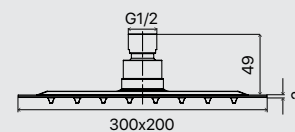

Misure in mm / size in mm

CODICE CODE	MISURA LxPxSP SIZE WxDxTH	PREZZO PRICE
659.25.320	300x200x2	
659.25.425	400x250x2	

Rettangolo

Acciaio inox 2 mm
2mm stainless steel