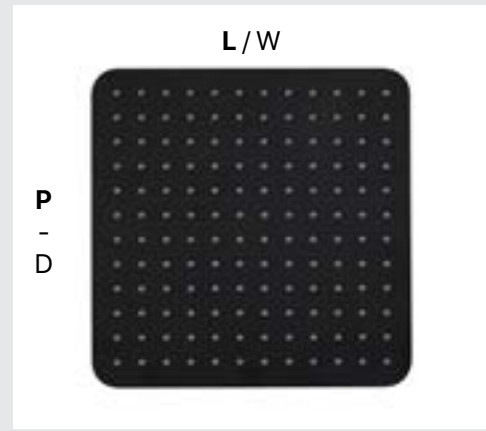

Misure in mm / size in mm

CODICE CODE	MISURA LxPxSP SIZE WxDxTH	PREZZO PRICE
658.24.200	200x200x2	
658.24.250	250x250x2	
658.24.300	300x300x2	

Acciaio inox verniciato 2 mm
2mm varnished stainless steel

Soffioni