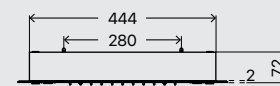

Luci led / Led lights

Misure in mm / size in mm

Soffione acciaio inox effetto specchio 500x500 mm ad incasso a soffitto, 2 funzioni (pioggia e nebulizzatore) e luci Led.

Mirror stainless steel 500x500 mm concealed shower head, two functions (rain shower and mist) and Led lights.

CODICE CODE	MISURA LxPxSP SIZE WxDxTH	PREZZO PRICE
653.20.552	500X500	

Soffioni

Acciaio inox effetto specchio e Led
Mirror stainless steel and Led

Luci led / Led lights

Misure in mm / size in mm

Soffione acciaio inox effetto specchio 600x400 mm ad incasso a soffitto, 2 cascate, 4 nebulizzatori e luci Led.