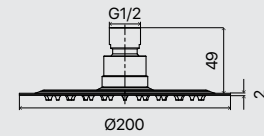

Misure in mm / size in mm

Soffione acciaio inox effetto specchio Ø 305 mm con cover Abs bianca.

Mirror stainless steel Ø 305 mm with white Abs cover shower head.

CODICE CODE	MISURA LxPxSP SIZE WxDxTH
659.32.030	D.305
PREZZO PRICE	

Soffione acciaio inox effetto specchio Ø 305 mm con cover Abs nera.

Mirror stainless steel Ø 305 mm with black Abs cover shower head.

CODICE CODE	MISURA LxPxSP SIZE WxDxTH
659.33.030	D.305
PREZZO PRICE	

CODICE CODE	MISURA LxPxSP SIZE WxDxTH
659.32.300	305X305
PREZZO PRICE	

Soffione acciaio inox effetto specchio 305x305 mm con cover Abs nera.

Mirror stainless steel 305x305 mm with black Abs cover shower head.

CODICE CODE	MISURA LxPxSP SIZE WxDxTH
659.33.300	305X305
PREZZO PRICE	

Soffioni

Acciaio inox effetto specchio
Mirror stainless steel

Misure in mm / size in mm

Soffione slim acciaio verniciato
nero 2 mm rotondo c/snodo.