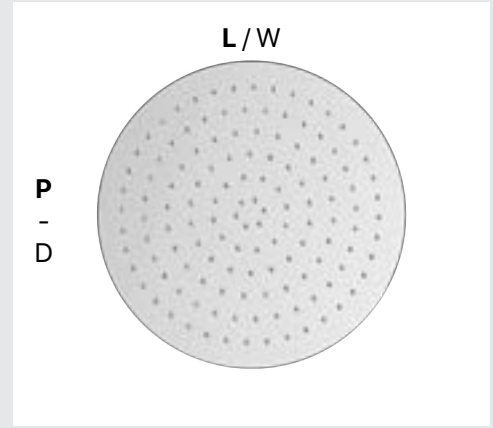

Soffione slim acciaio verniciato nero 2 mm quadro c/snodo.

2 mm slim black varnished steel square shower head.

Misure in mm / size in mm

CODICE CODE	MISURA LxPxSP SIZE WxDxTH	PREZZO PRICE
658.24.200	200x200x2	
658.24.250	250x250x2	
658.24.300	300x300x2	

Acciaio inox verniciato 2 mm
2mm varnished stainless steel

Soffioni

Soffione slim acciaio 2 mm quadro
c/snodo.

2 mm slim stainless steel square
shower head.

Misure in mm / size in mm

CODICE CODE	MISURA LxPxSP SIZE WxDxTH	PREZZO PRICE
659.24.204	200x200x2	
659.24.251	250x250x2	
659.24.304	300x300x2	
659.24.401	400x400x2	

Acciaio inox 2 mm
2mm stainless steel

Quadro

Soffione slim acciaio 2 mm rotondo c/snodo.

2 mm slim stainless steel round shower head.

Misure in mm / size in mm

CODICE CODE	MISURA LxPxSP SIZE WxDxTH	PREZZO PRICE
659.23.202	D.200x2	
659.23.250	D.250x2	
659.23.302	D.300x2	
659.23.400	D.400x2	