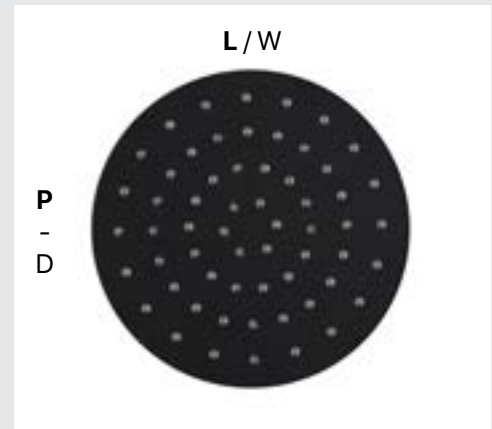

CODICE CODE	MISURA LxPxSP SIZE WxDxTH
659.32.300	305X305
PREZZO PRICE	

Soffione acciaio inox effetto specchio 305x305 mm con cover Abs nera.

Mirror stainless steel 305x305 mm with black Abs cover shower head.

CODICE CODE	MISURA LxPxSP SIZE WxDxTH
659.33.300	305X305
PREZZO PRICE	

Soffioni

Acciaio inox effetto specchio
Mirror stainless steel

Misure in mm / size in mm

Soffione slim acciaio verniciato
nero 2 mm rotondo c/snodo.