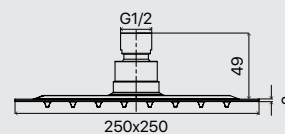

CODICE CODE	MISURA LxPxSP SIZE WxDxTH
659.33.300	305X305
PREZZO PRICE	

Soffioni

Acciaio inox effetto specchio
Mirror stainless steel

Misure in mm / size in mm

Soffione slim acciaio verniciato
nero 2 mm rotondo c/snodo.

2 mm slim black varnished steel round
shower head.

CODICE CODE	MISURA LxPxSP SIZE WxDxTH	PREZZO PRICE
658.23.200	D.200x2	
658.23.250	D.250x2	
658.23.300	D.300x2	

Soffioni

Acciaio inox verniciato 2 mm
2mm varnished stainless steel

Soffione slim acciaio verniciato nero 2 mm quadro c/snodo.

2 mm slim black varnished steel square shower head.

Misure in mm / size in mm

CODICE CODE	MISURA LxPxSP SIZE WxDxTH	PREZZO PRICE
658.24.200	200x200x2	
658.24.250	250x250x2	
658.24.300	300x300x2	

Acciaio inox verniciato 2 mm
2mm varnished stainless steel

Soffioni

Soffione slim acciaio 2 mm quadro
c/snodo.

2 mm slim stainless steel square
shower head.

Misure in mm / size in mm

CODICE CODE	MISURA LxPxSP SIZE WxDxTH	PREZZO PRICE
659.24.204	200x200x2	
659.24.251	250x250x2	
659.24.304	300x300x2	
659.24.401	400x400x2	