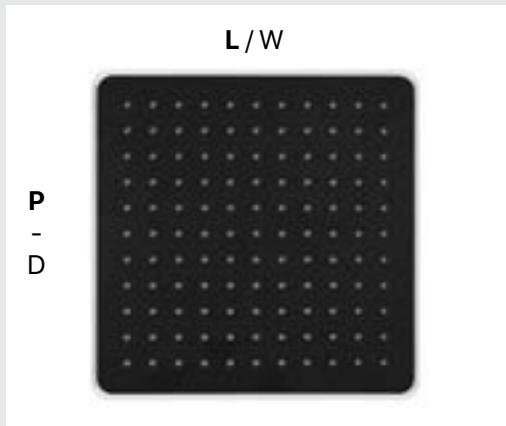

Misure in mm / size in mm

Soffione acciaio inox effetto specchio 305x305 mm con cover Abs bianca.

Mirror stainless steel 305x305 mm with white Abs cover shower head.

CODICE CODE	MISURA LxPxSP SIZE WxDxTH
659.32.300	305X305
PREZZO PRICE	

Soffione acciaio inox effetto specchio 305x305 mm con cover Abs nera.

Mirror stainless steel 305x305 mm with black Abs cover shower head.

CODICE CODE	MISURA LxPxSP SIZE WxDxTH
659.33.300	305X305
PREZZO PRICE	

Soffioni

Acciaio inox effetto specchio
Mirror stainless steel