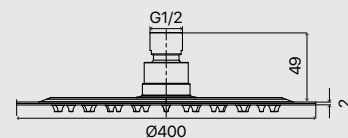

Misure in mm / size in mm

Soffione acciaio inox effetto specchio Ø 305 mm con cover Abs bianca.

Mirror stainless steel Ø 305 mm with white Abs cover shower head.

CODICE CODE	MISURA LxPxSP SIZE WxDxTH
659.32.030	D.305
PREZZO PRICE	

Soffione slim acciaio verniciato nero 2 mm quadro c/snodo.

2 mm slim black varnished steel square shower head.

Misure in mm / size in mm

CODICE CODE	MISURA LxPxSP SIZE WxDxTH	PREZZO PRICE
658.24.200	200x200x2	
658.24.250	250x250x2	
658.24.300	300x300x2	

Acciaio inox verniciato 2 mm
2mm varnished stainless steel

Soffioni

Soffione slim acciaio 2 mm quadro
c/snodo.

2 mm slim stainless steel square
shower head.

Misure in mm / size in mm

CODICE CODE	MISURA LxPxSP SIZE WxDxTH	PREZZO PRICE
659.24.204	200x200x2	
659.24.251	250x250x2	
659.24.304	300x300x2	
659.24.401	400x400x2	

Acciaio inox 2 mm
2mm stainless steel

Quadro

Soffione slim acciaio 2 mm rotondo c/snodo.

2 mm slim stainless steel round shower head.

Misure in mm / size in mm

CODICE CODE	MISURA LxPxSP SIZE WxDxTH	PREZZO PRICE
659.23.202	D.200x2	
659.23.250	D.250x2	
659.23.302	D.300x2	
659.23.400	D.400x2	