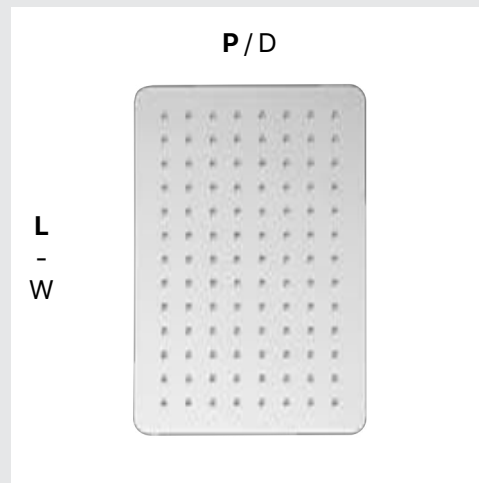

Acciaio inox verniciato 2 mm
2mm varnished stainless steel

Soffioni

Soffione slim acciaio 2 mm quadro
c/snodo.

2 mm slim stainless steel square
shower head.

Misure in mm / size in mm

CODICE CODE	MISURA LxPxSP SIZE WxDxTH	PREZZO PRICE
659.24.204	200x200x2	
659.24.251	250x250x2	
659.24.304	300x300x2	
659.24.401	400x400x2	

Acciaio inox 2 mm
2mm stainless steel

Quadro

Soffione slim acciaio 2 mm rotondo c/snodo.

2 mm slim stainless steel round shower head.

Misure in mm / size in mm

CODICE CODE	MISURA LxPxSP SIZE WxDxTH	PREZZO PRICE
659.23.202	D.200x2	
659.23.250	D.250x2	
659.23.302	D.300x2	
659.23.400	D.400x2	

Acciaio inox 2 mm
2mm stainless steel

Tondo

Soffione slim acciaio 2 mm rettangolare.

2 mm slim stainless steel rectangular shower head.

Misure in mm / size in mm

CODICE CODE	MISURA LxPxSP SIZE WxDxTH	PREZZO PRICE
659.25.320	300x200x2	
659.25.425	400x250x2	

Rettangolo

Acciaio inox 2 mm
2mm stainless steel

Soffione Blade acciaio 2,4 mm rettangolare.

2,4 mm steel rectangular Blade shower head.

P/D

Misure in mm / size in mm

CODICE CODE	MISURA LxPxSP SIZE WxDxTH	PREZZO PRICE
659.26.110	500x200x2,4	