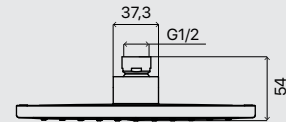

Rettangolo

Acciaio inox 2 mm
2mm stainless steel

Soffione Blade acciaio 2,4 mm rettangolare.

2,4 mm steel rectangular Blade shower head.

P/D

Misure in mm / size in mm

CODICE CODE	MISURA LxPxSP SIZE WxDxTH	PREZZO PRICE
659.26.110	500x200x2,4	

Blade rettangolare

● ○
Acciaio inox 2,4 mm
 2,4 mm stainless steel

Misure in mm / size in mm

Soffione Abs tondo.

Round Abs shower head.

CODICE CODE	MISURA LxPxSP SIZE WxDxTH	PREZZO PRICE
659.20.008	D.220x12	

Tondo Abs

● ○
Abs
Abs

Misure in mm / size in mm

Soffione Abs quadro.

Square Abs shower head.

CODICE CODE	MISURA LxPxSP SIZE WxDxTH	PREZZO PRICE
659.20.009	200x200x12	

Quadro Abs

● ○
Abs
Abs