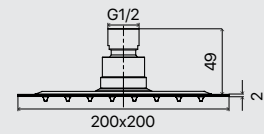

CODICE CODE	MISURA LxPxSP SIZE WxDxTH
659.32.300	305X305
PREZZO PRICE	

Soffione acciaio inox effetto specchio 305x305 mm con cover Abs nera.

Mirror stainless steel 305x305 mm with black Abs cover shower head.

CODICE CODE	MISURA LxPxSP SIZE WxDxTH
659.33.300	305X305
PREZZO PRICE	

Soffioni

Acciaio inox effetto specchio
Mirror stainless steel

Misure in mm / size in mm

Soffione slim acciaio verniciato
nero 2 mm rotondo c/snodo.

2 mm slim black varnished steel round
shower head.

CODICE CODE	MISURA LxPxSP SIZE WxDxTH	PREZZO PRICE
658.23.200	D.200x2	
658.23.250	D.250x2	
658.23.300	D.300x2	

Soffioni

Acciaio inox verniciato 2 mm
2mm varnished stainless steel

Soffione slim acciaio verniciato nero 2 mm quadro c/snodo.

2 mm slim black varnished steel square shower head.

Misure in mm / size in mm

CODICE CODE	MISURA LxPxSP SIZE WxDxTH	PREZZO PRICE
658.24.200	200x200x2	
658.24.250	250x250x2	
658.24.300	300x300x2	