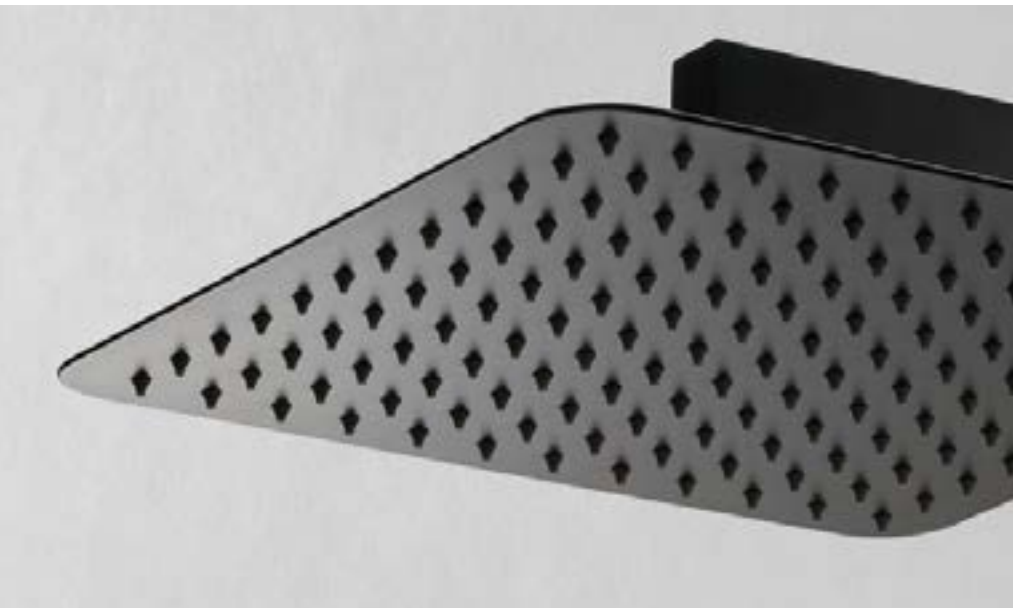

CODICE CODE	MISURA LxPxSP SIZE WxDxTH
659.33.300	305X305
PREZZO PRICE	

Soffioni

Acciaio inox effetto specchio
Mirror stainless steel

Misure in mm / size in mm

Soffione slim acciaio verniciato
nero 2 mm rotondo c/snodo.

2 mm slim black varnished steel round
shower head.

CODICE CODE	MISURA LxPxSP SIZE WxDxTH	PREZZO PRICE
658.23.200	D.200x2	
658.23.250	D.250x2	
658.23.300	D.300x2	

Soffioni

Acciaio inox verniciato 2 mm
2mm varnished stainless steel