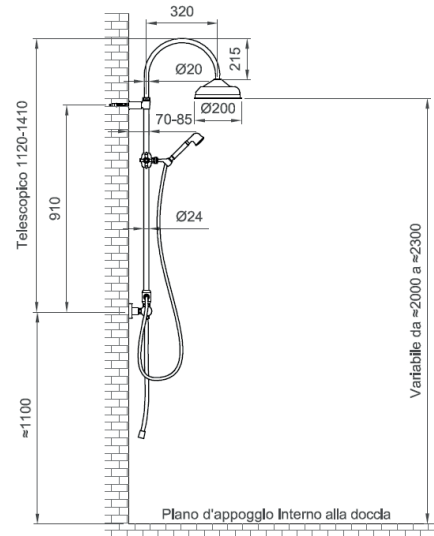

DISEGNO TECNICO / TECHNICAL DRAWING

ARTICOLO / ITEM

BN COL C CL33

INFORMAZIONI/ INFORMATIONS

Materiale / Material

Ottone+Acciaio / Brass+Steel

Flessibile / Flex hose

1/2" G

Peso / Weight

7,5 Kg

Finitura / Finishing

C= Cromo / Chrome

COMPATIBILITA' / COMPATIBILITY

Per installare ed usare le colonne con presa d'acqua esterna è tassativamente necessario uno di questi dispositivi:

- Presa d'acqua a muro comandata da miscelatore ad incasso
- Miscelatore esterno doccia
- Miscelatore esterno vasca

To install and use columns for exposed water outlet, one of these devices is absolutely necessary:

- Wall-mounted water inlet controlled by built-in mixer
- External shower mixer
- Bath mixer outside