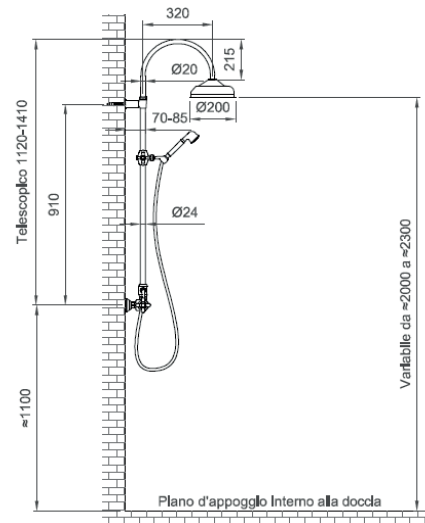

COLLEZIONE / COLLECTION

Mondo Doccia / World of showers

IMMAGINE PRODOTTO / PRODUCT IMAGE

DESCRIZIONE / DESCRIPTION

Tipologia di prodotto / Product type

Colonna con miscelatore termostatico dotato di deviatore /
Column with thermostatic mixer, equipped with diverter.

Flessibile / Hose

A doppia graffatura 1300mm /
1300mm double interlock

Soffione / Shower head

Soffione in ottone Ø200mm ispezionabile con viti
Portata minima (1 Bar)
Portata massima (5 Bar) /
Ø200mm overhead brass shower head serviceable with
screws
Min flow (1 Bar)
Max flow (5 Bar)

Doccetta / Handset

Ottone / Brass

DISEGNO TECNICO / TECHNICAL DRAWING

ARTICOLO / ITEM

BN COL C CL31

INFORMAZIONI/ INFORMATIONS

Materiale / Material

Ottone + Acciaio / Brass + steel

Attacchi / Connections

Eccentrici 1/2" G / Eccentric 1/2" G

Peso / Weight

9 Kg

Finitura / Finishing

C=  Cromo / Chrome