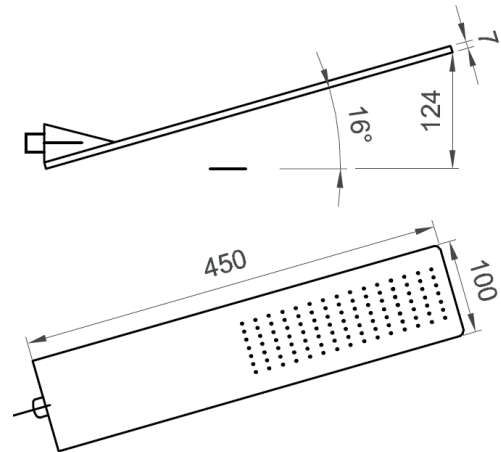

COLLEZIONE / COLLECTION

Soffioni / Showerhead

IMMAGINE PRODOTTO / PRODUCT IMAGE

DISEGNO TECNICO / TECHNICAL DRAWING

DESCRIZIONE / DESCRIPTION

Tipologia di prodotto / Product type

Soffione 7 mm con sistema di attacco al muro /
7 mm shower head with wall mounting system

Erogazione / Supply

Effetto pioggia / Rain effect

ARTICOLO / ITEM

BN SOF X SF40

BN SOF K SF40

INFORMAZIONI/ INFORMATIONS

Materiale / Material

Acciaio Inox AISI304 / Stainless Steel AISI304

Finitura / Finishing

X=  Cromo / Chrome

K=  Nero Opaco / Matt Black

PARAMETRI / PARAMETERS

CODICE / CODE	MISURA / SIZE	PESO / WEIGHT	PORTATA / FLOW (1 Bar)	PORTATA / FLOW (3 Bar)
BN SOF _ SF40	100x450mm	1,7 Kg	9,3	21,37