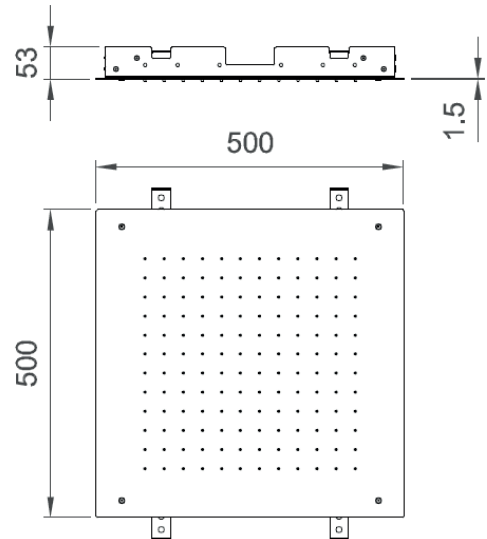

DISEGNO TECNICO / TECHNICAL DRAWING

DESCRIZIONE / DESCRIPTION

Tipologia di prodotto / Product type
Soffione a soffitto quadro /
Concealed square overhded shower head

Erogazione / Supply
Effetto pioggia /
Rain effect

Attacchi / Connections
1/2" F (non in dotazione) /
1/2" F (not supplied)

ARTICOLO / ITEM

BN SOF X SF47

INFORMAZIONI/ INFORMATIONS

Materiale / Material
Acciaio Inox AISI304 / Stainless Steel AISI304

Finitura / Finishing
X= Cromo / Chrome

PARAMETRI / PARAMETERS

CODICE / CODE	MISURA / SIZE	PESO / WEIGHT	PORTATA / FLOW (1 Bar)	PORTATA / FLOW (3 Bar)
BN SOF X SF47	500x500mm	5 Kg	5,1	13,6