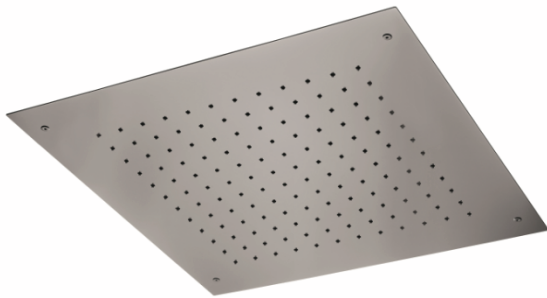

COLLEZIONE / COLLECTION

Soffioni / Showerhead

IMMAGINE PRODOTTO / PRODUCT IMAGE