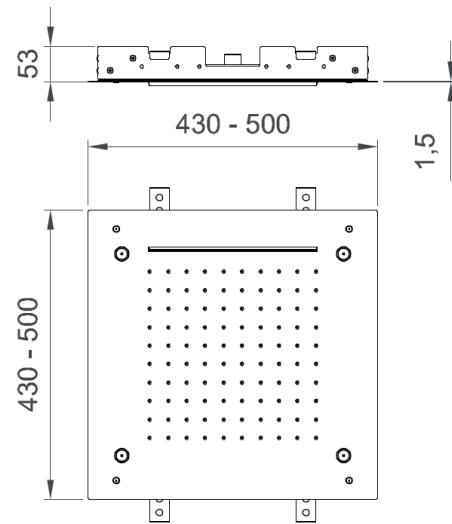

COLLEZIONE / COLLECTION

Soffioni / Showerhead

IMMAGINE PRODOTTO / PRODUCT IMAGE

DISEGNO TECNICO / TECHNICAL DRAWING

DESCRIZIONE / DESCRIPTION

Tipologia di prodotto / Product type
Soffione a soffitto quadro /
Concealed square overhded shower head

Erogazione / Supply
Effetto pioggia + cascata + nebulizzazione /
Rain + waterfall effect + nebulizer

Attacchi / Connections
1/2" F (non in dotazione) /
1/2" F (not supplied)

ARTICOLO / ITEM

BN SOF X SF46
BN SOF X SF49

INFORMAZIONI/ INFORMATION

Materiale / Material
Acciaio Inox AISI304 / Stainless Steel AISI304

Finitura / Finishing
X=  Cromo / Chrome

PARAMETRI / PARAMETERS

CODICE / CODE	MISURA / SIZE	PESO / WEIGHT	PORTATA / FLOW (1 Bar)	PORTATA / FLOW (3 Bar)
BN SOF X SF46	430x430mm	5,5 Kg	6,2 (pioggia /rain) - (cascata /waterfall) 2,4 (nebulizzatore / nebulizer)	14,5 (pioggia /rain) 16,3 (cascata / waterfall) 7,8 (nebulizzatore / nebulizer)
BN SOF X SF49	500x500mm	5,5 Kg	6,2 (pioggia / rain) - (cascata / waterfall) 2,4 (nebulizzatore / nebulizer)	14,5 (pioggia /rain) 16,3 (cascata / waterfall) 7,8 (nebulizzatore / nebulizer)