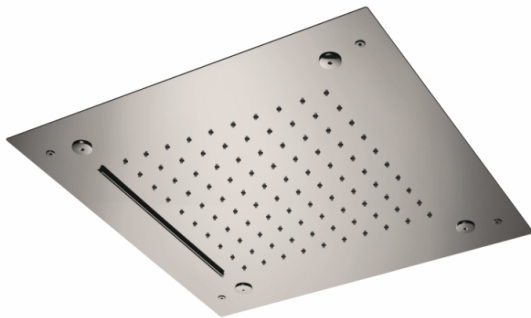

COLLEZIONE / COLLECTION

Soffioni / Showerhead

IMMAGINE PRODOTTO / PRODUCT IMAGE

DISEGNO TECNICO / TECHNICAL DRAWING

DESCRIZIONE / DESCRIPTION

Tipologia di prodotto / Product type
Soffione a soffitto quadro /
Concealed square overhded shower head

Erogazione / Supply
Effetto pioggia + cascata + nebulizzazione /
Rain + waterfall effect + nebulizer

Attacchi / Connections
1/2" F (non in dotazione) /
1/2" F (not supplied)

ARTICOLO / ITEM

BN SOF X SF46
BN SOF X SF49

INFORMAZIONI/ INFORMATION

Materiale / Material
Acciaio Inox AISI304 / Stainless Steel AISI304

Finitura / Finishing
X=  Cromo / Chrome

PARAMETRI / PARAMETERS

CODICE / CODE	MISURA / SIZE	PESO / WEIGHT	PORTATA / FLOW (1 Bar)	PORTATA / FLOW (3 Bar)
BN SOF X SF46	430x430mm	5,5 Kg	6,2 (pioggia /rain) - (cascata /waterfall) 2,4 (nebulizzatore / nebulizer)	14,5 (pioggia /rain) 16,3 (cascata / waterfall) 7,8 (nebulizzatore / nebulizer)
BN SOF X SF49	500x500mm	5,5 Kg	6,2 (pioggia / rain) - (cascata / waterfall) 2,4 (nebulizzatore / nebulizer)	14,5 (pioggia /rain) 16,3 (cascata / waterfall) 7,8 (nebulizzatore / nebulizer)