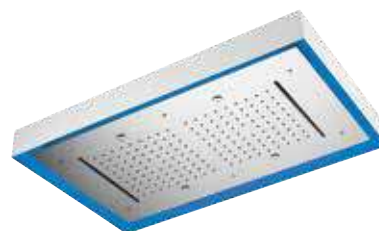

CAR77N2C

Soffione retroilluminato a soffitto in Acciaio INOX anticalcare **77x47 cm**, con 3 funzioni: 2 getti cascata, nebulizzazione (4 uscite) e 2 postazioni pioggia. Luce LED a 7 colori con 40 sfumature, alimentazione dalla rete elettrica con trasformatore a basso voltaggio incluso (12V). Pulsantiera a parete inclusa.
Ceiling stainless steel backlighted anti-limestone shower head **77x47 cm**, with 3 functions: 2 workstations rain jet, nebulization (4 outlets) and 2 waterfall jets. 7 colors light led with 40 shades. Powered by electricity with low voltage transformer included (12V). Wall push-button included.

CR

CAR77N2CW

Come Art. CAR77N2C, con pulsantiera wireless inclusa.
As art. CAR77N2C, with wireless remote control included.

CR