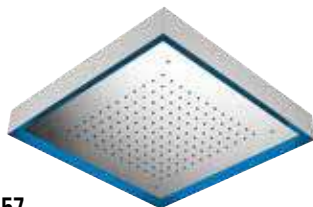

A RICHIESTA AGGIUNGENDO LA LETTERA "W". - ON REQUEST ADDING THE CODE "W".

Pulsantiera wireless per accensione luce bianca, selezione colori e cromoterapia automatica.
Wireless push-button to turn on white light, colors selection and automatic color therapy.

Soffione retroilluminato a soffitto in Acciaio INOX anti-calcare **57x57 cm**, con getto a pioggia. Luce LED a 7 colori con 40 sfumature, alimentazione dalla rete elettrica con trasformatore a basso voltaggio incluso (12V). Pulsantiera a parete inclusa. Ceiling stainless steel backlighted anti-limestone shower head **57x57 cm**, with 1 rain jet. 7 colors light led with 40 shades. Powered by electricity with low voltage transformer included (12V). Wall push-button included.

CR

CAQ57W

Come Art. CAQ57, con pulsantiera wireless inclusa. As art. CAQ57, with wireless remote control included.

CR