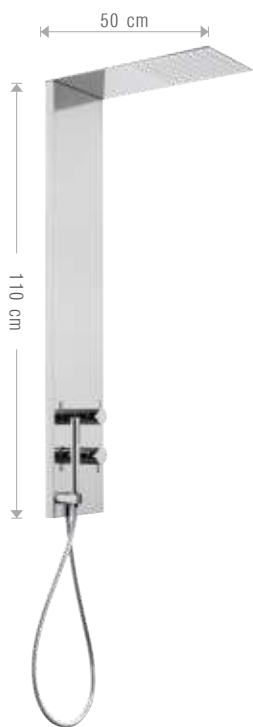

249QD20B con soffione 20x20 cm.
with 20x20 cm shower head.

249QD30B con soffione 30x30 cm.
with 30x30 cm shower head.

PANNELLI DOCCIA SHOWER PANELS

PANNELLI DOCCIA CON MISCELATORE SHOWER PANELS WITH MIXER