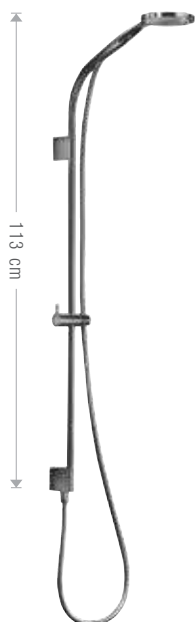

KIT SALISCENDI CON PRESA ACQUA INTEGRATA SLIDING RAIL KIT WITH WALL WATER CONNECTION

76CID

Colonna doccia saliscendi con asta $\varnothing$ 20 mm e doppio supporto per doccetta: fisso superiore e scorrevole sull'asta. Completa di doccetta in ABS 1 getto $\varnothing$ 13 cm, flessibile argento 1,5 m e presa acqua integrata nel supporto inferiore dell'asta.

Altezza colonna: 1,13 m.

Shower column with sliding rail $\varnothing$ 20 mm and double holder for shower: fix on the upper part and sliding on the rail. Complete with 1 jet ABS shower $\varnothing$ 13 cm, silver flexible 1.5 m and connecting pipe included in the lower part of the rail.

Column height: 1.13 m.

CR