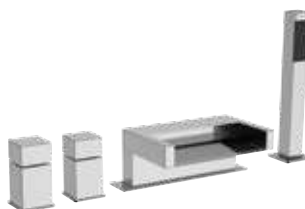

239RI

Batteria bordo vasca 4 fori con deviatore, bocca a cascata e doccetta in ottone cromato.
4 holes deck mounted bath/shower mixer with diverter, waterfall spout and c.p. brass handshower.

CR