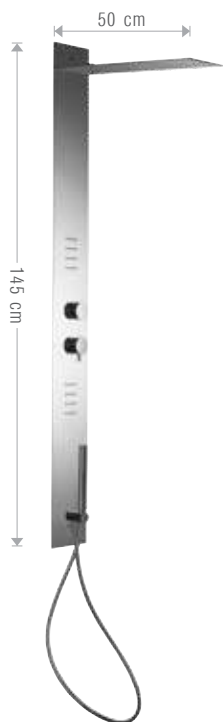

PANNELLI DOCCIA AD INCASSO BUILT-IN SHOWER PANELS

781SPJ

Pannello doccia ad incasso, monocomando con deviatore a 3 vie, in acciaio INOX lucidato a specchio, getto a pioggia anti-calcare, body jets anti-calcare, doccetta anti-calcare in ABS cromato, flessibile in PVC da 150 cm.

Stainless steel mirror polished wall mounted shower panel, single-lever with 3 ways diverter, rain jet with anti-limestone system, anti-limestone system body jets, c.p. ABS handshower with anti-limestone system, PVC flexible hose 150 cm.

CR