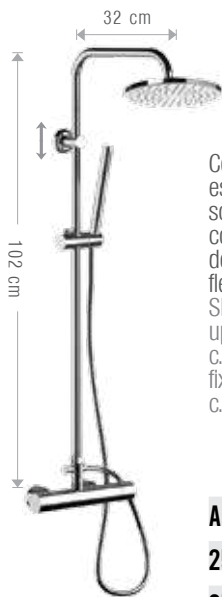

COLONNE DOCCIA TONDE ROUNDED SHOWER COLUMNS

Colonna doccia composta da: miscelatore esterno con attacco superiore da 3/4" (259NX); soffione in ABS cromato (STA0120); colonna con fissaggio superiore scorrevole, deviatore; doccetta a 1 funzione in abs cromato (191HR); flessibile 150 cm.

Shower column including: exposed mixer with upper 3/4" connection (259NX); shower head in c.p. abs (STA0120); column with sliding upper fixing and diverter; 1-function hand shower in c.p. abs (191HR); 150 cm flexible hose.

A66MN Ø 20cm

259NXXTA25 Ø 25cm

259NXXTA30 Ø 30cm