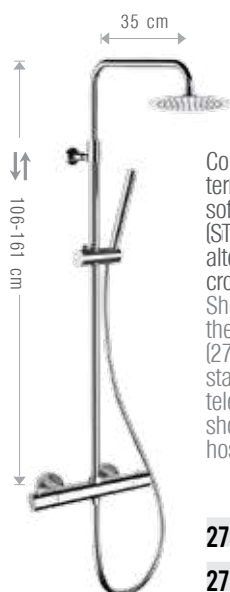

Colonna doccia composta da: miscelatore termostatico esterno con doppia uscita (273T3); soffione ultrapiatto, in acciaio INOX lucidato (ST00120); colonna telescopica in ottone con altezza regolabile; doccetta a 1 funzione in abs cromato (191HR); flessibile 150 cm.
Shower column including: exposed thermostatic mixer with double connection (273T3); ultra-flat shower head in polished stainless steel (ST00120); height-adjustable telescopic brass column; 1-function hand shower in c.p. abs (191HR); 150 cm flexible hose.

273T3A05 Ø 20cm

273T3ATX25 Ø 25cm

273T3ATX30 Ø 30cm