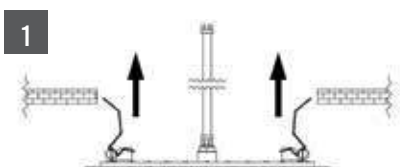

Nell'immagine 1 si evidenzia il primo movimento necessario: caricare due molle vicine tra loro mettendole quasi in posizione verticale rispetto al soffione ed inserirle all'interno del foro precedentemente preparato. Rilasciare le stesse delicatamente.

In picture 1, you shall see the first needed movement to activate them: load two springs close each other placing them vertically in relation to the shower head and insert them in the hole in the ceiling; Release them gently;