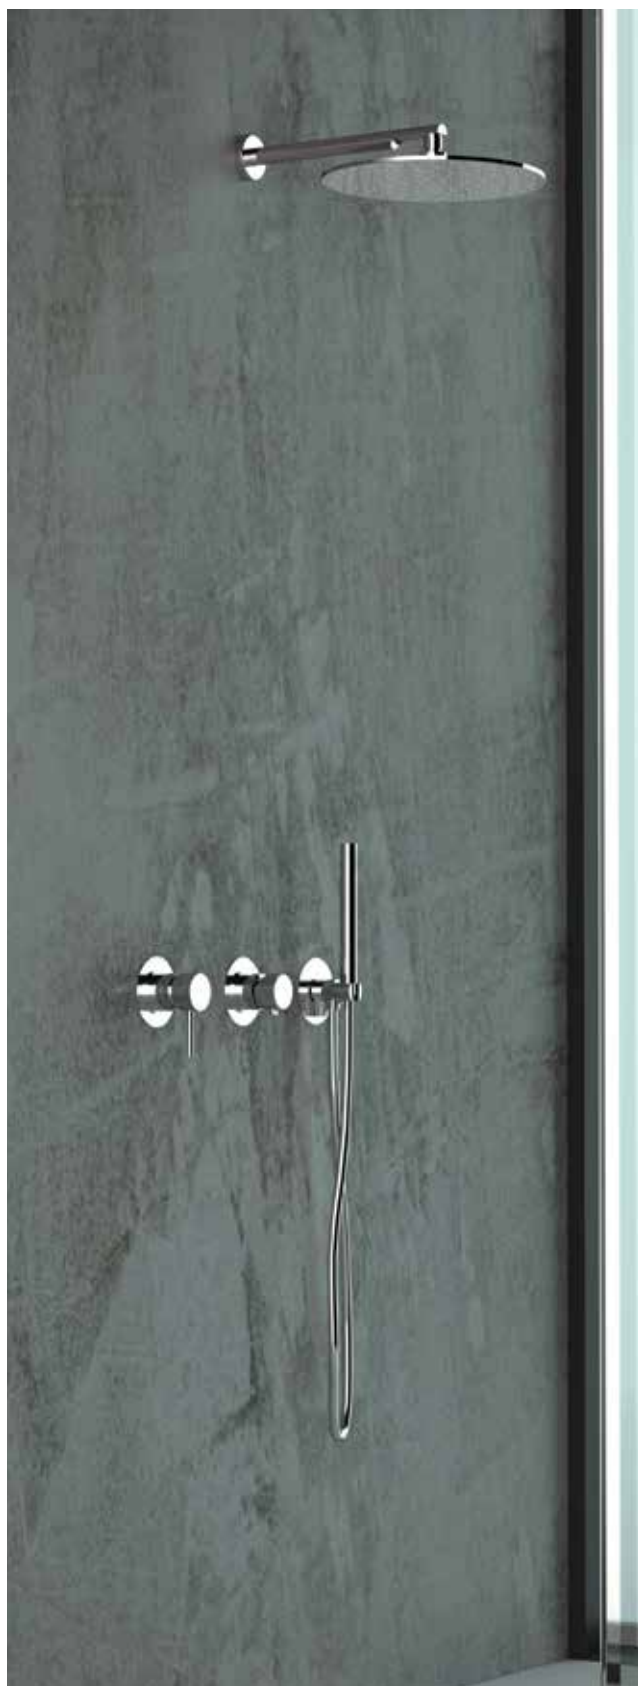

CON OPZIONI DI FINITURA
WITH FINISHING OPTIONS

17CUMTX20