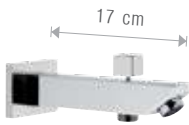

132QD

Bocca incasso con deviatore, lunghezza bocca 17 cm.
Built-in spout with diverter, length spout 17 cm.
CR