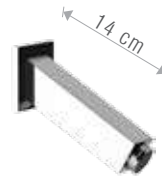

131TW

Bocca ad incasso. Concealed spout.
CR

13LTW

Bocca incasso quarata con dispositivo luce LED nella cartuccia dell'aeratore.
Concealed squared spout with LED device in the aerator cartridge.
CR

130PA

Bocca incasso, lunghezza bocca 17 cm.
Built-in spout, length spout 17 cm.
CR