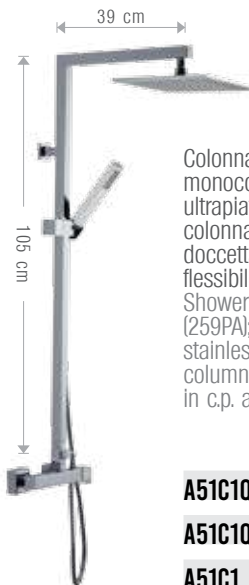

Colonna doccia composta da: miscelatore monocomando esterno (259PA); soffione ultrapiatto in acciaio INOX lucidato (SQ00420); colonna quadrata in ottone con deviatore; doccetta a 1 funzione in abs cromato (191QD); flessibile 150 cm.
Shower column including: exposed mixer (259PA); ultra-flat shower head in polished stainless steel (SQ00420); brass squared column with diverter; 1-function hand shower in c.p. abs (191QD); 150 cm flexible hose.

A51C1QX20 20x20cm
A51C1QX25 25x25cm
A51C1 30x30cm