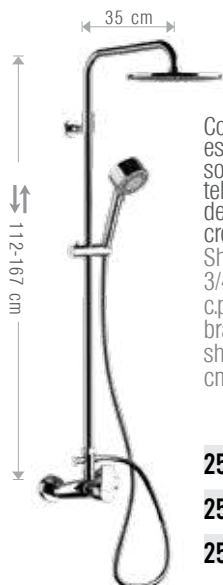

Colonna doccia composta da: miscelatore esterno con attacco alto da 3/4" (259AT); soffione in ABS cromato (STA0120); colonna telescopica in ottone con altezza regolabile, deviatore; doccetta a 4 funzioni in abs cromato con getti in silicone; flessibile 150 cm.
Shower column including: exposed mixer with 3/4" upper connection (259AT); shower head in c.p. abs (STA0120); height-adjustable telescopic brass column with diverter; 4-function hand shower in chromed abs with silicone jets; 150 cm flexible hose.

259ATATA20 Ø 20cm

259ATATA25 Ø 25cm

259ATATA30 Ø 30cm