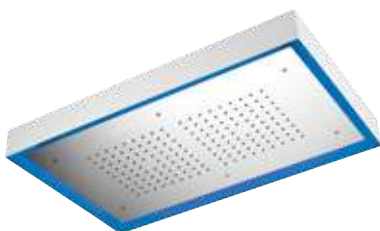

IN DOTAZIONE AI MODELLI - SUPPLIED WITH THE MODELS:

Pulsantiera a parete per accensione luce bianca, selezione colori e cromoterapia automatica.
Wall push-button to turn on white light, colors selection and automatic color therapy.

A RICHIESTA AGGIUNGENDO LA LETTERA "W". - ON REQUEST ADDING THE CODE "W".

Pulsantiera wireless per accensione luce bianca, selezione colori e cromoterapia automatica.
Wireless push-button to turn on white light, colors selection and automatic color therapy.

CAR77

Soffione retroilluminato a soffitto in Acciaio INOX anticalcare **77x47 cm**, con 2 postazioni pioggia. Luce LED a 7 colori con 40 sfumature, alimentazione dalla rete elettrica con trasformatore a basso voltaggio incluso (12V). Pulsantiera a parete inclusa.
Ceiling stainless steel backlighted anti-limestone shower head **77x47 cm**, with 2 workstations rain jet. 7 colors light led with 40 shades. Powered by electricity with low voltage transformer included (12V). Wall push-button included.

CR

CAR77W

Come Art. CAR77, con pulsantiera wireless inclusa.
As art. CAR77, with wireless remote control included.

CR