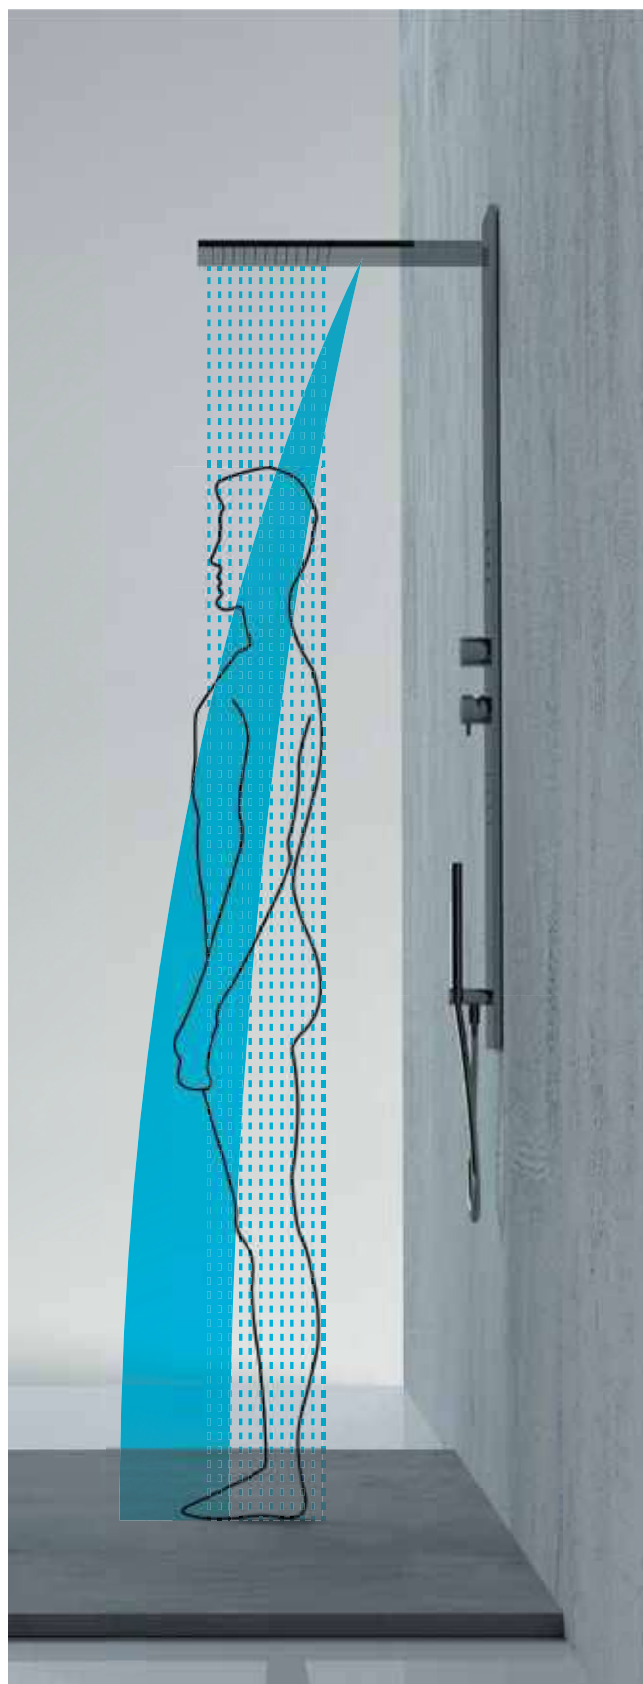

CROMOTERAPIA
COLOR THERAPY

SOFFIONI
SHOWER HEAD

BOCCHE
SPOUTS

BOX INCASSO
BUILT-IN BOX

INCASSI
BUILT-IN

TERMOSTATICI
THERMOSTATICS

SET DOCCIA
SHOWER SET

PANNELLI DOCCIA
SHOWER PANELS

COLONNE DOCCIA
SHOWER COLUMNS

SALISCENDI
SLIDING RAILS

DOCCETTE
HAND SHOWERS

SHUOFF

SET PER BORDO VASCA
DECK MOUNTED BATH TUB SET