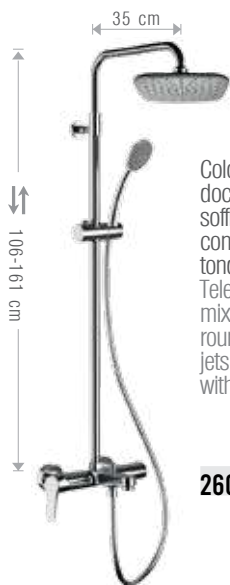

COLONNE A 3 VIE PER VASCA/DOCCIA 3-WAY COLUMNS FOR BATH/SHOWER

Colonna doccia telescopica con miscelatore doccia a 3 vie serie SURF con deviatore integrato, soffione quadrato con angoli arrotondati in ABS con getti anticalcare **20x20 cm**, doccetta in ABS tonda ad 1 funzione con getti anticalcare. Telescopic shower column with 3 ways SURF mixer with integrated diverter, ABS squared with round corners shower head, with anti-limestone jets **20x20 cm**, 1 function ABS round handshower with anti-limestone jets.

260SFADA20