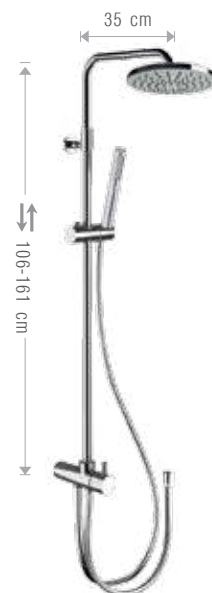

Colonna doccia composta da: supporto a muro per colonna con deviatore e presa acqua inferiore; soffione ultrapiatto in acciaio INOX lucidato (ST00120); colonna telescopica in ottone con altezza regolabile, flessibile doccia 150 cm; doccetta a 1 funzione in abs cromato (191HR); flessibile 50 cm per collegamento esterno, 1/2Fx1/2F.

Shower column including: wall mounting column holder with diverter and lower connection; ultra-flat shower head in polished stainless steel (ST00120); height-adjustable telescopic brass column, flexible hose 150 cm; 1-function hand shower in c.p. abs (191HR); 50 cm flexible hose for the external connection, 1/2Fx1/2F.

122NXATA20 Ø 20cm

122NXATA25 Ø 25cm

122NXATA30 Ø 30cm

CROMOTERAPIA
COLOR THERAPY

SOFFIONI
SHOWER HEAD

BOCCHE
SPOUTS

BOX INCASSO
BUILT-IN BOX

INCASSI
BUILT-IN

THERMOSTATICI
THERMOSTATICS

SET DOCCIA
SHOWER SET

PANNELLI DOCCIA
SHOWER PANELS

COLONNE DOCCIA
SHOWER COLUMNS

SALISCENDI
SLIDING RAILS

DOCCETTE
HAND SHOWERS

SHUOFF

SET PER BORDO VASCA
DECK MOUNTED BATH TUB SET