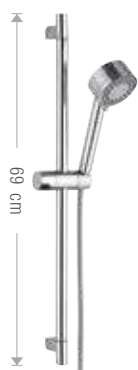

76BD2

Kit composto da: asta saliscendi cromata con doccetta a 4 funzioni in abs cromato con getti in silicone; flessibile 150 cm.
Kit including: c.p. sliding rail with 4-function hand shower in chromed abs with silicone jets; 150 cm flexible hose.

CR