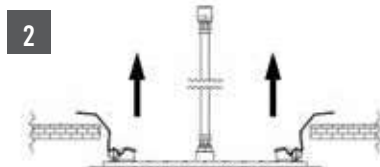

Mantenendo il soffione leggermente inclinato procedere caricando ed inserendo le rimanenti due molle come da immagine 2.

Keeping the shower head slightly inclined, proceed by loading and inserting the two other springs as shown in picture 2.