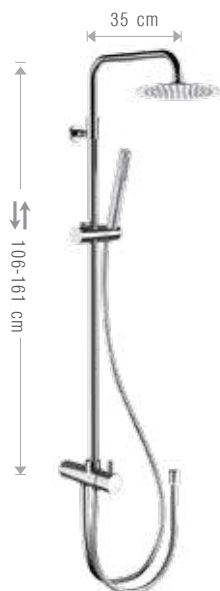

Colonna doccia composta da: supporto a muro per colonna con deviatore e presa acqua inferiore; soffione ultrapiatto, in acciaio INOX lucidato (ST00120); colonna telescopica in ottone con altezza regolabile, flessibile doccia 150 cm; doccetta a 1 funzione in abs cromato (191HR); flessibile 50 cm per collegamento esterno, 1/2Fx1/2F.

Shower column including: wall mounting column holder with diverter and lower connection; ultra-flat shower head in polished stainless steel (ST00120); height-adjustable telescopic brass column, flexible hose 150 cm; 1-function hand shower in c.p. abs (191HR); 50 cm flexible hose for the external connection, 1/2Fx1/2F.

122NXATX20 Ø 20cm

122NXATX25 Ø 25cm

122NXATX30 Ø 30cm