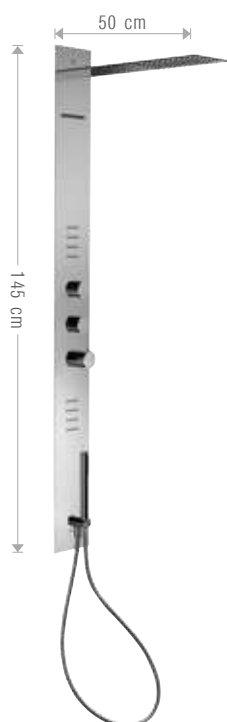

781SPTJC

Pannello doccia ad incasso **termostatico**, monocomando con deviatore a 4 vie, in acciaio INOX lucidato a specchio, getto a pioggia anti-calcare, getto cascata, body jets anti-calcare, doccetta anti-calcare in ABS cromato, flessibile in PVC da 150 cm.

Stainless steel mirror polished wall mounted **thermostatic** shower panel, single-lever with 4 ways diverter, rain jet with anti-limestone system, waterfall jet, anti-limestone system body jets, c.p. ABS handshower with anti-limestone system, PVC flexible hose 150 cm.

CR