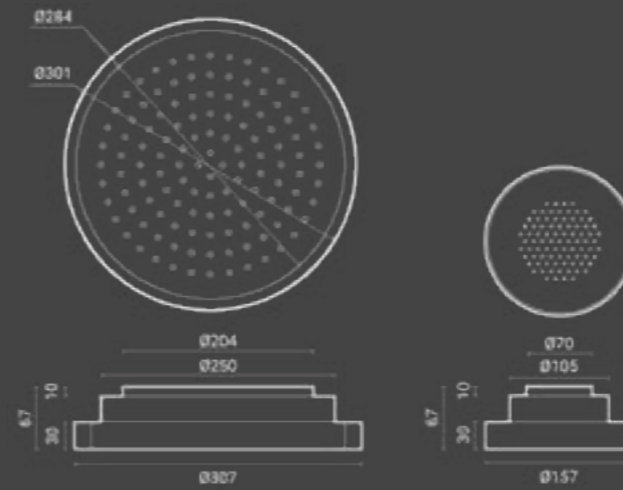

# Kolor Round

More info pag. 48

## Soffione Kolor Led Ø30 cm / Led Kolor shower head Ø30 cm

Soffione rotondo ad incasso in acciaio inox con finitura a specchio e telaio in abs. Cetti anticalcare in silicone.  
Funzioni acqua: rain.  
Funzioni digitali: cromoterapia (RGB) e cassa Bluetooth con telecomando di controllo. Installazione a soffitto con flessibili di connessione acqua 1/2" e ancoraggi inclusi.