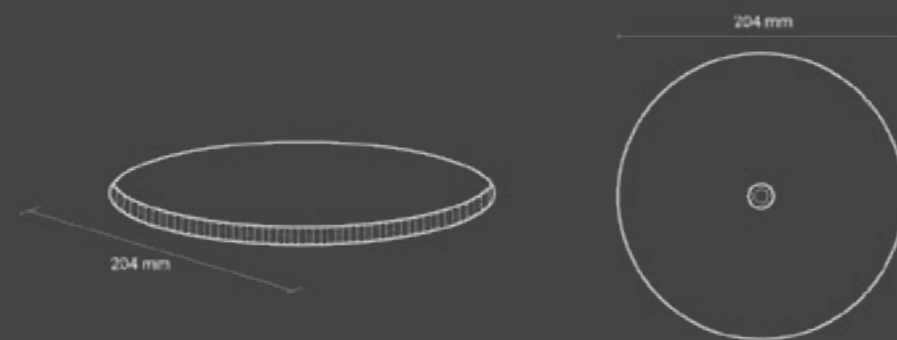

Kolor

610.050.305   617.050.305   610.000.305   617.000.305