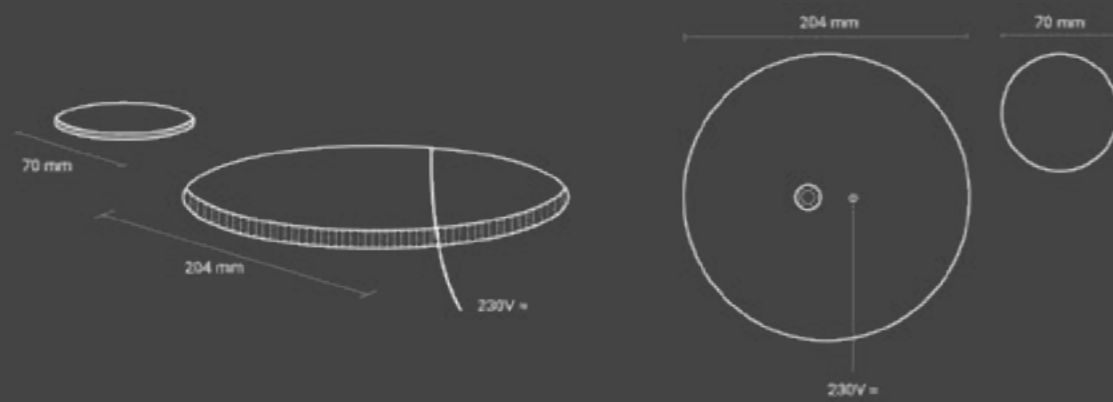

Predisposizioni Soffioni Wellness

/ Wellness shower head arrangements

Kolor Led

610.250.305   617.250.305   610.200.305   617.200.305
610.150.150   617.150.150   610.100.150   617.100.150