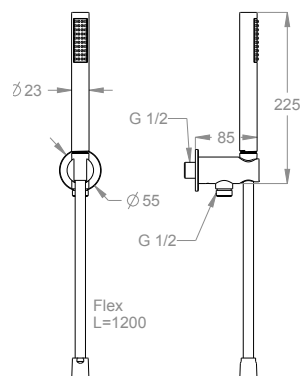

Doccetta duplex incasso a parete con presa acqua.

Finiture disponibili

Chrome

10.00
Chrome

Black to White

28.00
Burning Black

36.00
Dark Graphite

38.00
Warm Grey

45.00
Matt Deluxe Gold

Dettagli tecnici

Articolo che prevede un'installazione a parete.

Ingresso dell'acqua.

G 1/2

Codice articolo della doccetta.

0540043

Articolo dotato di sistema con ugelli anticalcare Fast&Easy Clean, per la rimozione del calcare con un semplice gesto della mano.

Lunghezza del flessibile antitorsione in PVC.

L=1200

Supporto doccia con copertura interna antigraffio.

Articolo dotato di sistema di regolazione precisa e facilitata.