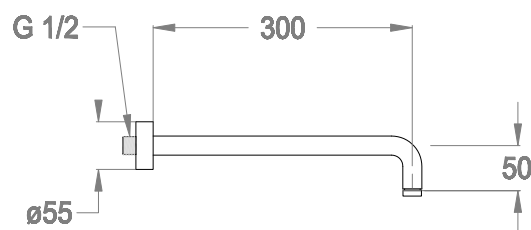

22 L/min

Portata massima di acqua che può erogare l'articolo.

Articolo su cui è possibile montare un riduttore di portata (vedere sezione accessori rubinetterie).

Note

Nelle finiture diverse dal cromato, il soffione doccia ha diametro 200 mm.

Braccio doccia a parete, lunghezza 300 mm.

Finiture disponibili

Chrome

10.00
Chrome

Black to White

28.00
Burning Black

36.00
Dark Graphite

38.00
Warm Grey

Articolo che prevede un'installazione a parete.

Ingresso dell'acqua.

G 1/2

Codice articolo della doccetta.

0540043

Articolo dotato di sistema con ugelli anticalcare Fast&Easy Clean, per la rimozione del calcare con un semplice gesto della mano.