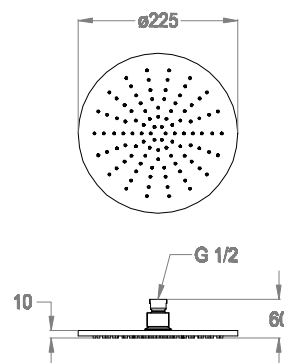

Soffione doccia Ø 225 mm.

Finiture disponibili

Chrome

10.00
Chrome

Black to White

28.00
Burning Black36.00
Dark Graphite38.00
Warm Grey31.00
Icy Grey33.00
Light Sand20.01
White Chalk

Brushed

22.00
Glossy Ancient Brass42.00
Ancient Brass44.00
Frosted Silver46.00
Trendy Copper

Matt Luxe

60.00
Ravishing Gold61.00
Gentle Copper62.00
Sparkling Silver63.00
Royal Black64.00
Silky Rose

Matt Golden

43.00
Matt Majestic Gold45.00
Matt Deluxe Gold

Dettagli tecnici

Ø 225

Misura del soffione doccia tondo.

22 L/min

Portata massima di acqua che può erogare l'articolo.

Articolo su cui è possibile montare un riduttore di portata (vedere sezione accessori rubinetterie).

Note

Nelle finiture diverse dal cromato, il soffione doccia ha diametro 200 mm.

Braccio doccia a parete, lunghezza 300 mm.

Finiture disponibili

Chrome

10.00
Chrome

Black to White

28.00
Burning Black

36.00
Dark Graphite

38.00
Warm Grey