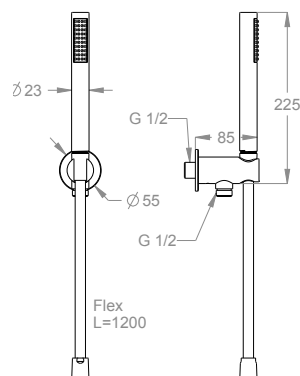

22 L/min

Portata massima di acqua che può erogare l'articolo.

Articolo su cui è possibile montare un riduttore di portata (vedere sezione accessori rubinetterie).

Note

Nelle finiture diverse dal cromato, il soffione doccia ha diametro 200 mm.

Braccio doccia a parete, lunghezza 300 mm.

Finiture disponibili

Chrome

10.00
Chrome

Black to White

28.00
Burning Black

36.00
Dark Graphite

38.00
Warm Grey

14.00
Deluxe Gold

Matt Golden

43.00
Matt Majestic Gold

45.00
Matt Deluxe Gold

Dettagli tecnici

Articolo che prevede un'installazione a parete.

Doccetta duplex incasso a parete con presa acqua.

Finiture disponibili

Articolo che prevede un'installazione a parete.

Ingresso dell'acqua.

G 1/2

Codice articolo della doccetta.

0540043

Articolo dotato di sistema con ugelli anticalcare Fast&Easy Clean, per la rimozione del calcare con un semplice gesto della mano.