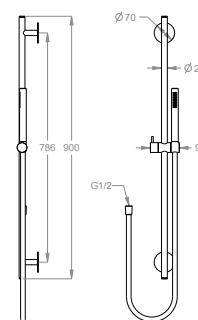

Asta saliscendi a parete con doccetta e flessibile, senza presa d'acqua.

## Dettagli tecnici

Articolo che prevede un'installazione a parete.

Ingresso dell'acqua.

G 1/2

Codice articolo della doccetta.

0540046

Articolo dotato di sistema con ugelli anticalcare Fast&Easy Clean, per la rimozione del calcare con un semplice gesto della mano.

Lunghezza del flessibile antitorsione in PVC.

L=1500

Articolo dotato di supporto scorrevole e girevole per doccetta.