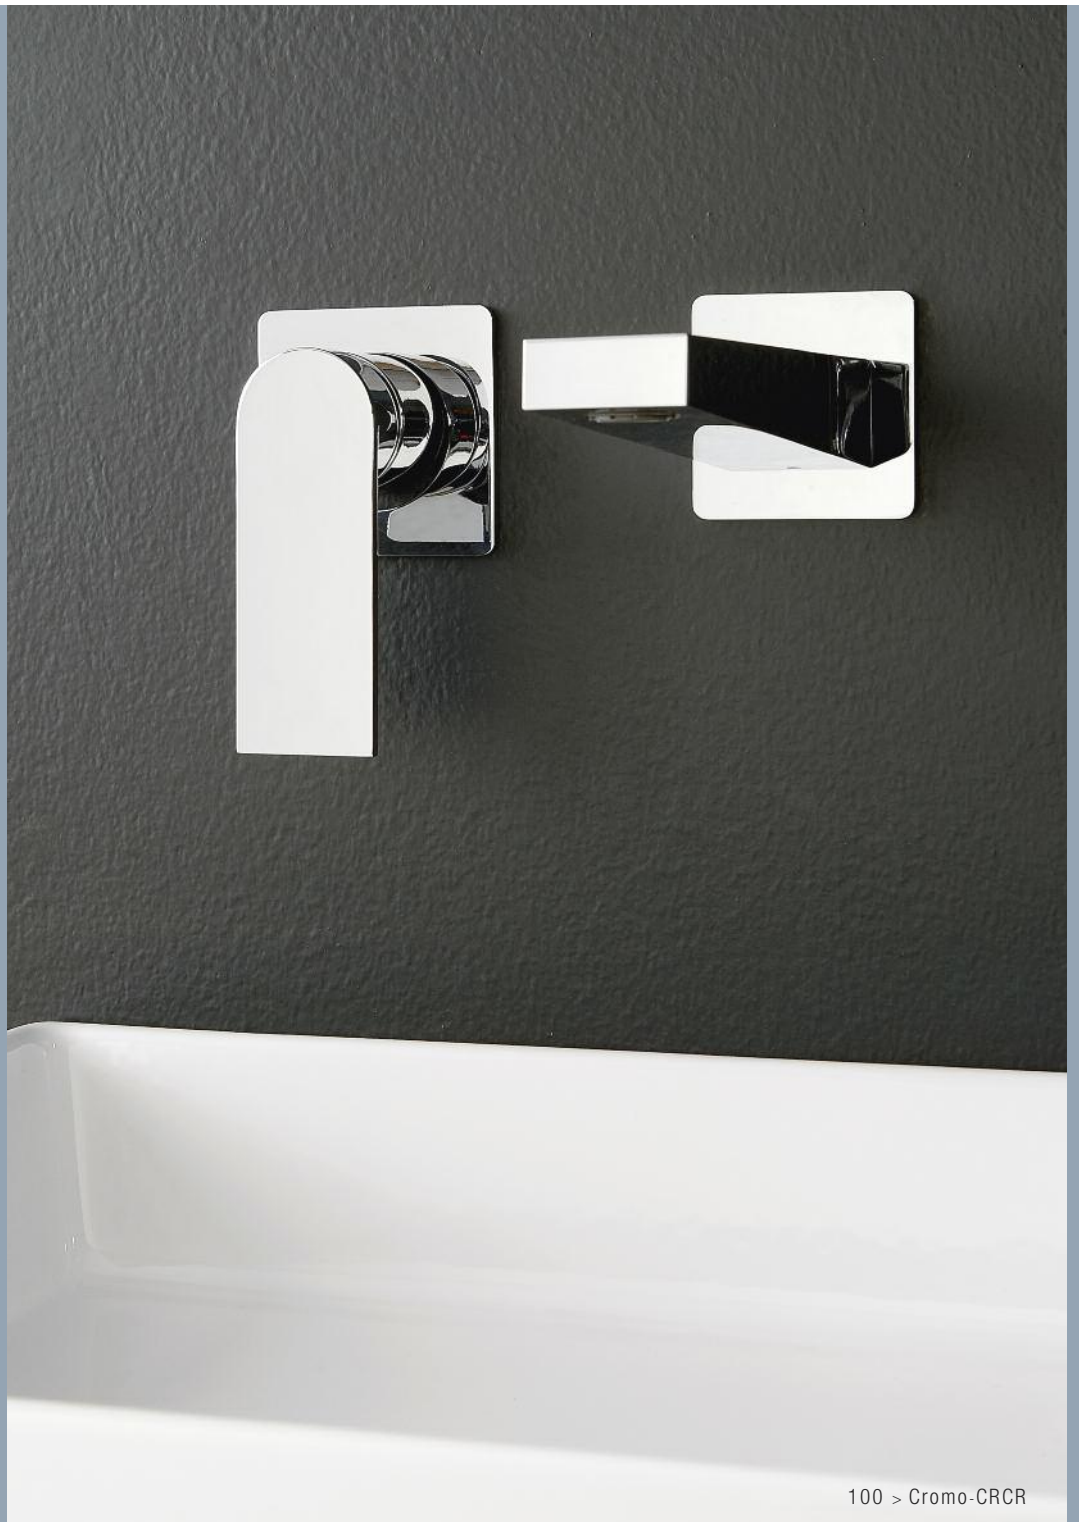

Miscelatore lavabo  
Single-lever washbasin mixer  
Waschtisch-Einhebbatterie  
Monomando para lavabo  
Mitigeur lavabo

Miscelatore lavabo  
Single-lever washbasin mixer  
Waschtisch-Einhebbatterie  
Monomando para lavabo  
Mitigeur lavabo

Miscelatore lavabo  
Single-lever washbasin mixer  
Waschtisch-Einhebebatte  
Monomando para lavabo  
Mitigeur lavabo

Miscelatore lavabo  
Single-lever washbasin mixer  
Waschtisch-Einhebbatterie  
Monomando para lavabo  
Mitigeur lavabo

100 > Cromo-CRCR

Batteria lavabo a incasso  
Built-in washbasin set  
Waschtischbatterie UP-Mont  
Bateria lavabo de empotrar  
Mélangeur lavabo à encastrer

Miscelatore bidet  
Single-lever bidet mixer  
Bidet-Einhebeatterie  
Monomando bidé  
Mitigeur bidet

100 > Cromo-CRCR

Miscelatore vasca a incasso  
Built-in bathtub set  
Wannenbatterie UP-Mont.  
Bateria bañera empotrar  
Mélangeur bain à encastrer

Miscelatore vasca esterno  
Wall mtd bathtub set  
Wannenbatterie Wandmontage  
Batéria banera a pared  
Mélangeur bain/douche mural