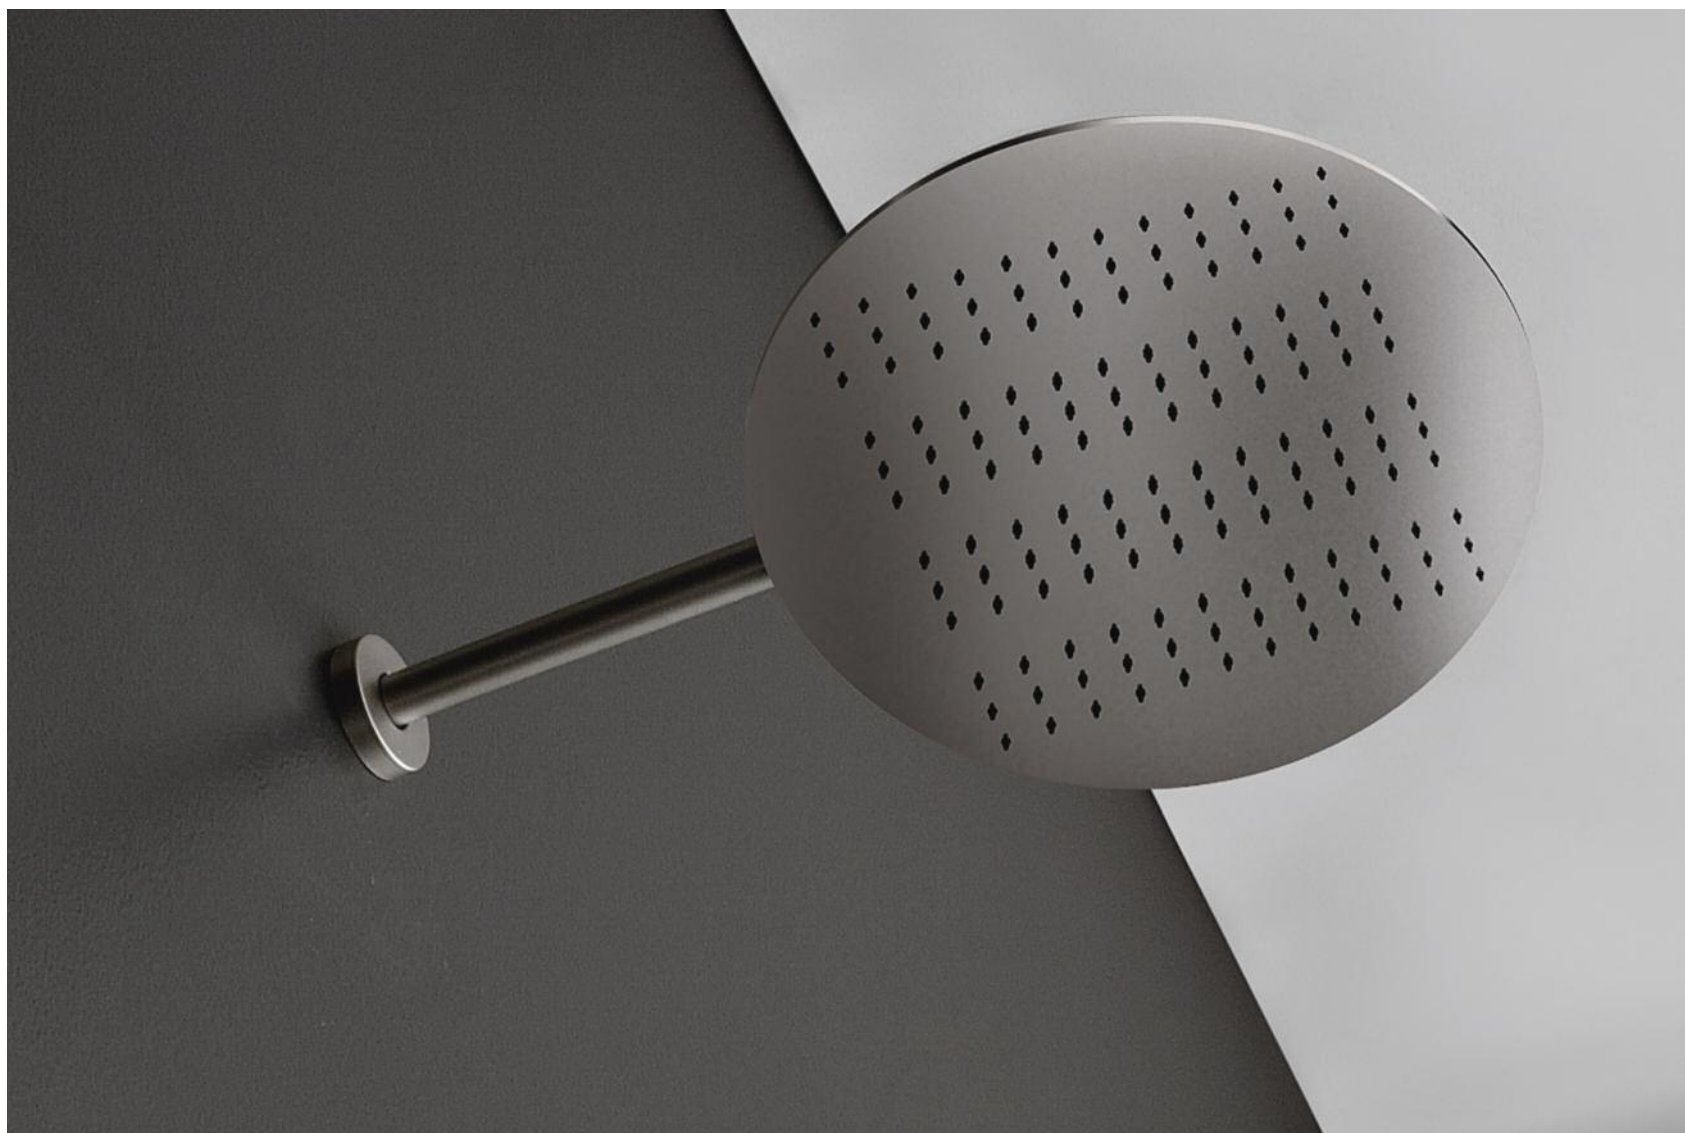

Gruppo termostatico da incasso due uscite  
2-way concealed thermostatic mixer  
2-Wege Thermostatmischer  
Grupo termostatico empotrados 2 salidas  
Mitigeur thermostatique encastré à 2 voies

Set doccia  
Shower set  
Duschgarnitur  
Juego de ducha  
Garniture de douche

Comando a incasso  
Built-in control set  
UP-Bedienung  
Commande à encastrer  
Mando de empotrar

Braccio doccia con soffione  
Shower head, complete  
Kopfbrause, komplett  
Alcachofa de ducha, completo  
Douche de tete, complet

Comando a incasso  
Built-in control set  
UP-Bedienung  
Commande à encastrer  
Mando de empotrar

Set doccia  
Shower set  
Duschgarnitur  
Juego de ducha  
Garniture de douche

Braccio doccia con soffione  
Shower head, complete  
Kopfbrause, komplett  
Alcachofa de ducha, completo  
Douche de tete, complet