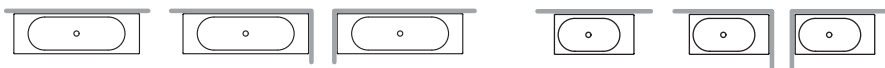

Lavabos para instalar suspendido en la pared o sobre un mueble. Integrables con estantes de cerámica, con portatoalla y sifón estético.

Подвесной настенный умывальник. Может также устанавливаться. Комбинируются с керамическими полками, вешалками для полотенец и сифоном в эстетическом исполнении.

 **Y0W5**

 **YXDK**
 **Y0W9**

INSTALLAZIONE INSTALLATION

sospeso
wall hung

su mobile
on a custom-made furniture

esempi di montaggio
mounting examples

ACCESSORI ACCESSORIES

YR47
fissaggio lavabo
fixing bolt for washbasin

YXMY
sifone di scarico
drain trap

YXMQ (BI-White)
YXMR (CR-Chrome)
piletta con tappo "Up & Down"
drain siphon with "Up & Down" cap

Y0XV
portasalviette
towel holder

Y0Y0 (90 cm)
Y0XZ (70 cm)
Y0XY (35 cm)
struttura sottolavabo
under washbasin structure