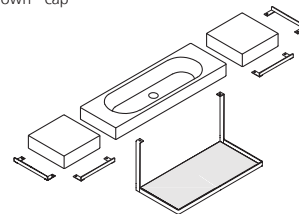

Lavabos para instalar suspendido en la pared o sobre un mueble. Integrables con estantes de cerámica, con portatoalla y sifón estético.

Подвесной настенный умывальник. Может также устанавливаться. Комбинируются с керамическими полками, вешалками для полотенец и сифоном в эстетическом исполнении.

 **Y0W5**

 **YXDK**
 **Y0W9**

INSTALLAZIONE INSTALLATION

sospeso
wall hung

su mobile
on a custom-made furniture

esempi di montaggio
mounting examples

ACCESSORI ACCESSORIES

YR47
fissaggio lavabo
fixing bolt for washbasin

YXMY
sifone di scarico
drain trap

YXMQ (BI-White)
YXMR (CR-Chrome)
piletta con tappo "Up & Down"
drain siphon with "Up & Down" cap

Y0XV
portasalviette
towel holder

Y0Y0 (90 cm)
Y0XZ (70 cm)
Y0XY (35 cm)
struttura sottolavabo
under washbasin structure

Y0WV
Y0Z0 easywarm®
ripiano 35x35
shelf 35x35

Y0XX
(solo per - only for: Y0W5)
griglia portasapone
soap-dish grill

DISEGNO TECNICO TECHNICAL DESIGN