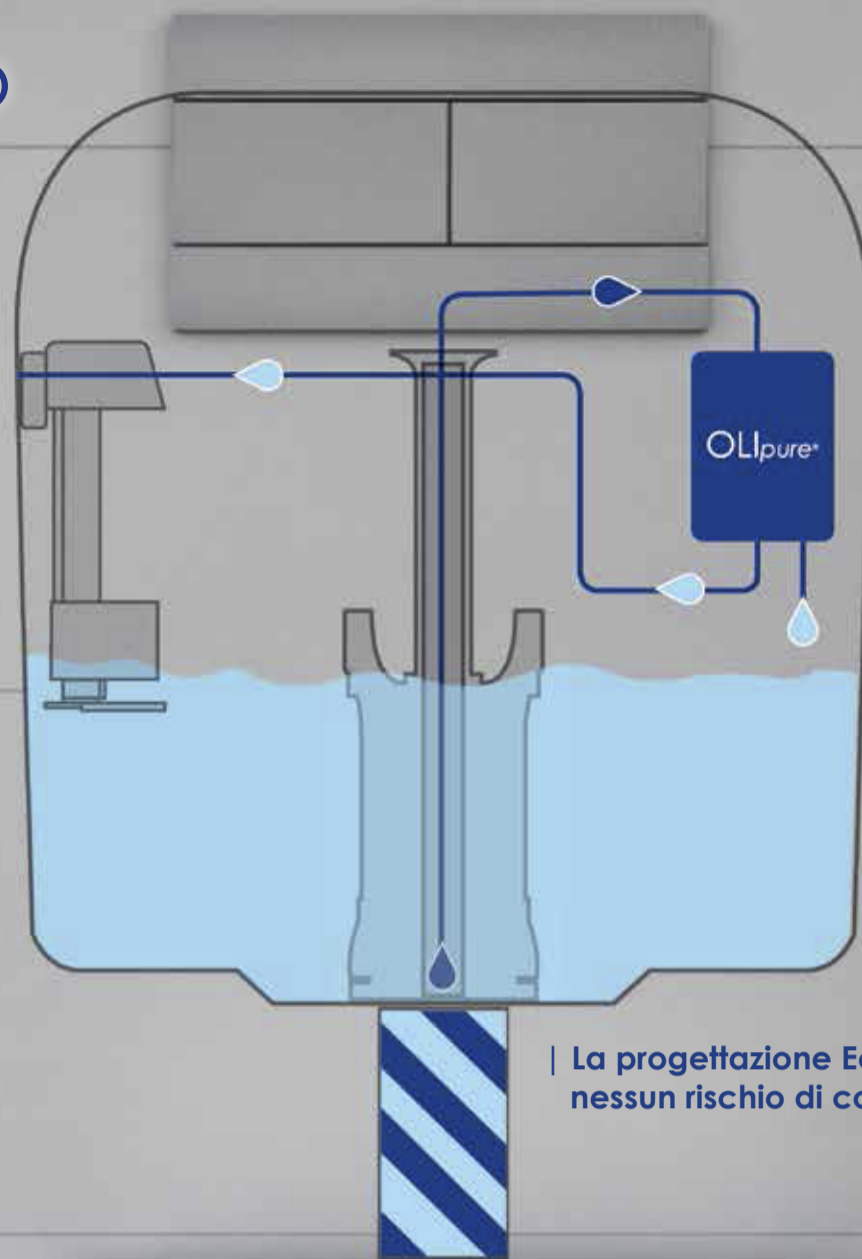

QUICK REFIT

1146 mm

Installazione facile e veloce

Universale:

- Per ogni tipo di parete
- Quattro ingressi per rete idrica opportunamente nascosti
- Adattabile a qualsiasi design del vaso WC

Vaso a terra

Vaso sospeso

Versatile

Placche di comando

Tecnologia "No-Touch"

with Hydroboost®

Pulsanti QR

Inox

Vetro

Disponibile una vasta gamma di colori

Placche di comando Oli

Vasta gamma di finiture

Pannello in fenolo

Pannello in fibra di vetro

Vasta gamma di colori disponibili su richiesta del cliente

OLIpure®

Un nuovo sistema perfezionato per la pulizia del vostro WC.
Dimentica i prodotti e dei metodi tradizionali!
Pulisce meglio e più rapidamente.
L'innovazione è arrivata nel vostro bagno grazie a studi approfonditi realizzati presso i nostri laboratori.