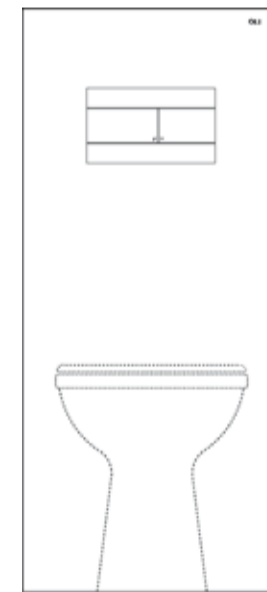

Placche di comando Oli